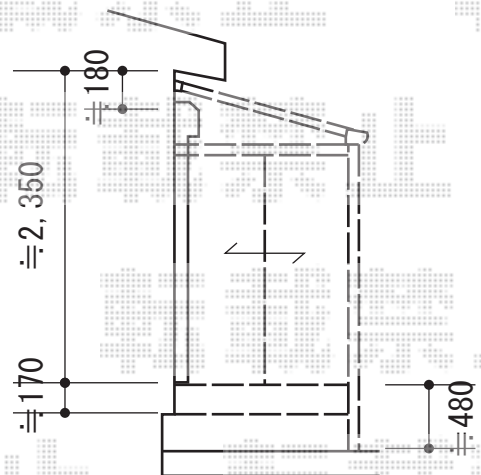

テラス囲い 施工概略図

トステム ほせるんですII F型 床納まり
 寸法= 間口 関東2.0間 (3,640mm) × 出幅 6尺 (1,785mm)
 正面ユニット： テラス (4枚建)
 側面ユニット： テラス (2枚建)
 色： シャイングレー
 屋根材： 熱線吸収アクアポリカーボネート (ライトブルー)
 床材： 塩ビデッキボード (グレー)
 オプション： 吊り下げ物干し 標準 2本入+取付棧
 オプション： カーテンレール (ブロンズ)・網戸