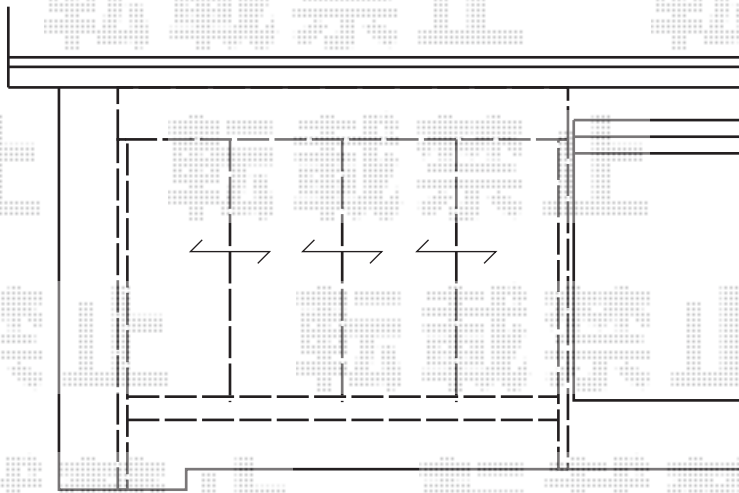

テラス囲い 施工概略図

トステム ほせるんですII F型 床納まり
 寸法= 間口 関東2.0間 (3,640mm) × 出幅 6尺 (1,785mm)
 正面ユニット： テラス (4枚建)
 側面ユニット： テラス (2枚建)
 色： シャイングレー
 屋根材： 熱線吸収アクアポリカーボネート (ライトブルー)
 床材： 塩ビデッキボード (グレー)
 オプション： 吊り下げ物干し 標準 2本入+取付棧
 オプション： カーテンレール (ブロンズ)・網戸