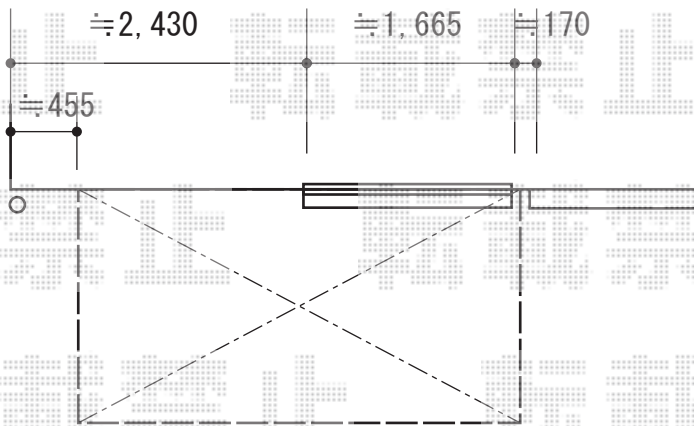

テラス囲い 施工概略図

トステム ほせるんですII F型 床納まり
 寸法= 間口 関東2.0間 (3,640mm) × 出幅 6尺 (1,785mm)
 正面ユニット： テラス (4枚建)
 側面ユニット： テラス (2枚建)
 色： シャイングレー
 屋根材： 熱線吸収アクアポリカーボネート (ライトブルー)
 床材： 塩ビデッキボード (グレー)
 オプション： 吊り下げ物干し 標準 2本入+取付棧
 オプション： カーテンレール (ブロンズ)・網戸