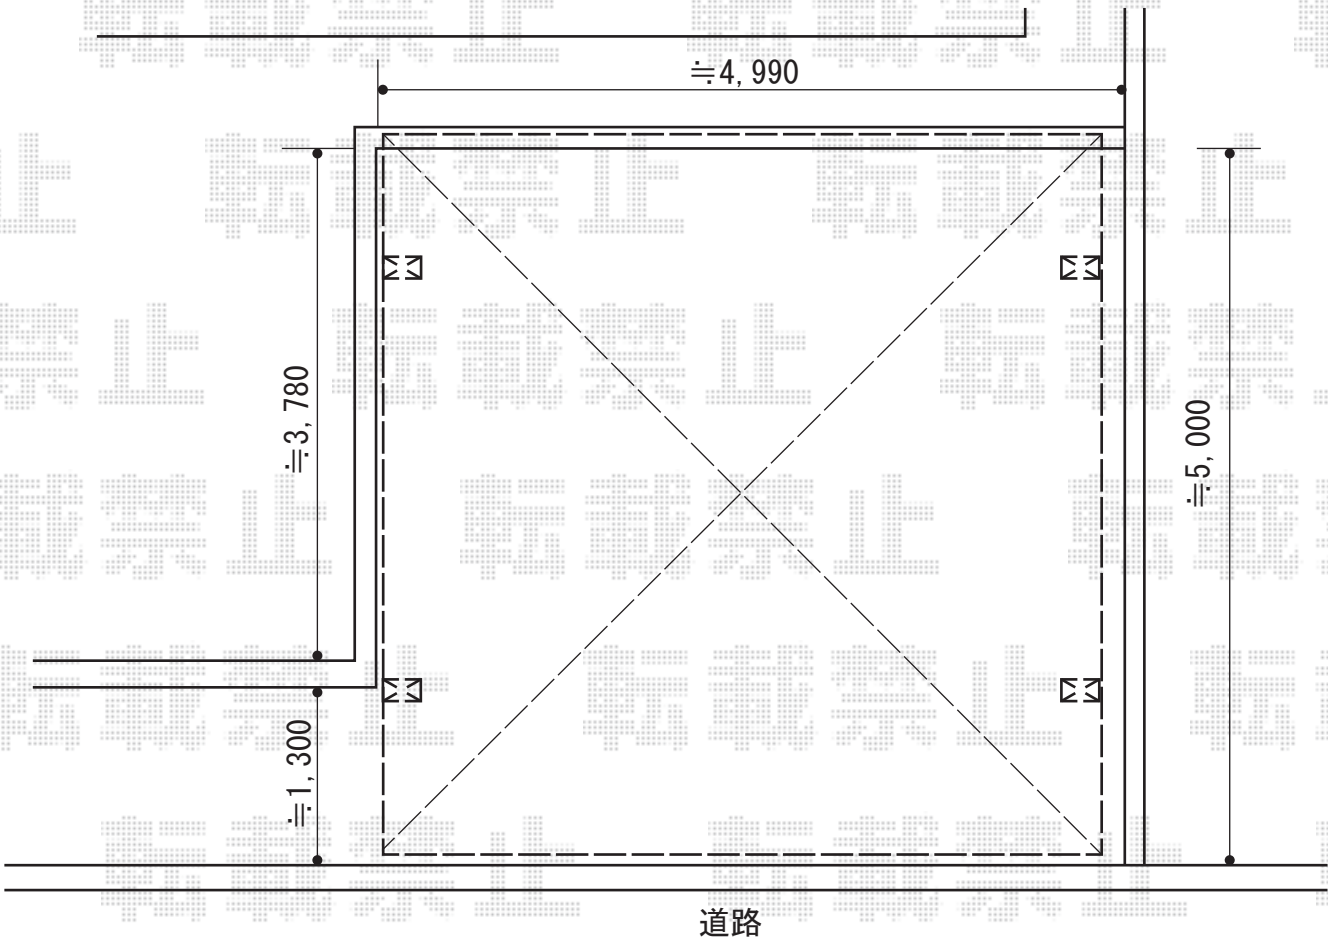

カーポート 施工概略図

YKK AP レイナツインポートグラン 積雪~20cm対応  
幅= 4,801mm  
奥行= 5,052mm  
色: プラチナステン  
屋根材: 熱線遮断ポリカーボネート (アースブルーマット調)  
柱仕様: ハイルフ柱仕様 (有効高 約2,350mm)

担当者

栢田