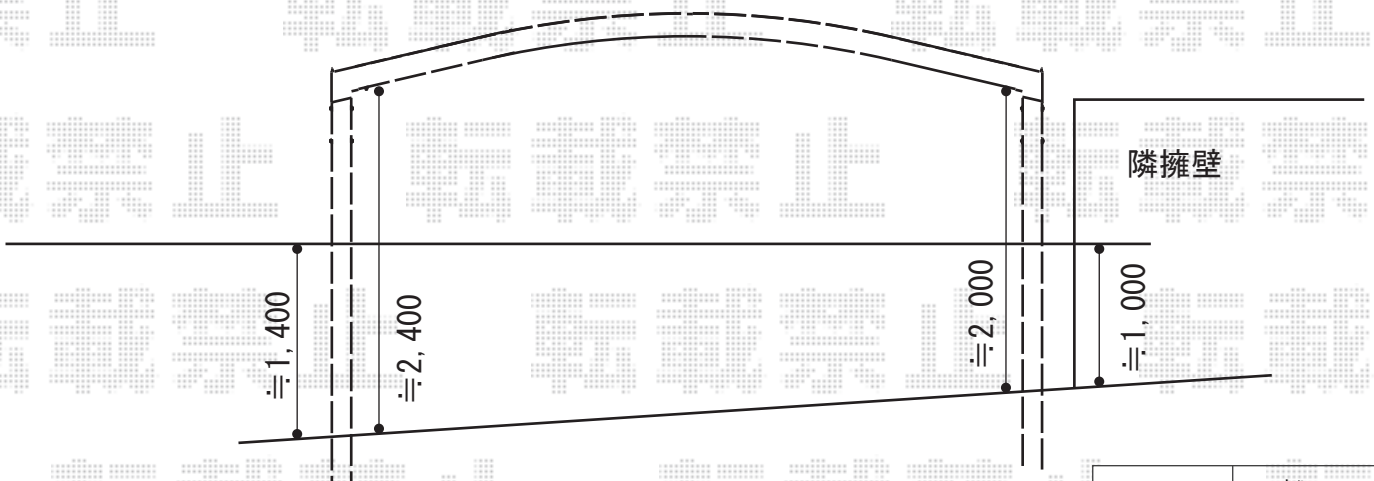

カーポート 施工概略図

YKK AP レイナツインポートグラン 積雪~20cm対応  
幅= 4,801mm  
奥行= 5,052mm  
色: プラチナステン  
屋根材: 熱線遮断ポリカーボネート (アースブルーマット調)  
柱仕様: ハイルフ柱仕様 (有効高 約2,350mm)

担当者

栢田