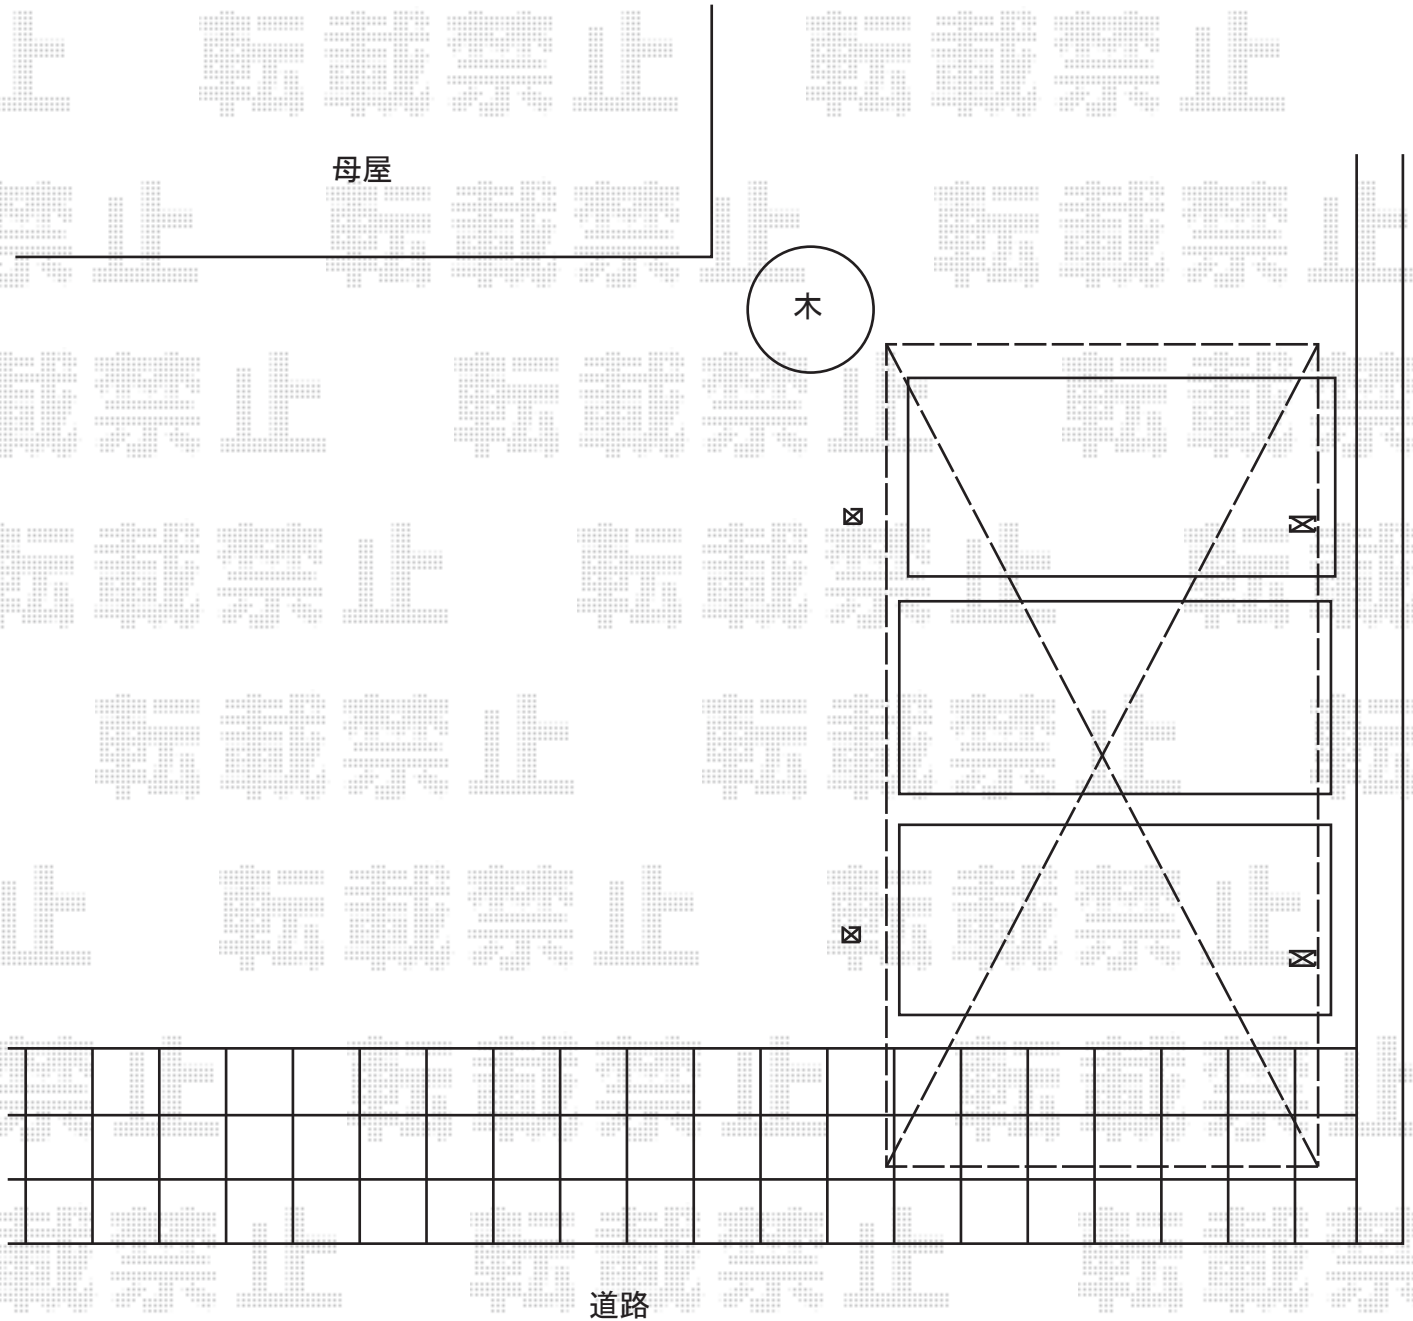

# カーポート 施工概略図

YKK AP レイナポートREグラン 前下がり積雪~20cm対応  
幅= 2,417mm  
奥行= 5,052mm  
色：【仮】プラチナステン  
屋根材： ポリカーボネート（アースブルー）  
柱仕様： ハイルーフ柱仕様（有効高 約2,300mm）

母屋

木

担当者

宅島