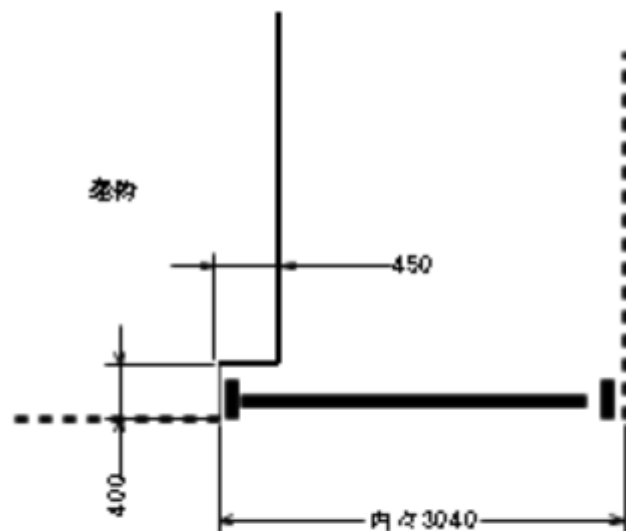

トリップゲート RC型 ノンレール 両開き親子 31W0(12S+19M) 施工概略図

Value Select トリップゲート RC型 ノンレール 両開き親子 31W0(12S+19M)
 開口幅= 2,990mm
 全幅= 3,090mm
 たたみ幅= 214.5+294
 高さ= 1,200mm
 色： ステンカラー
 キャスター数： 3箇所
 落棒数： 2本