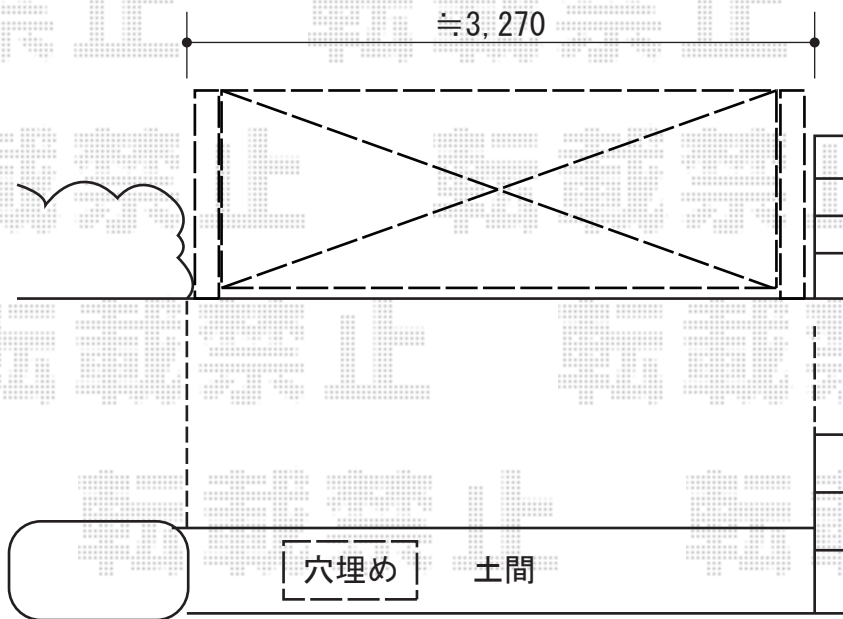

# カーゲート 施工概略図

YKK AP レイオス3型(ペットガード) ノンレール 片開き 33S  
開口幅= 3,257mm  
全幅= 3,357mm  
たたみ幅= 709mm  
高さ= 柱:1,170 mm 扉:1,150mm  
色: プラチナステン  
キャスター数: 3箇所  
落棒数: 3本

担当者

中森