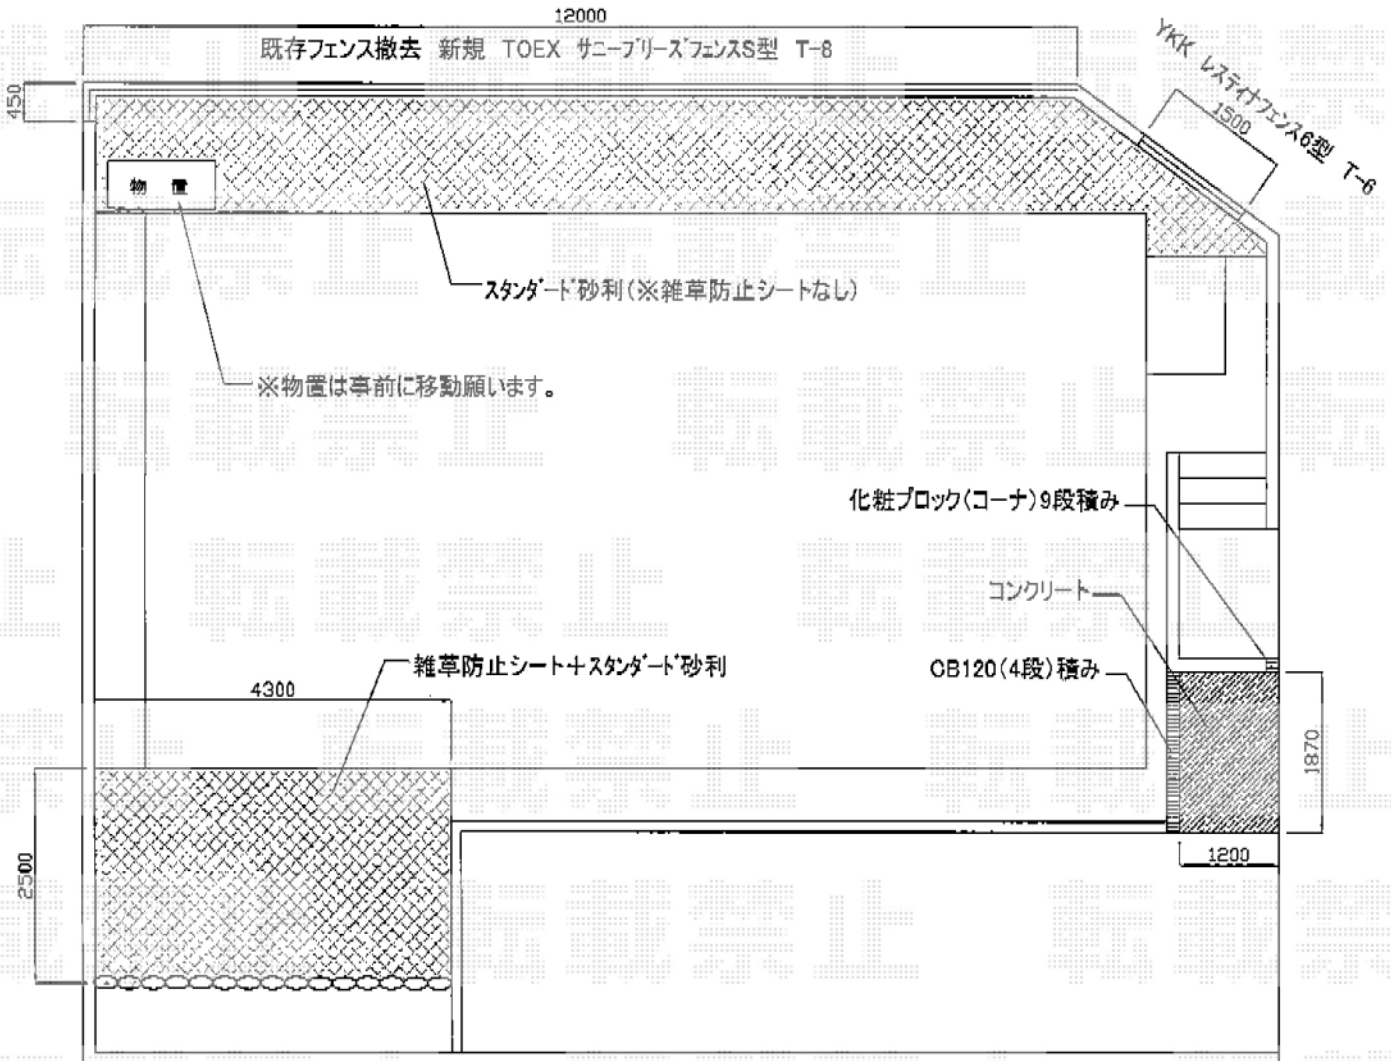

フェンス

TOEX サニーブリーズフェンスS型 間仕切りタイプ
 本体1枚 (W×H) = (1,000×800mm) ×13枚
 主柱: T-8×11本
 端柱: T-8×2本
 コーナー柱: T-8×1本
 部品セット主柱用: 11セット
 部品セット端柱用: 1セット
 部品セットコーナー柱用: 1セット
 色: オータムブラウン

YKK AP レスティンフェンス6型 自由柱施工
 本体1枚 (W×H) = (1,975mm×600mm) ×1枚
 自由柱: T60×2本
 エンドキャップ: 1セット
 色: ブラウン