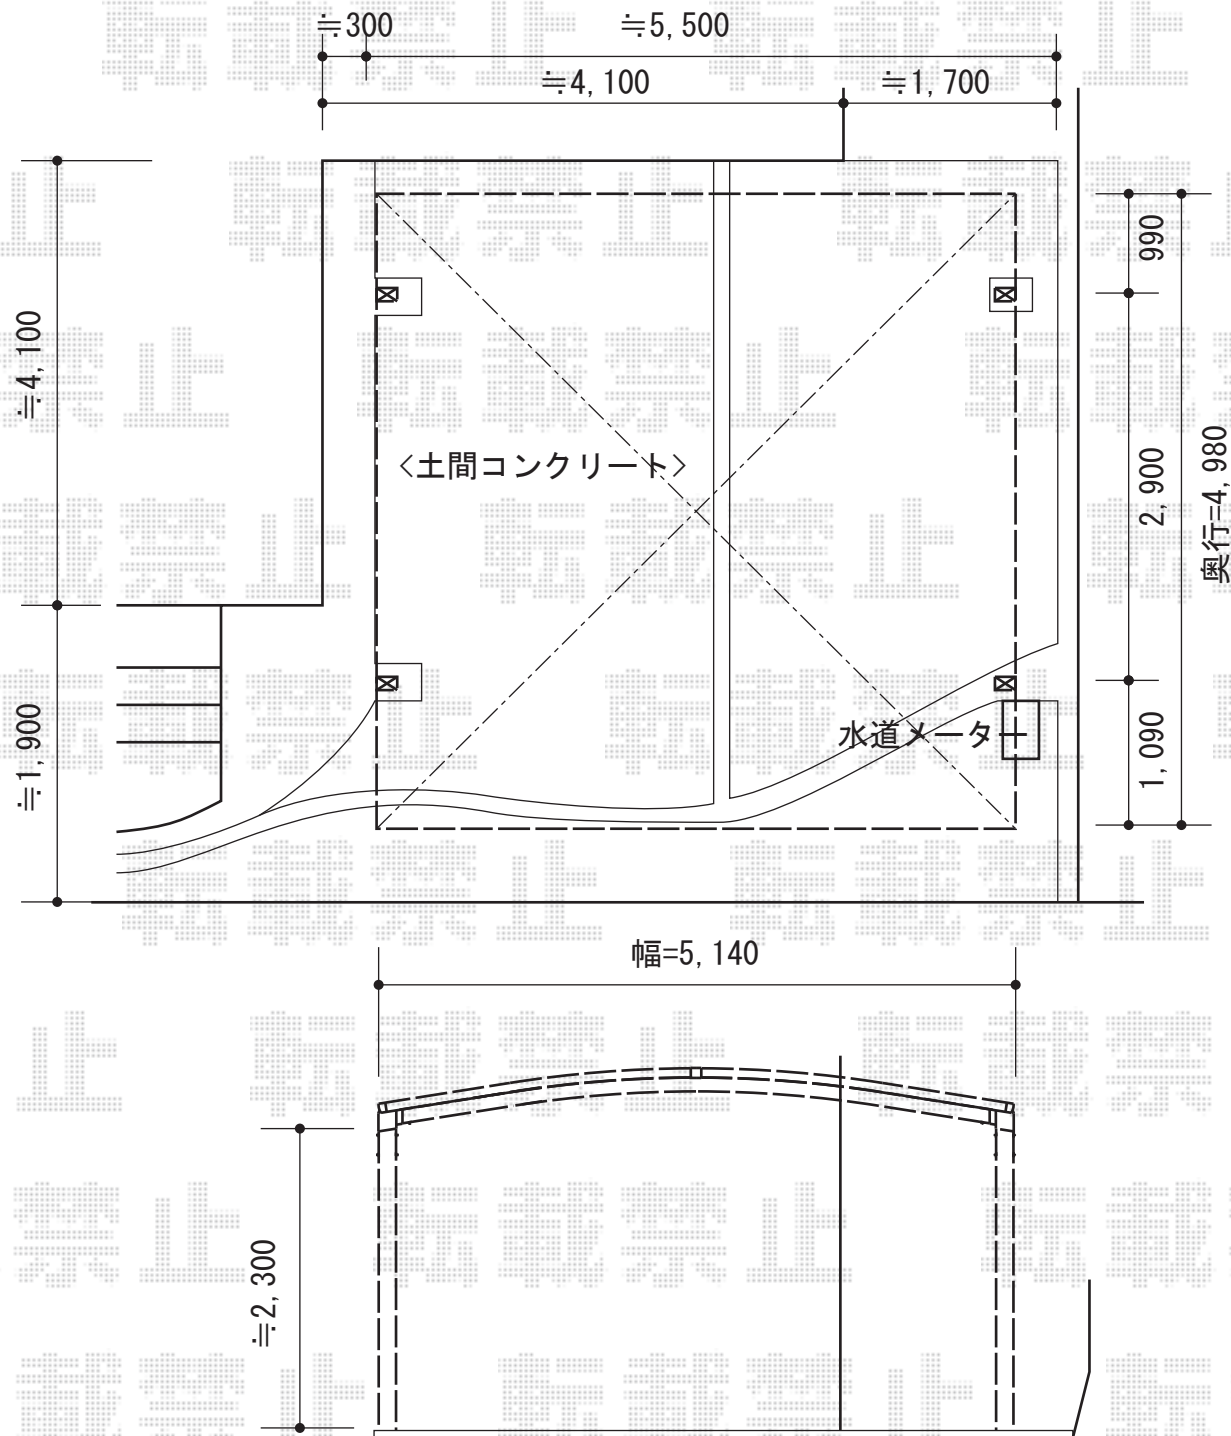

カーポート 施工概略図

トステム カーブポートシグマIII ワイド 積雪~20cm対応
 幅= 5,140mm
 奥行= 4,980mm
 色: シャイングレー
 屋根材: ポリカーボネート(ブルースモーク)
 柱仕様: ロング柱23仕様(有効高 約2,300mm)

担当者

栢田