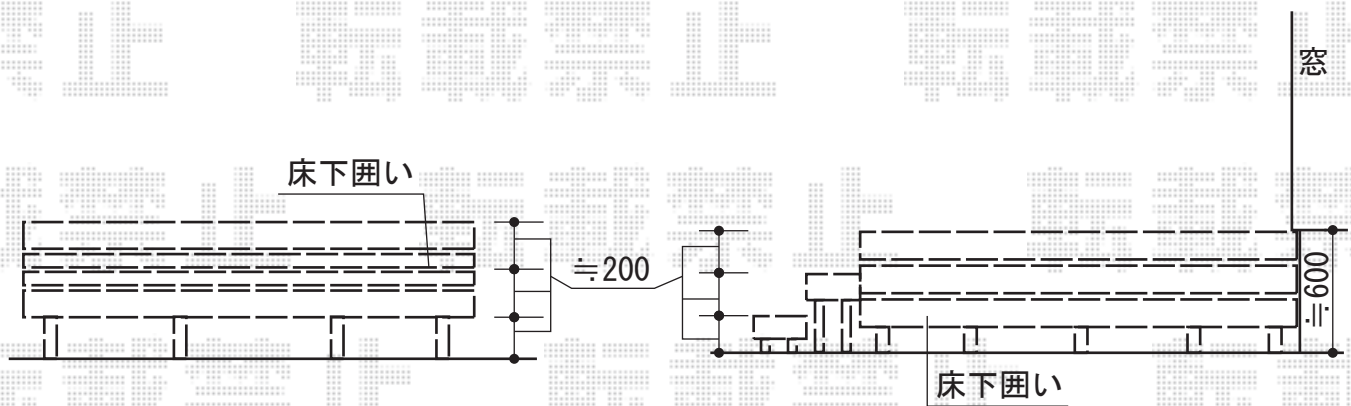

ウッドデッキ 施工概略図

YKK AP リウッドデッキ 200
 間口= 2.0間 (3,651mm)
 出幅= 9尺 (2,720mm)
 色: レッドブラウン
 床板: 縦貼り
 束柱: Hタイプ (550~700mm) (色: カームブラック)
 オプション: 床下囲い(両側面2段)
 オプション: 段床セット2段正面タイプ

担当者	伏見
-----	----