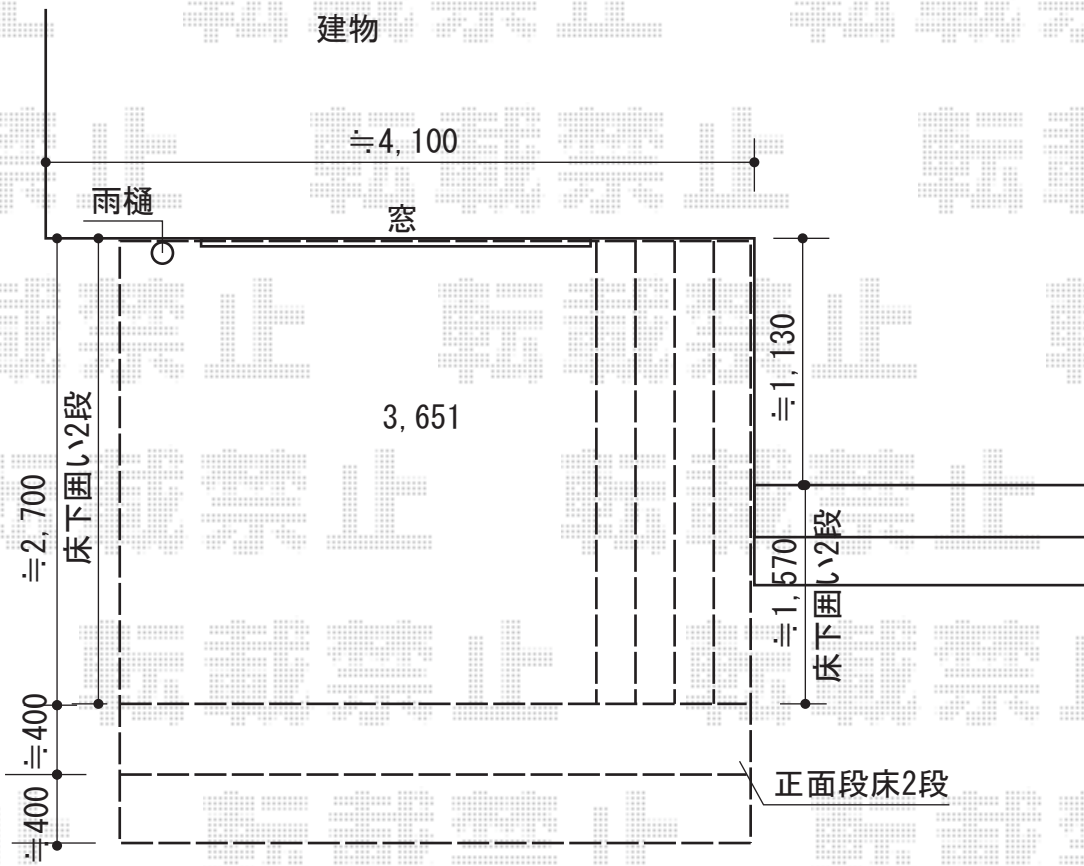

ウッドデッキ 施工概略図

YKK AP リウッドデッキ 200
 間口= 2.0間 (3,651mm)
 出幅= 9尺 (2,720mm)
 色: レッドブラウン
 床板: 縦貼り
 束柱: Hタイプ (550~700mm) (色: カームブラック)
 オプション: 床下囲い(両側面2段)
 オプション: 段床セット2段正面タイプ

担当者	伏見
-----	----