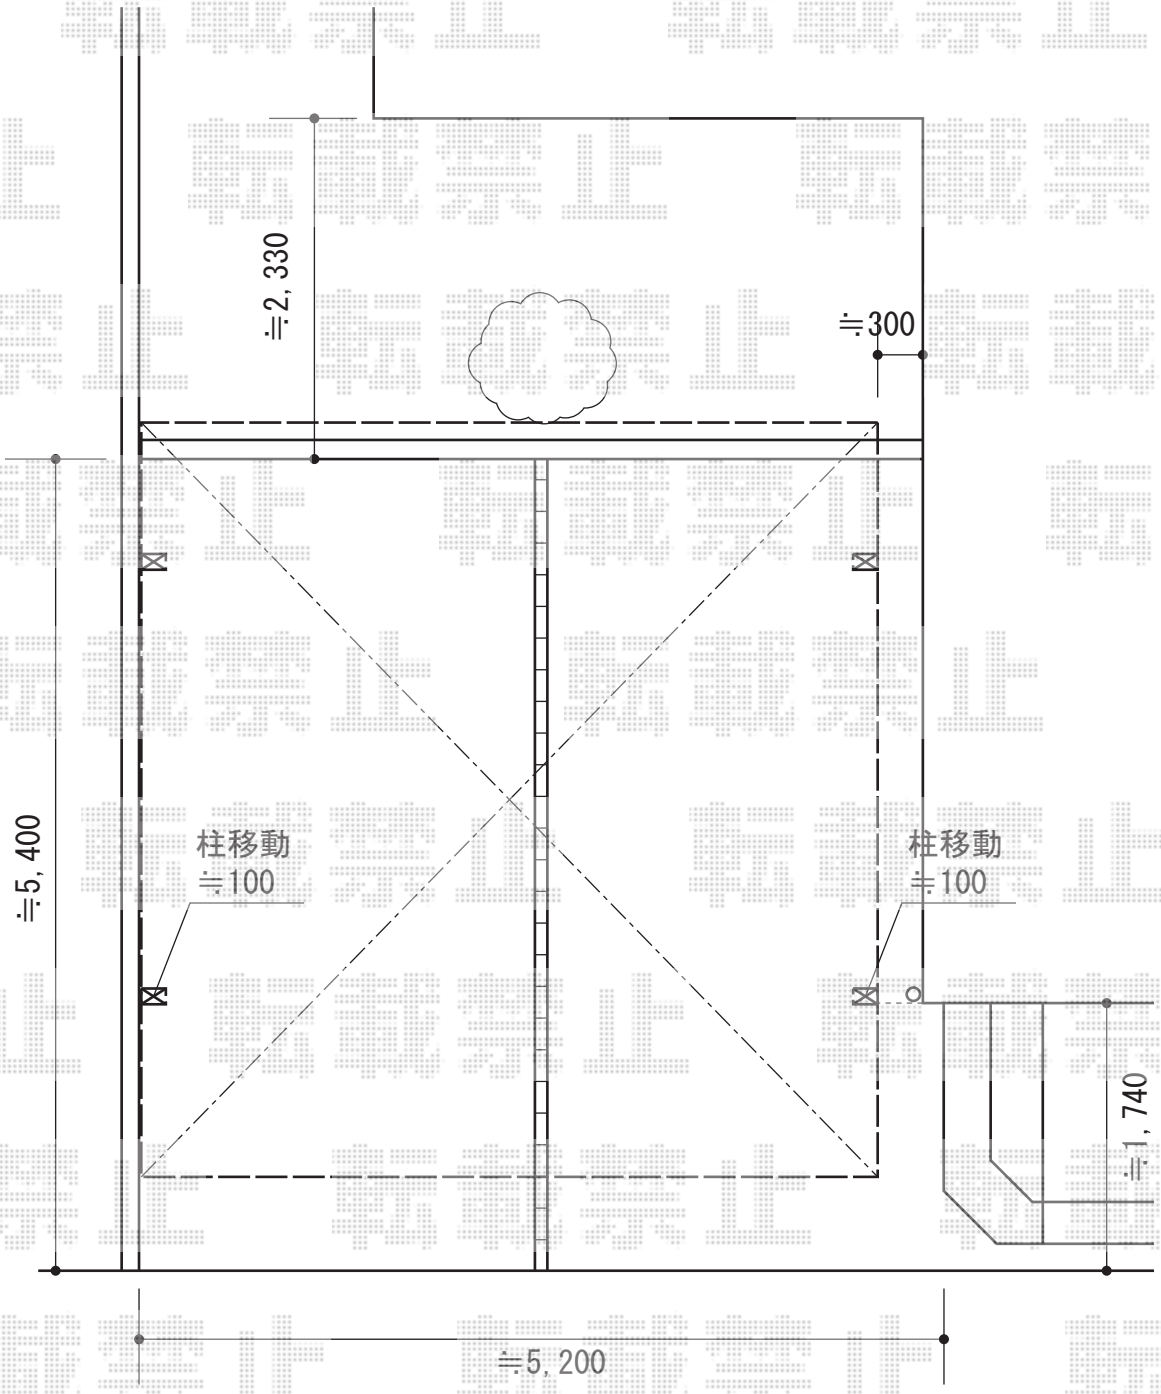

カーポート 施工概略図

トステム カーブポートシグマIII ワイド 積雪~20cm対応
幅= 4,837mm
奥行= 4,980mm
色： シャイングレー
屋根材： 熱線吸収アクアポリカーボネート（ライトブルー）
柱仕様： ロング柱23仕様（有効高 約2,300mm）

担当者	進藤
-----	----