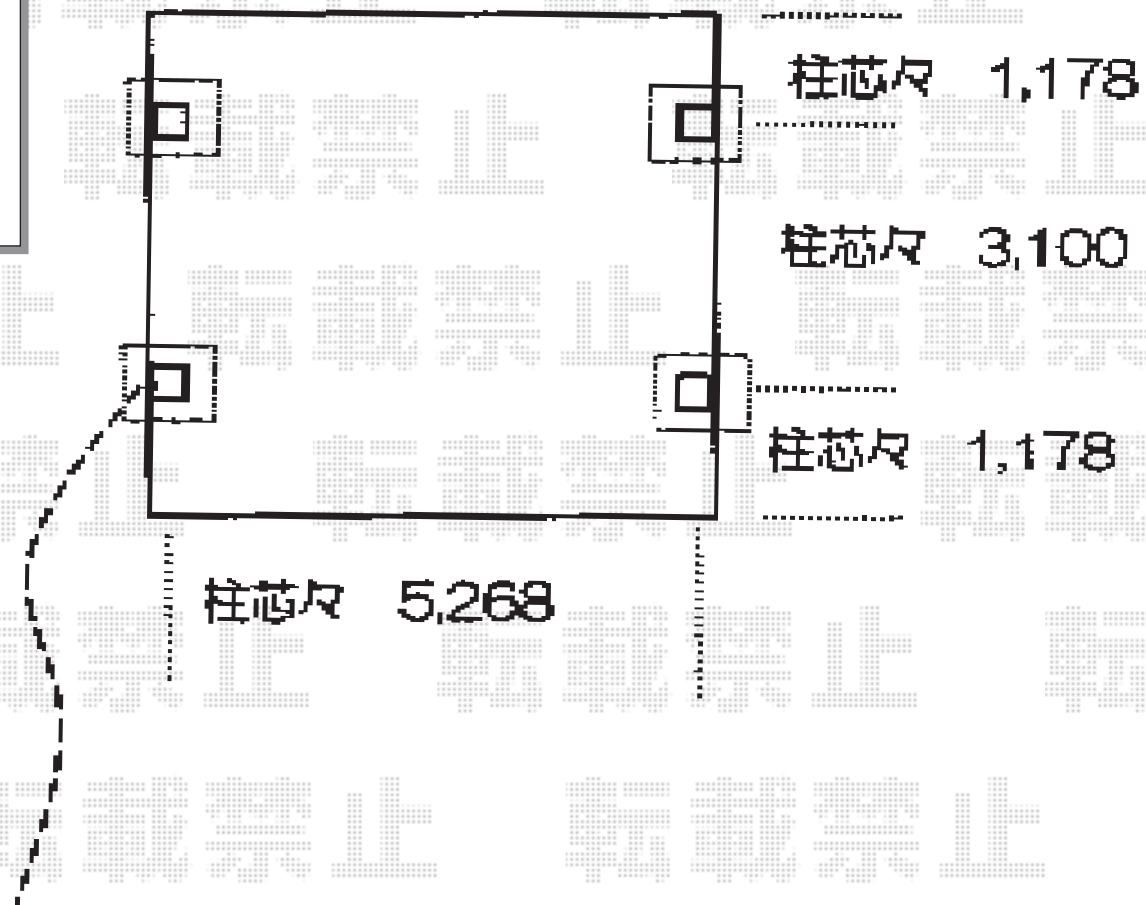

カーポート 施工概略図

YKK AP ジーポートneo 積雪100cmAタイプ
2台用 角柱4本柱 積雪~100cm対応
幅= 5,511mm
奥行= 5,456mm
色: ブラウン
屋根材: スチール折板(ペフ無)t=0.6mm※別途
柱仕様: 標準柱仕様(有効高 約2,350mm)
横材: なし
YKK AP【商品のみ】ジーポートneo用
吊り下げ物干しセット
仕様: 標準 2本入り

樋側

電気配線柱抱き合わせ。