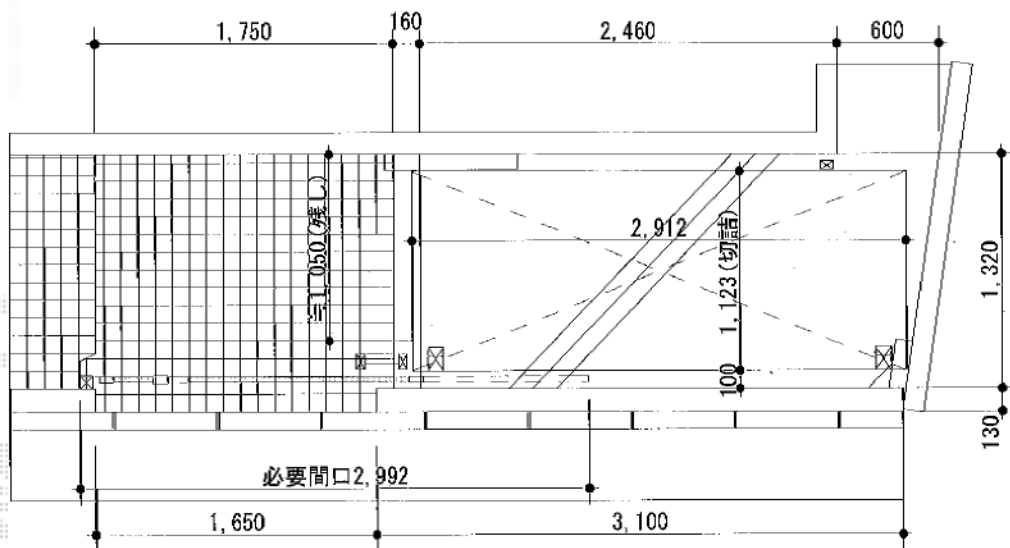

エクステリア工事 施工概略図

TOEX アーキスライドD型 複合色 開戸付き
 扉幅 = 400mm+1,500mm
 扉高 = 1,200mm
 色 : ナチュラルシルバーF + 柿渋
 錠 : アーキスライド錠
 開き : 内開き

TOEX アルシャインHG ノンキャスト 両開き マテリアルカラー
 開口幅= 3,187mm *180° 回転収納時
 全幅= 3,461mm
 たたみ幅= 499+499mm
 高さ= 1,200mm
 色 : ナチュラルシルバーF + 柿渋
 落棒数 : 1+1

TOEX アーキフィットプラス ミニ 独立テラスタイプ 積雪~20cm対応
 間口= 2,912mm
 出幅= 1,203mm
 色 : ナチュラルシルバー+クリエダーク
 屋根材 : ポリカーボネート (クリアマット・すりガラス調)
 柱仕様 : ロング柱仕様 (有効高 約2,400mm)