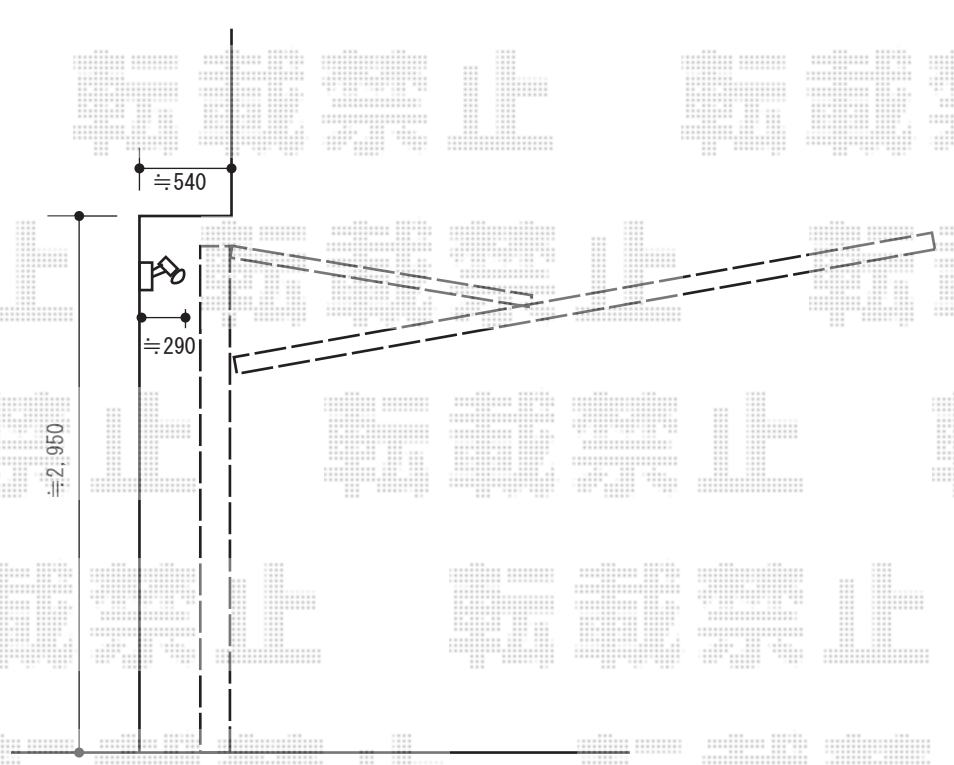

マイポートNEXT 2台用 木目調タイプ
積雪~20cm対応

四国化成 マイポートNEXT 2台用 木目調タイプ 積雪~20cm対応
幅= 5,730mm
奥行= 5,195mm
色： ステンカラー+セピアブラウン
屋根材： 熱線遮断ポリカーボネート（グレースモーク）
柱仕様： 標準高仕様（有効高 約2,100mm）

| | |
|-----|----|
| 担当者 | 宅島 |
|-----|----|