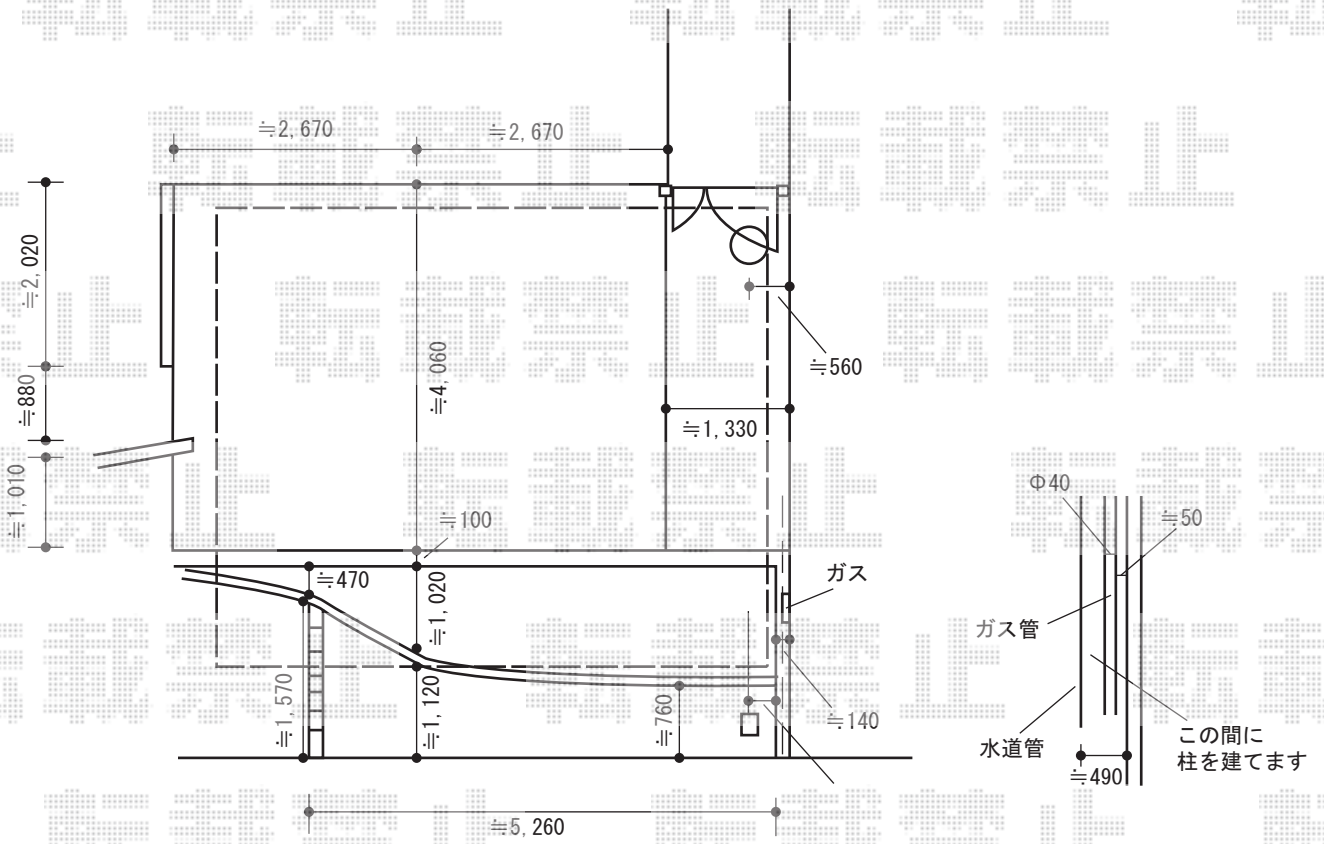

マイポートNEXT 2台用 木目調タイプ
積雪~20cm対応

四国化成 マイポートNEXT 2台用 木目調タイプ 積雪~20cm対応
幅= 5,730mm
奥行= 5,195mm
色： ステンカラー+セピアブラウン
屋根材： 熱線遮断ポリカーボネート（グレースモーク）
柱仕様： 標準高仕様（有効高 約2,100mm）

| | |
|-----|----|
| 担当者 | 宅島 |
|-----|----|