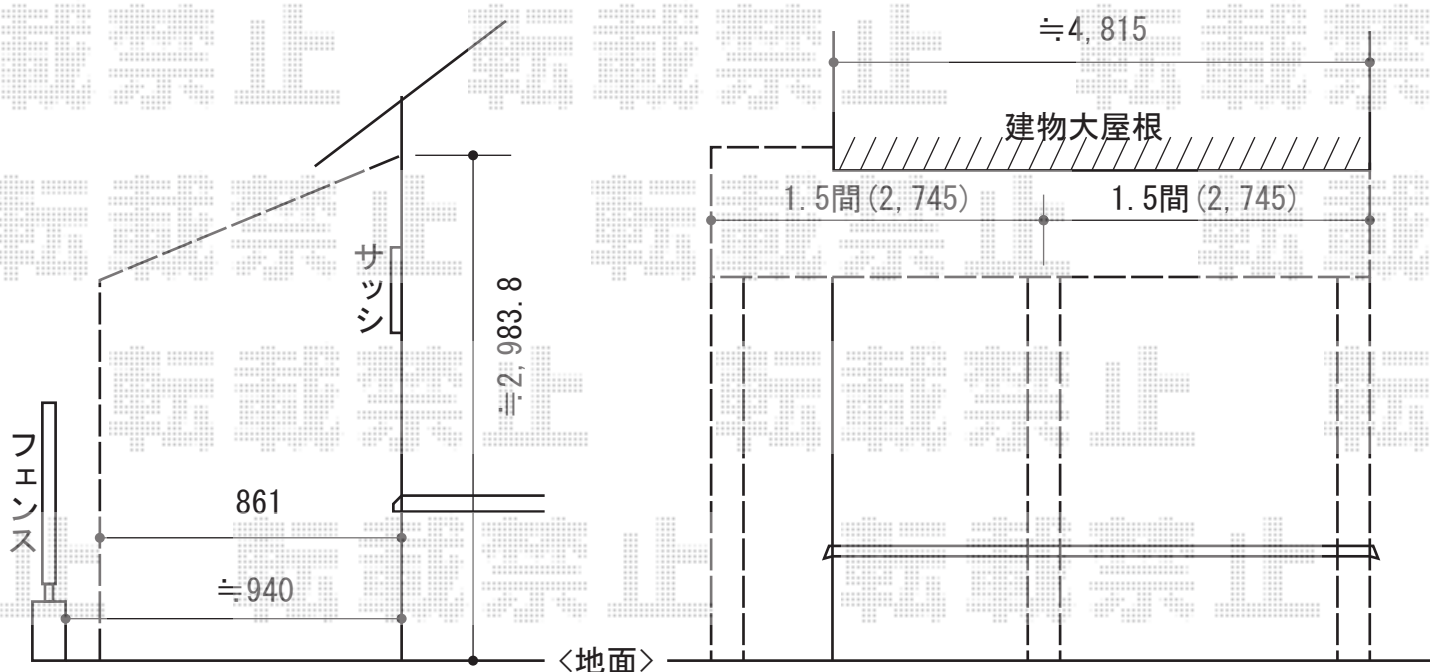

ストックヤードII オープンタイプ 積雪～20cm対応

YKK AP スtockヤードII オープンタイプ 積雪～20cm対応 又は 積雪～50cm対応  
間口= 関東間3.0間[1.5+1.5間] (5,490mm)  
出幅= 3尺 (861mm)  
色: プラチナステン  
屋根材: 【別途】ポリカーボネート波板 (クリアフロスト)  
囲い材: 【別途】ポリカーボネート波板 (クリアフロスト)  
側面ユニット: 無し