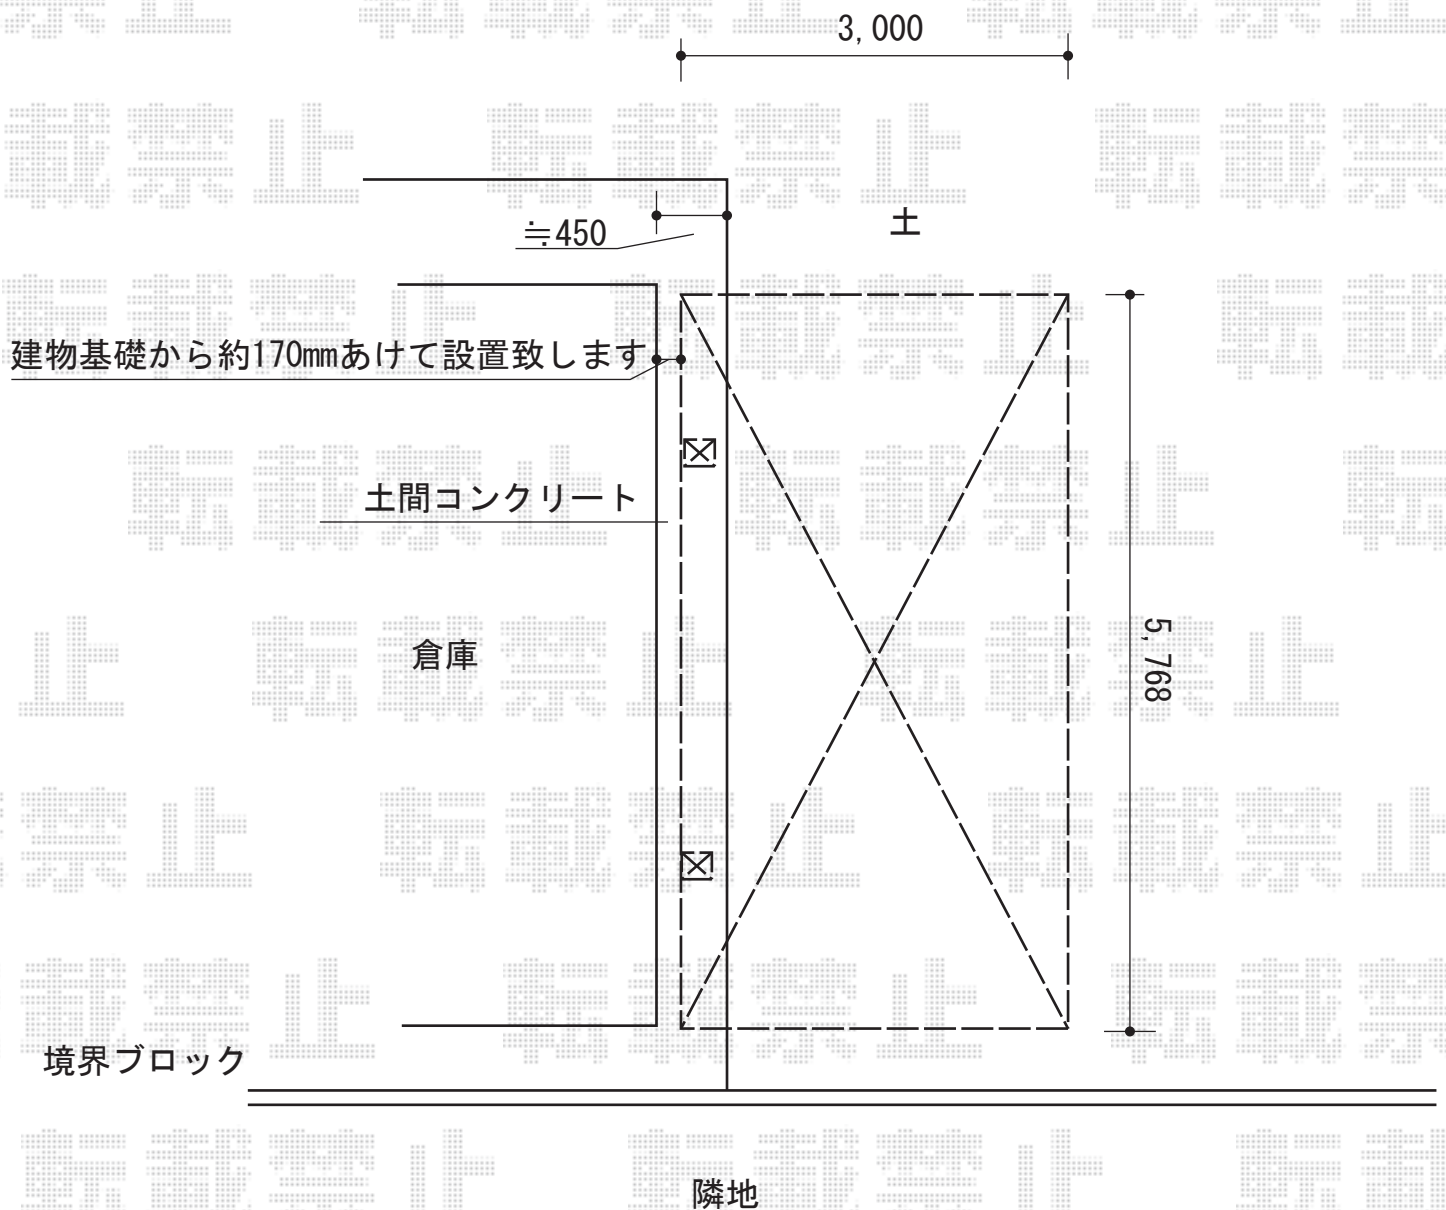

# カーポート 施工概略図

YKK AP レイナポートグラン 積雪~20cm対応  
幅= 3,000mm  
奥行= 5,768mm  
色: プラチナステン  
屋根材: 熱線遮断ポリカーボネート (アースブルーマット調)  
柱仕様: ハイルフ柱仕様 (有効高 約2,350mm)

担当者

進藤