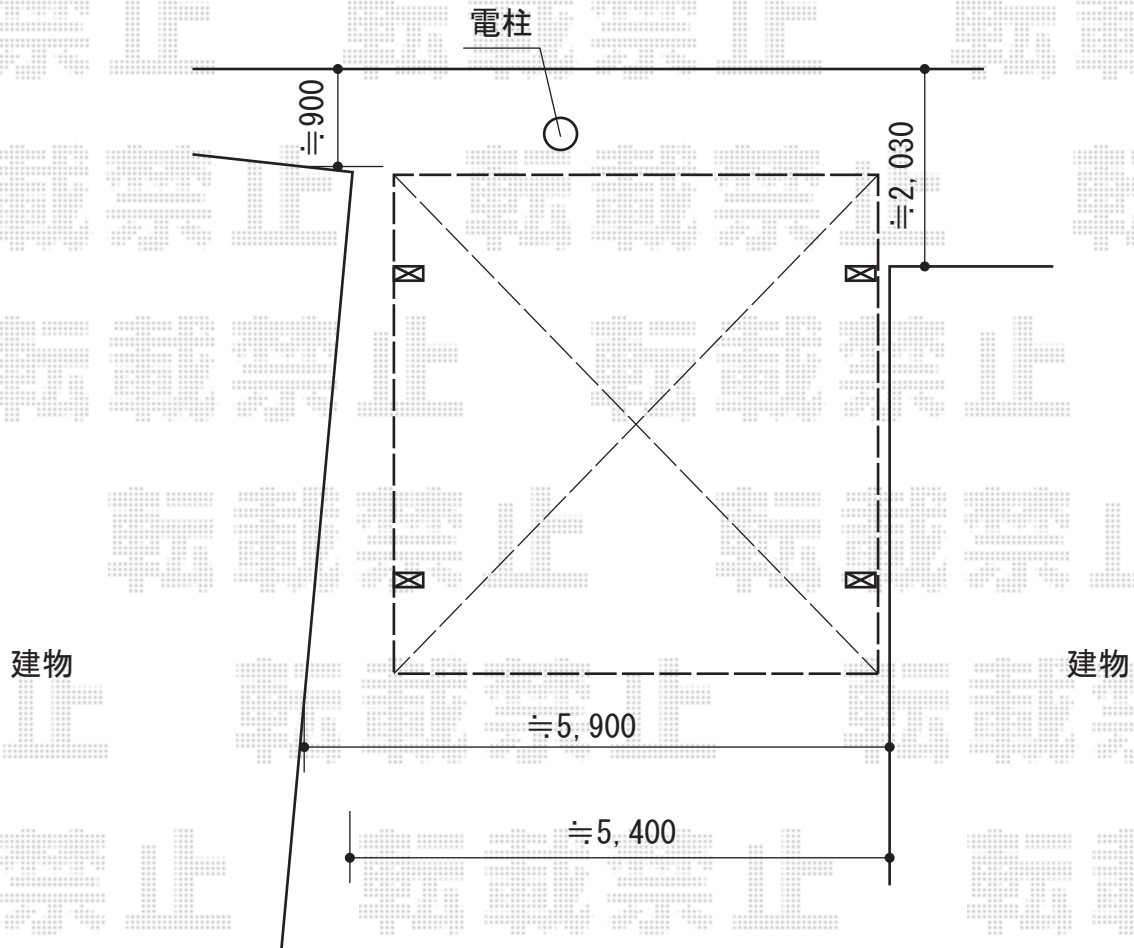

カーポート 施工概略図

YKK AP レイナツインポートグラン 積雪~20cm対応
幅= 4,801mm
奥行= 5,052mm
色： プラチナステン
屋根材： 熱線遮断ポリカーボネート(トーマイマット)
柱仕様： ハイルーフ柱仕様 (有効高 約2,350mm)

担当者

宅島