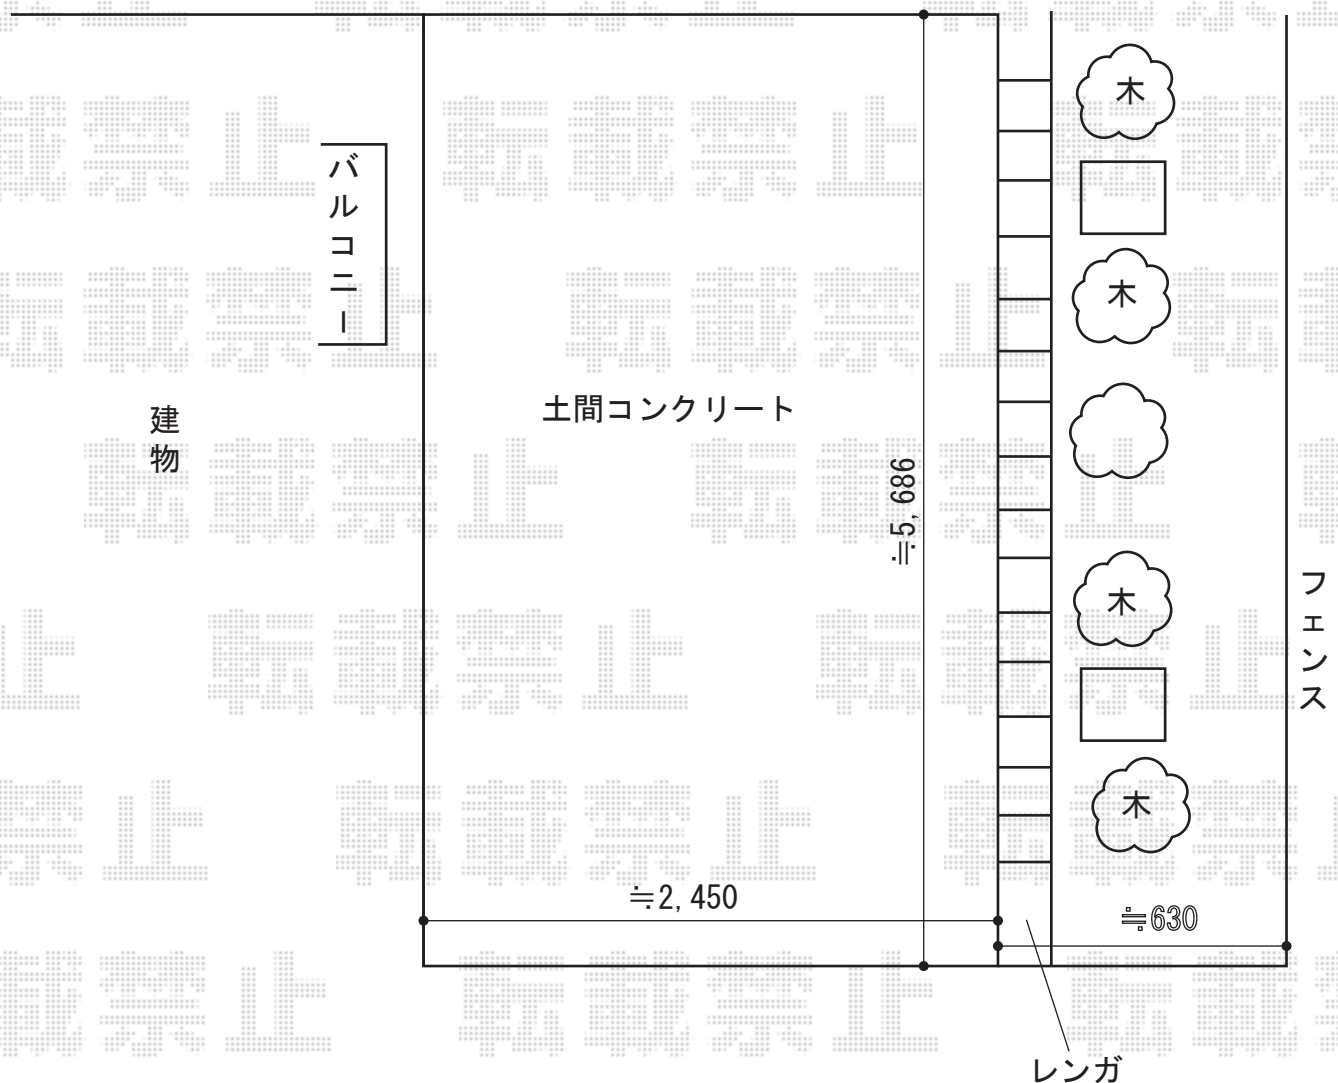

# カーポート 施工概略図

トステム テールポートシグマIII 積雪~20cm対応  
幅=2,400mm  
奥行=5,686mm  
色：シャイングレー  
屋根材：ポリカーボネート（ブルースモーク）  
柱仕様：ロング柱28仕様（有効高 約2,800mm）

担当者

栢田