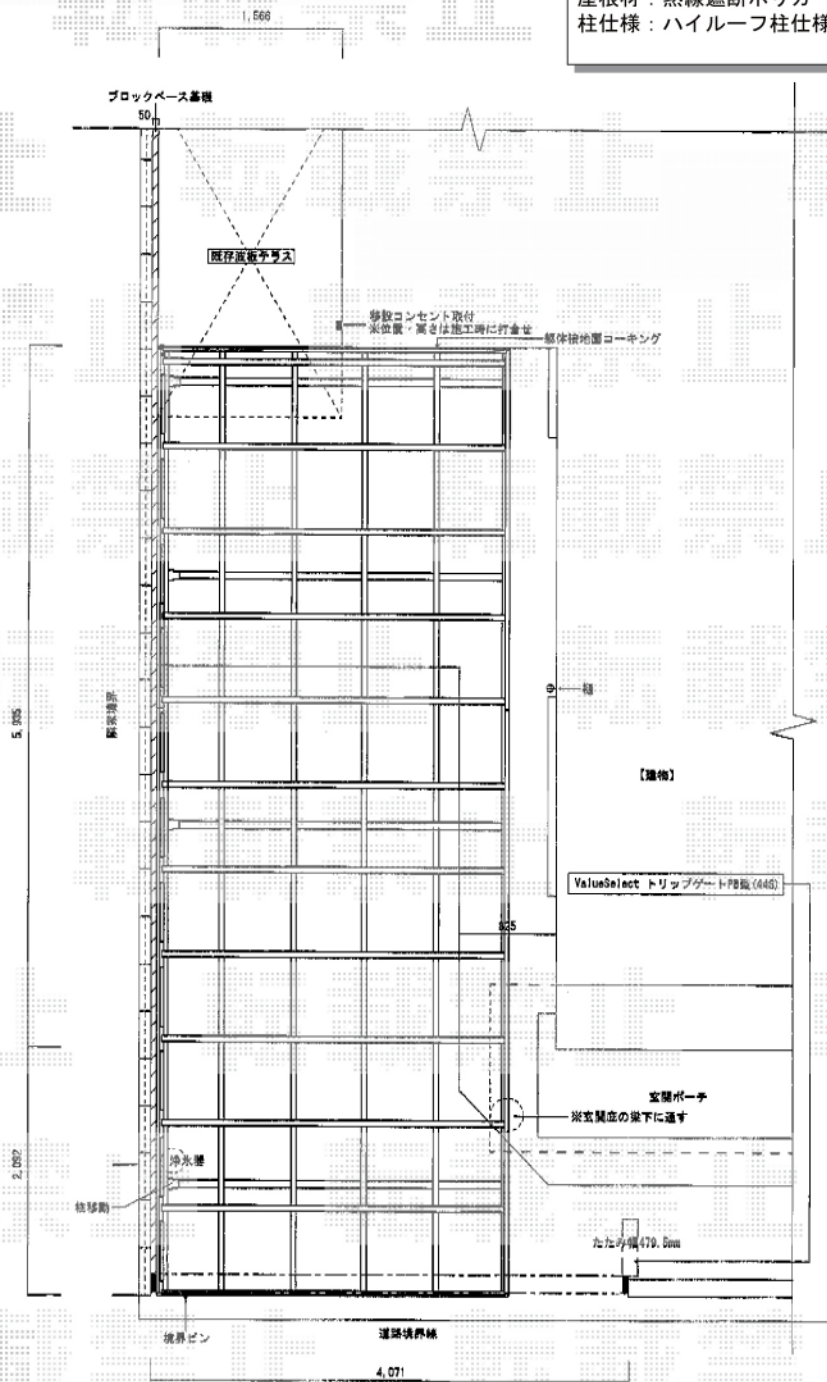

カーゲート・カーポート 施工概略図

Value Select トリップゲート RB型 ノンレール 片開き
 開口幅=4,317mm 幅=4,417mm
 たたみ幅=479.5mm 高さ=1,200mm
 色：【仮】ステンカラー
 キャスター数：3箇所
 落棒数：2本
 吊元柱：外観左

YKK AP レイナベーカーポートグラン 積雪～20cm対応
 幅=3,479mm 奥行=5,052mm 色：プラチナステン
 屋根材：ポリカーボネート（トーマイマット/すりガラス調）
 柱仕様：ハイルーフ柱仕様（有効高 約2,355mm）

YKK AP レイナポートグラン 積雪～20cm対応
 幅=3,000mm 奥行=5,052mm
 色：プラチナステン
 屋根材：熱線遮断ポリカーボネート（トーマイマット/すりガラス調）
 柱仕様：ハイルーフ柱仕様（有効高 約2,350mm）

担当者

宅島