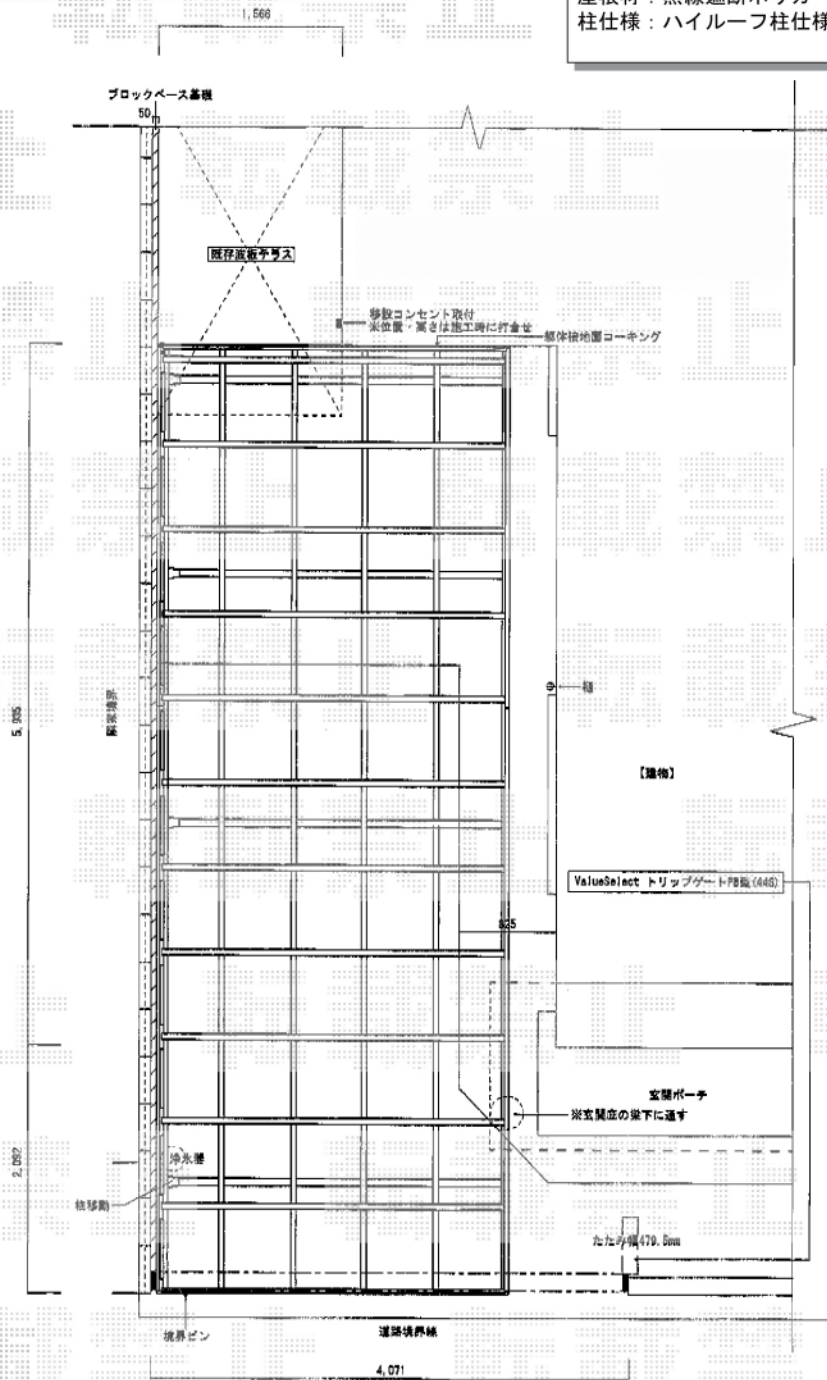

カーゲート・カーポート 施工概略図

Value Select トリップゲート RB型 ノンレール 片開き
 開口幅=4,317mm 幅=4,417mm
 たたみ幅=479.5mm 高さ=1,200mm
 色：【仮】ステンカラー
 キャスター数：3箇所
 落棒数：2本
 吊元柱：外観左

YKK AP レイナベーカーポートグラン 積雪～20cm対応
 幅=3,479mm 奥行=5,052mm 色：プラチナステン
 屋根材：ポリカーボネート（トーマイマット/すりガラス調）
 柱仕様：ハイルーフ柱仕様（有効高 約2,355mm）

YKK AP レイナポートグラン 積雪～20cm対応
 幅=3,000mm 奥行=5,052mm
 色：プラチナステン
 屋根材：熱線遮断ポリカーボネート（トーマイマット/すりガラス調）
 柱仕様：ハイルーフ柱仕様（有効高 約2,350mm）

担当者

宅島