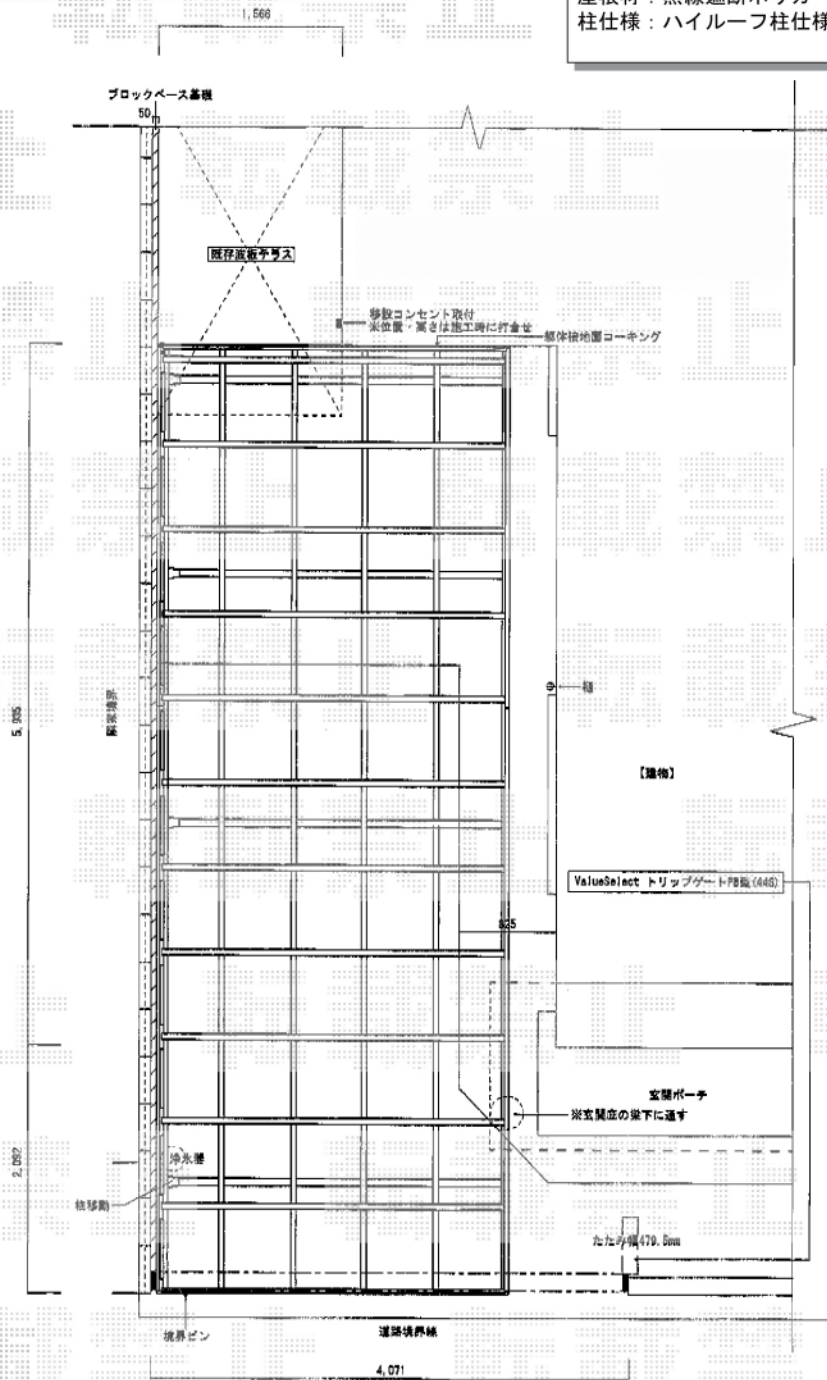

# カーゲート・カーポート 施工概略図

Value Select トリップゲート RB型 ノンレール 片開き  
 開口幅=4,317mm 幅=4,417mm  
 たたみ幅=479.5mm 高さ=1,200mm  
 色：【仮】ステンカラー  
 キャスター数：3箇所  
 落棒数：2本  
 吊元柱：外観左

YKK AP レイナベーカーポートグラン 積雪～20cm対応  
 幅=3,479mm 奥行=5,052mm 色：プラチナステン  
 屋根材：ポリカーボネート（トーマイマット/すりガラス調）  
 柱仕様：ハイルーフ柱仕様（有効高 約2,355mm）

YKK AP レイナポートグラン 積雪～20cm対応  
 幅=3,000mm 奥行=5,052mm  
 色：プラチナステン  
 屋根材：熱線遮断ポリカーボネート（トーマイマット/すりガラス調）  
 柱仕様：ハイルーフ柱仕様（有効高 約2,350mm）

担当者

宅島