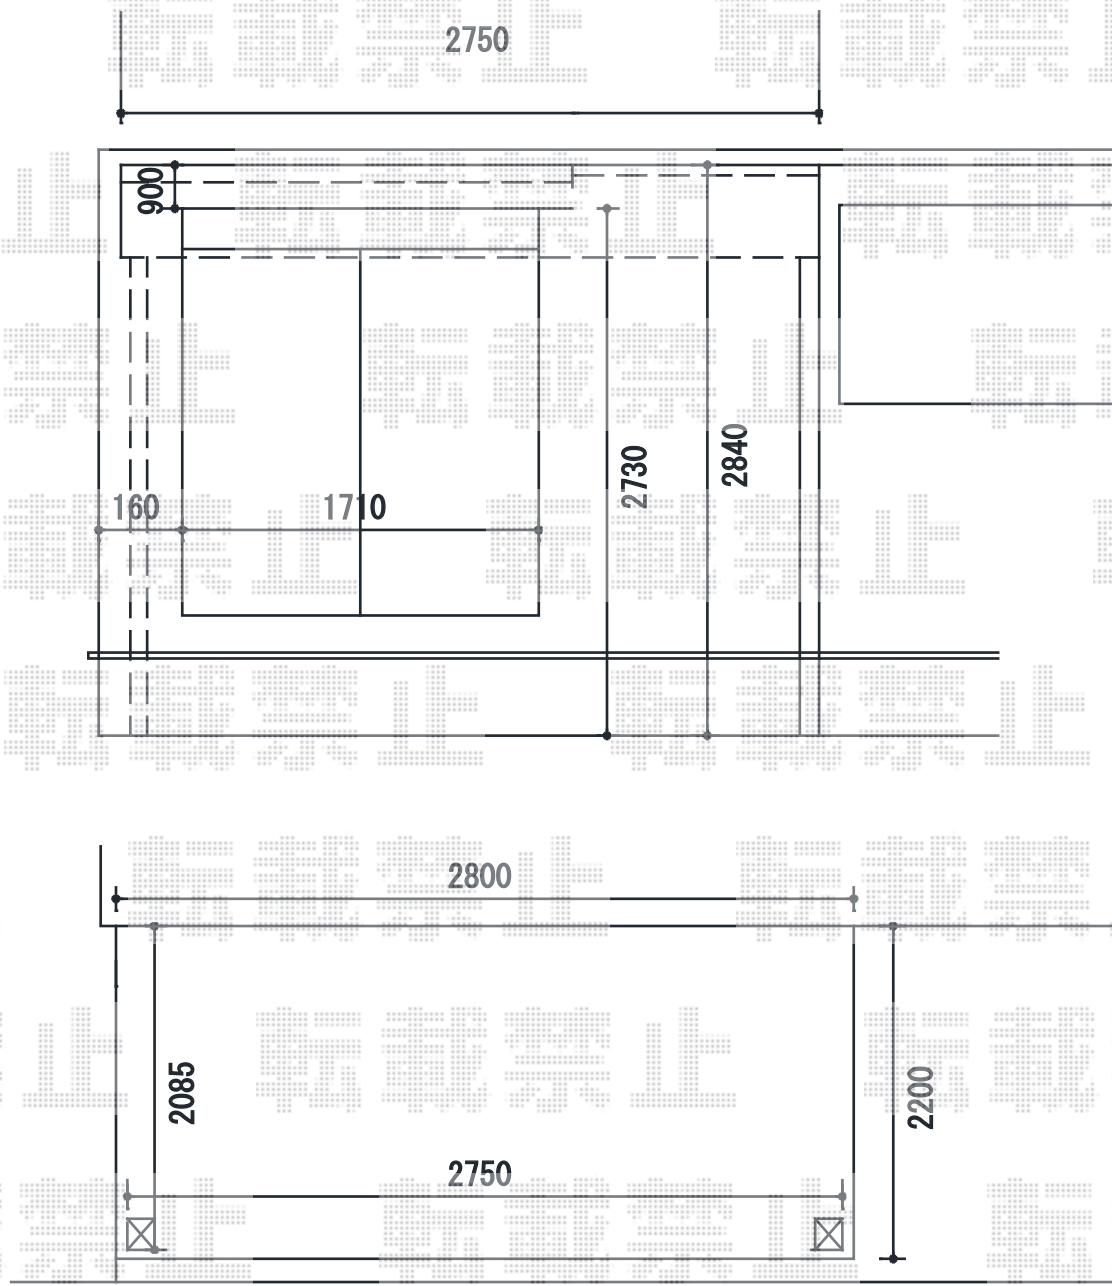

ライザーテラスII F型 テラスタイプ 単体 積雪~20cm対応

トステム ライザーテラスII F型 テラスタイプ 単体 積雪~20cm対応
間口= 関東間1.5間 (柱芯々2,530mm 屋根幅2,750mm)
出幅= 7尺 (2,085mm)
色: ブラック
屋根材: ポリカーボネート (クリアマット・すりガラス調)
柱仕様: 柱位置固定タイプ (柱2本)
施工方法: 上止め仕様

担当者

谷