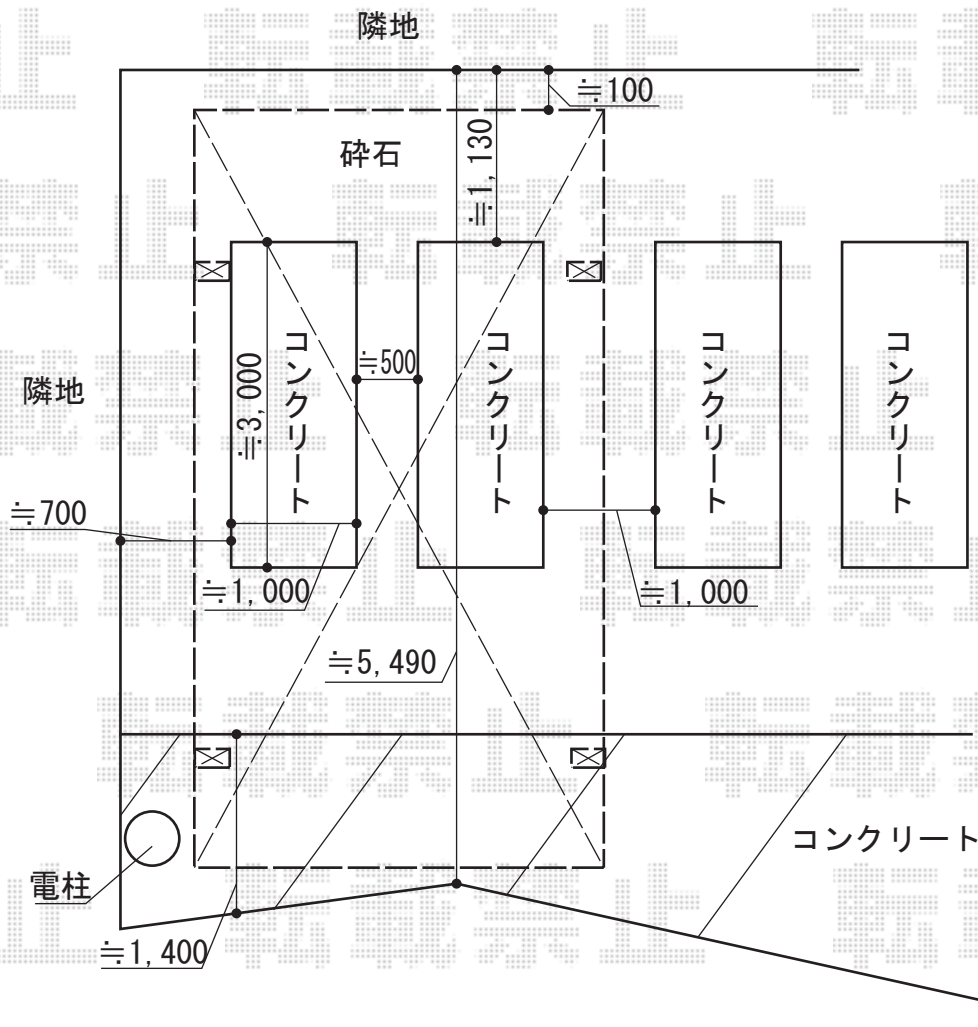

カーポート 施工概略図

YKK AP ジーポートneo 積雪100cmAタイプ 4本柱 標準鼻隠し 積雪~100cm対応
 幅= 3,111mm
 奥行= 5,456mm
 色： プラチナステン
 屋根材： スチール折板（ペフ無）
 柱仕様： 標準柱仕様（有効高 約2,350mm）
 横材： 無し

担当者

栢田