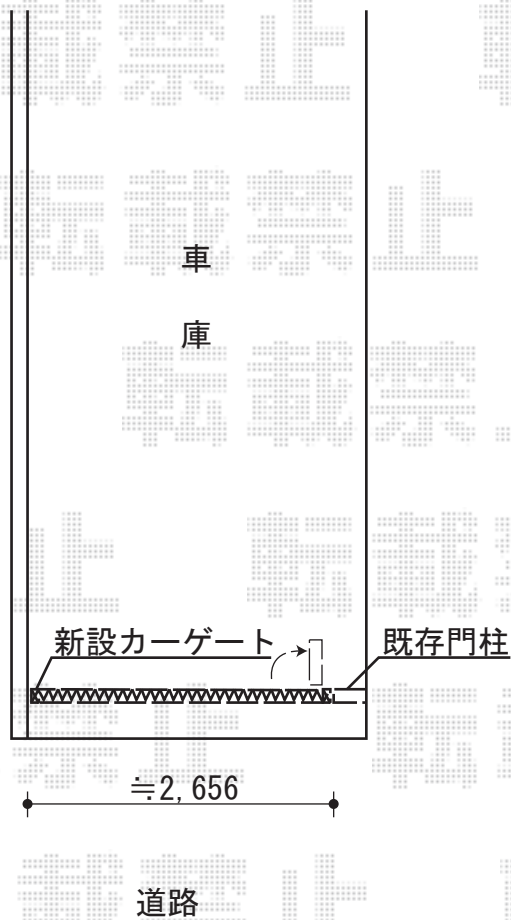

トリップゲート ペットガード型 ノンレール 片開き 26S 施工概略図

Value Select トリップゲート ペットガード型 ノンレール 片開き 26S

開口幅= 2,551mm

全幅= 2,651mm

たたみ幅= 516mm

高さ= 1,200mm

色：【仮】ダークブロンズ

キャスター数： 2箇所

落棒数： 1本

担当者

高橋