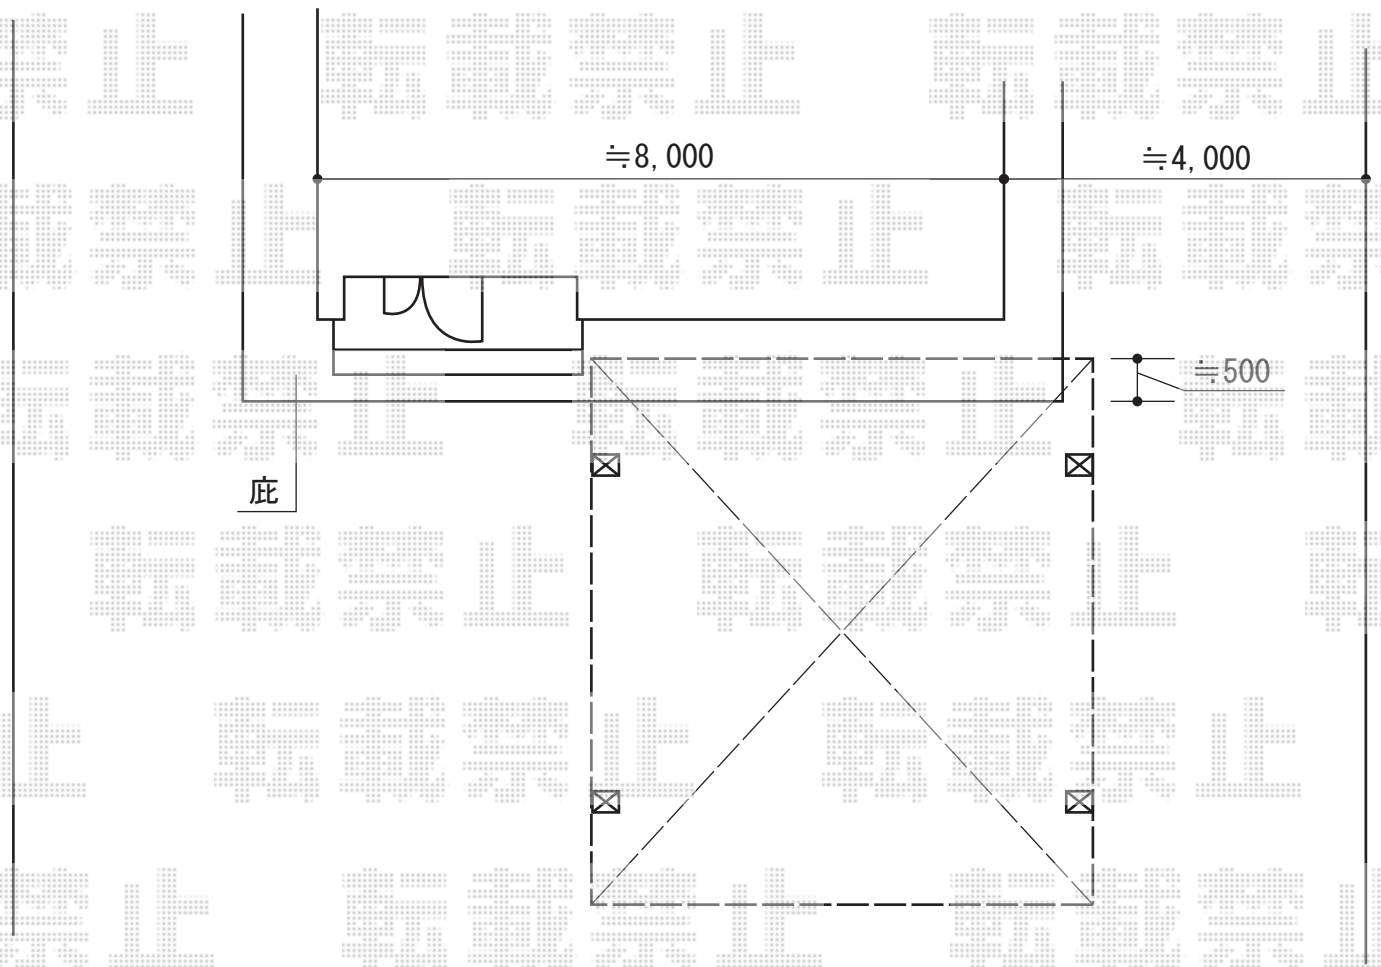

カーポート 施工概略図

トステム カーブポートシグマIII ワイド 積雪~20cm対応
幅= 5,443mm
奥行= 5,686mm
色：ブラック
屋根材：熱線吸収ポリカーボネート（ライトブルーマット調）
柱仕様：ロング柱23仕様（有効高 約2,300mm）

担当者

進藤