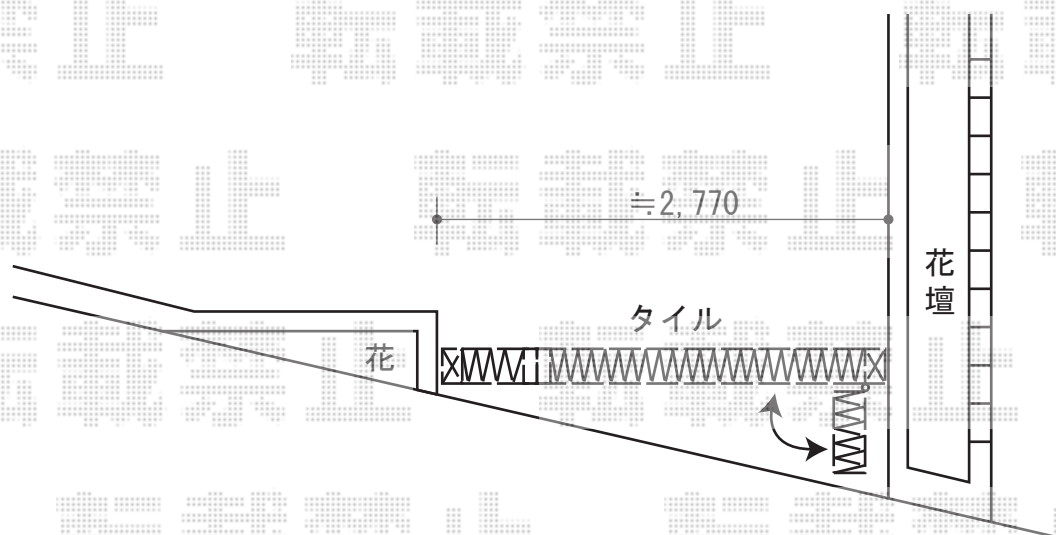

トリップゲート RC型 ノンレール 片開き親子 31D0(12S+19T) 施工概略図

Value Select トリップゲート RC型 ノンレール 片開き親子 31D0(12S+19T)

開口幅= 2,990mm

全幅= 3,090mm

たたみ幅= 508.5mm

高さ= 1,200mm

色：ステンカラー

キャスター数：3箇所

落棒数：2本

担当者

高橋