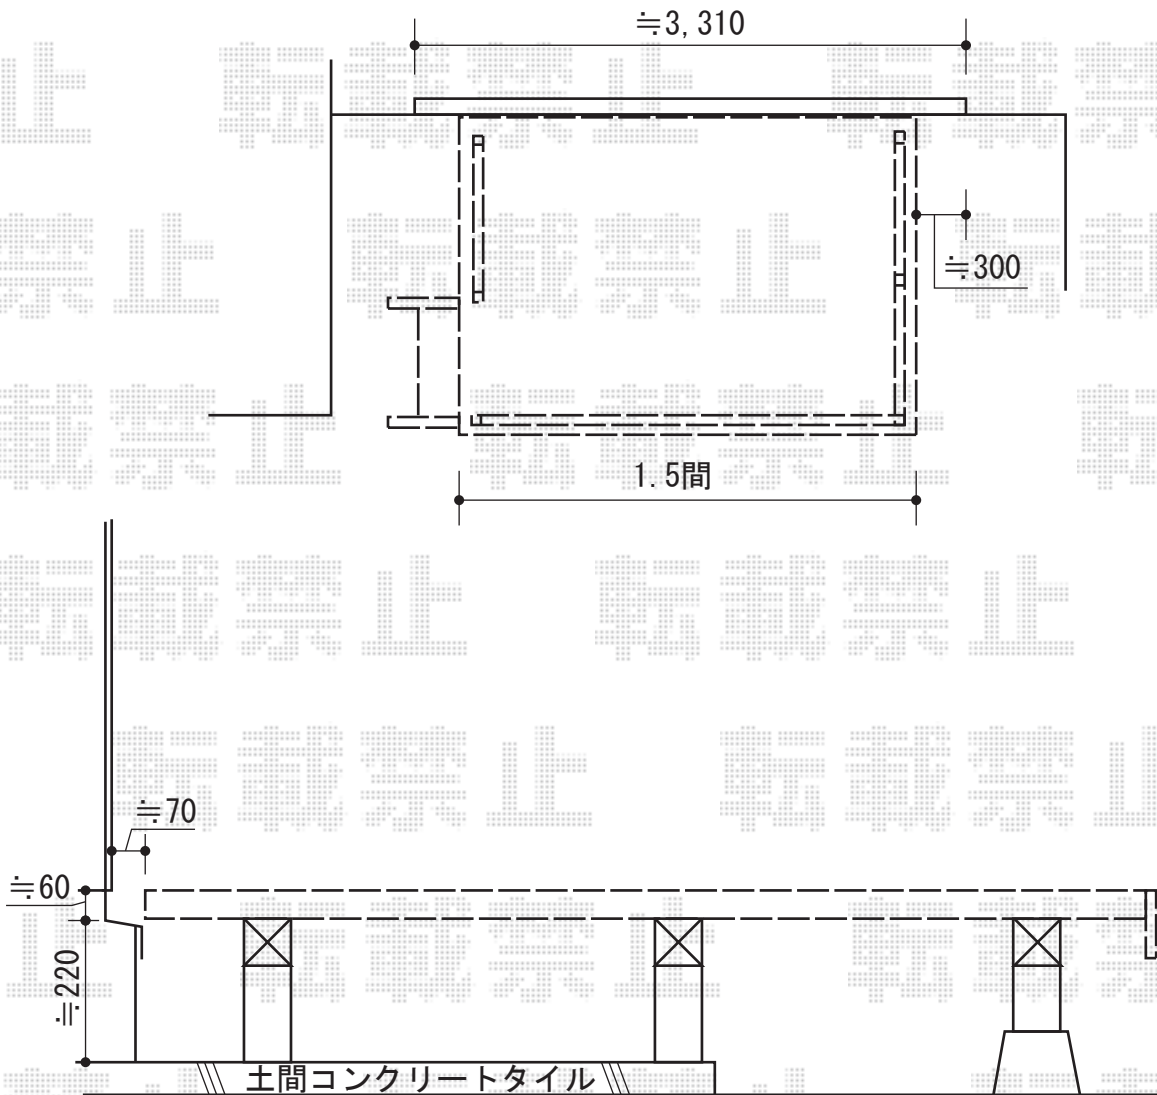

ウッドデッキ 施工概略図

トステム リコステージII

間口= 1.5間 (2,720mm)

出幅= 6尺 (1,813mm)

色： ダークブラウン/束柱色： オータムブラウン

床板： 標準(溝なし)/縦貼り

幕板： 幕板B (薄)

束柱： 束柱B (400~550mm)

オプション： ステップ1段

オプション： デッキフェンス フラットラチスパネル 粗目
高さ800mm (色： ダークブラウン) *6スパン分

担当者

竹下