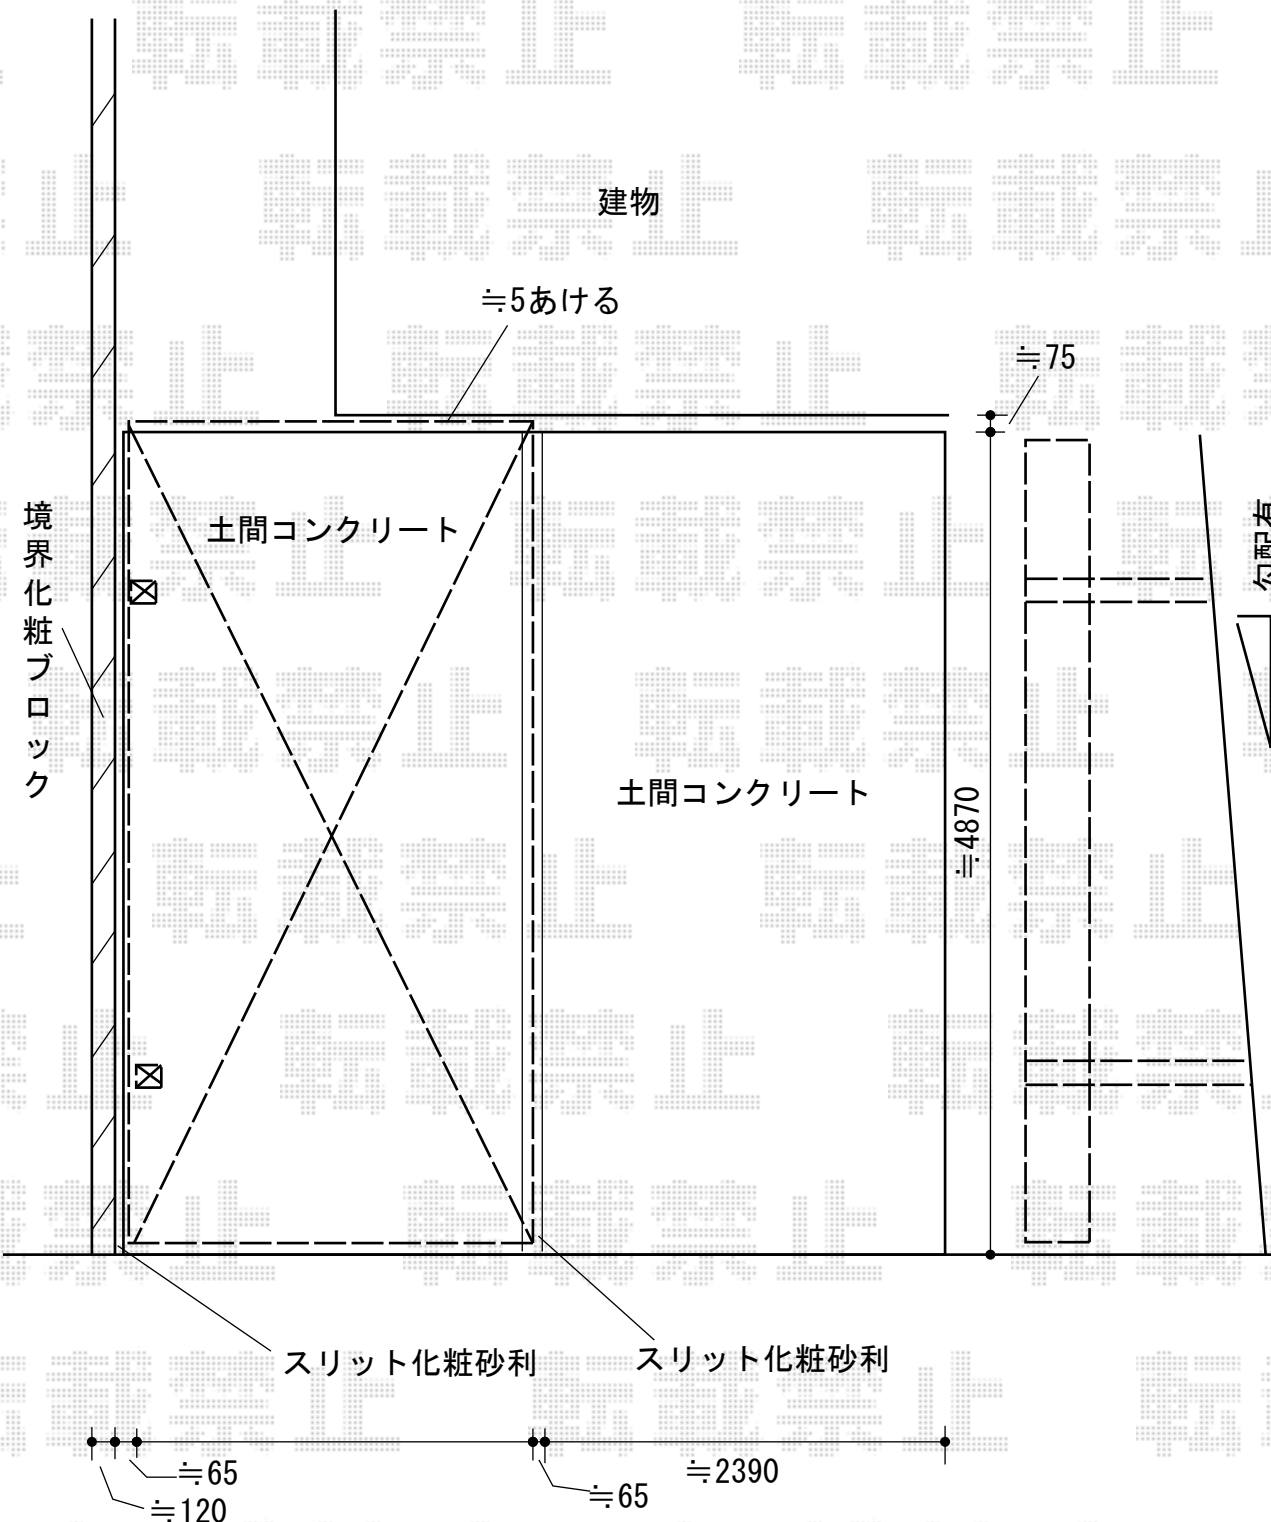

# カーポート 施工概略図

トステム カーブポートシグマIII 積雪~20cm対応  
幅= 2,701mm  
奥行= 4,980mm  
色: ホワイト  
屋根材: ガリレポリカ(クリアマット・すりガラス調)  
柱仕様: 標準柱仕様(有効高 約1,800mm)

担当者	栢田
-----	----