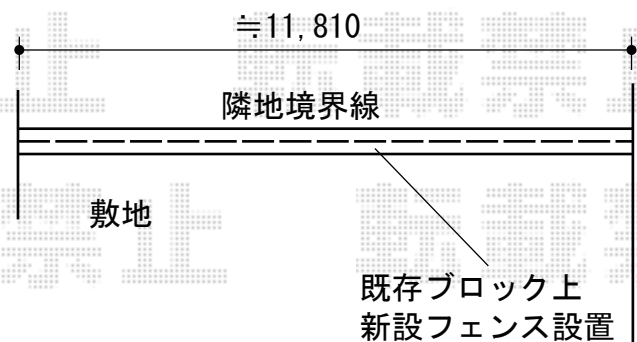

エクステリア商品 施工概略図

TOEX プリレオ R3型 片開き 柱使用
 扉1枚 (W×H) = (700mm×1,000mm)
 色: シャイングレー
 錠: シリンダーRD錠
 開き: 内開き

TOEX プリレオR3型フェンス フリーポールタイプ
 本体1枚 (W×H) = (1,975mm×800mm) (¥23,100) × 9枚
 柱仕様: T-8 (¥3,000) × 13本
 部品セットA: (¥550) × 13セット
 端部キャップA: (¥550) × 3セット
 色: シャイングレー

Value Select プレシオサポート
 Y合掌 積雪~20cm対応
 幅= 5,117mm 奥行= 5,052mm
 色: ノーブルステン
 屋根材: ポリカーボネート (スカイブルー)
 柱仕様: ハイルーフ柱仕様 (有効高 約2,250mm)

担当者

柘田