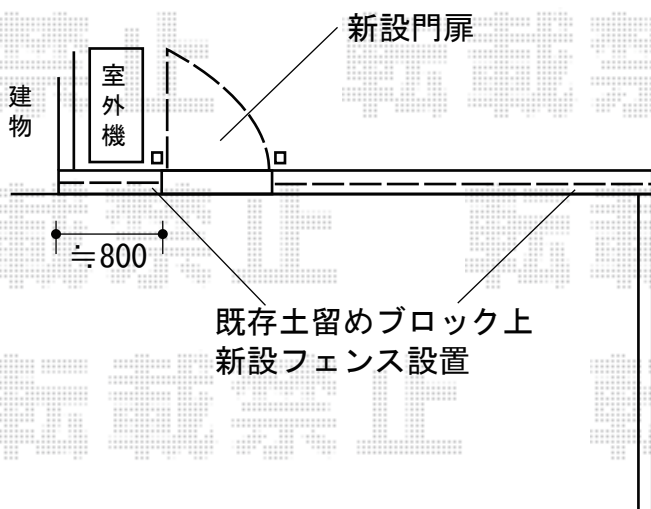

エクステリア商品 施工概略図

TOEX プリレオ R3型 片開き 柱使用
 扉1枚 (W×H) = (700mm×1,000mm)
 色: シャイングレー
 錠: シリンダーRD錠
 開き: 内開き

TOEX プリレオR3型フェンス フリーポールタイプ
 本体1枚 (W×H) = (1,975mm×800mm) (¥23,100) × 9枚
 柱仕様: T-8 (¥3,000) × 13本
 部品セットA: (¥550) × 13セット
 端部キャップA: (¥550) × 3セット
 色: シャイングレー

Value Select プレシオサポート
 Y合掌 積雪~20cm対応
 幅= 5,117mm 奥行= 5,052mm
 色: ノーブルステン
 屋根材: ポリカーボネート (スカイブルー)
 柱仕様: ハイルーフ柱仕様 (有効高 約2,250mm)

担当者

柘田