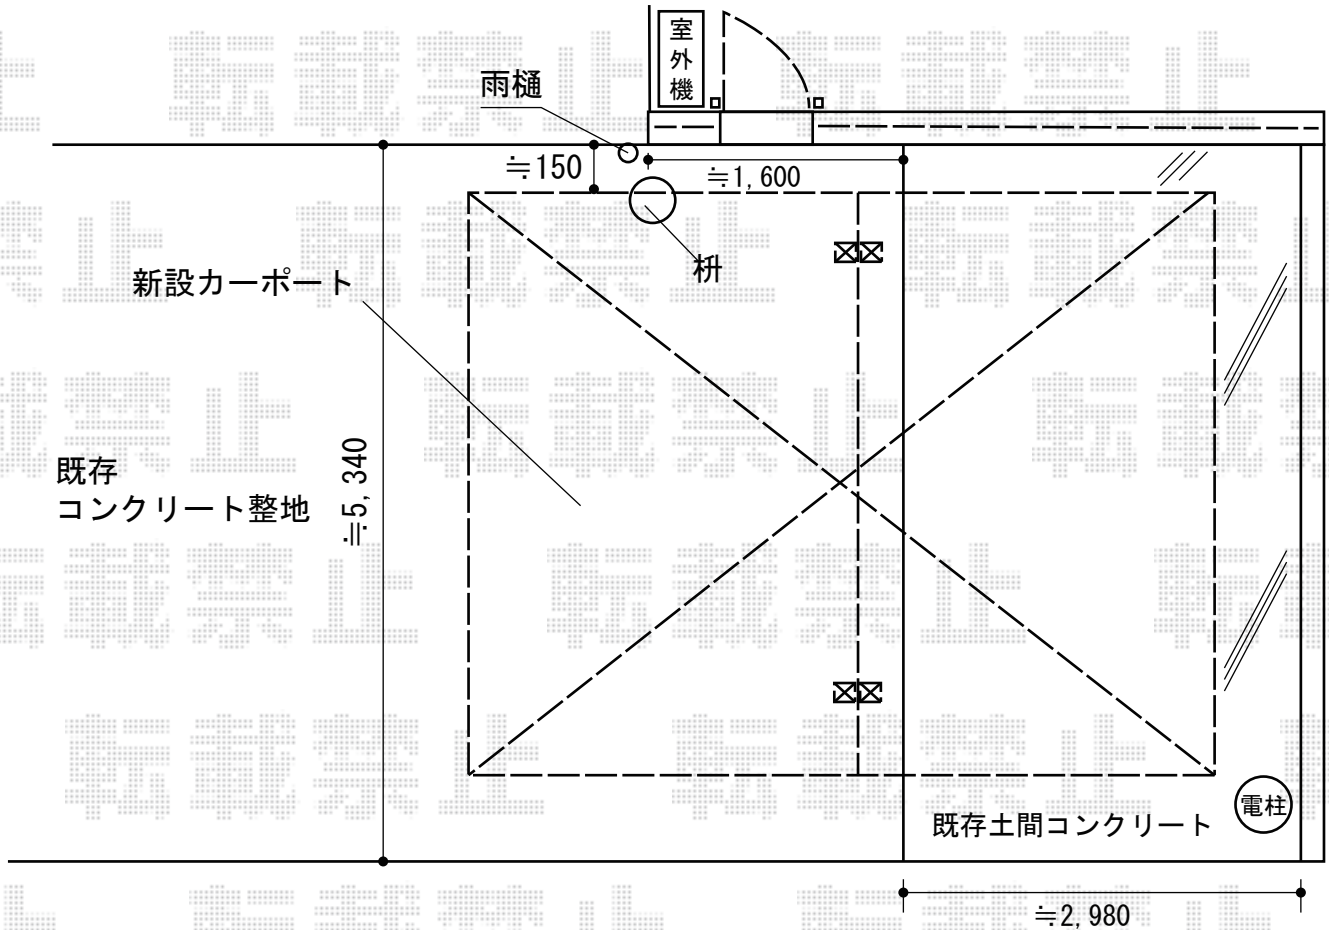

エクステリア商品 施工概略図

TOEX プリレオ R3型 片開き 柱使用
 扉1枚 (W×H) = (700mm×1,000mm)
 色: シャイングレー
 錠: シリンダーRD錠
 開き: 内開き

TOEX プリレオR3型フェンス フリーポールタイプ
 本体1枚 (W×H) = (1,975mm×800mm) (¥23,100) × 9枚
 柱仕様: T-8 (¥3,000) × 13本
 部品セットA: (¥550) × 13セット
 端部キャップA: (¥550) × 3セット
 色: シャイングレー

Value Select プレシオサポート
 Y合掌 積雪~20cm対応
 幅= 5,117mm 奥行= 5,052mm
 色: ノーブルステン
 屋根材: ポリカーボネート (スカイブルー)
 柱仕様: ハイルーフ柱仕様 (有効高 約2,250mm)

担当者

柘田