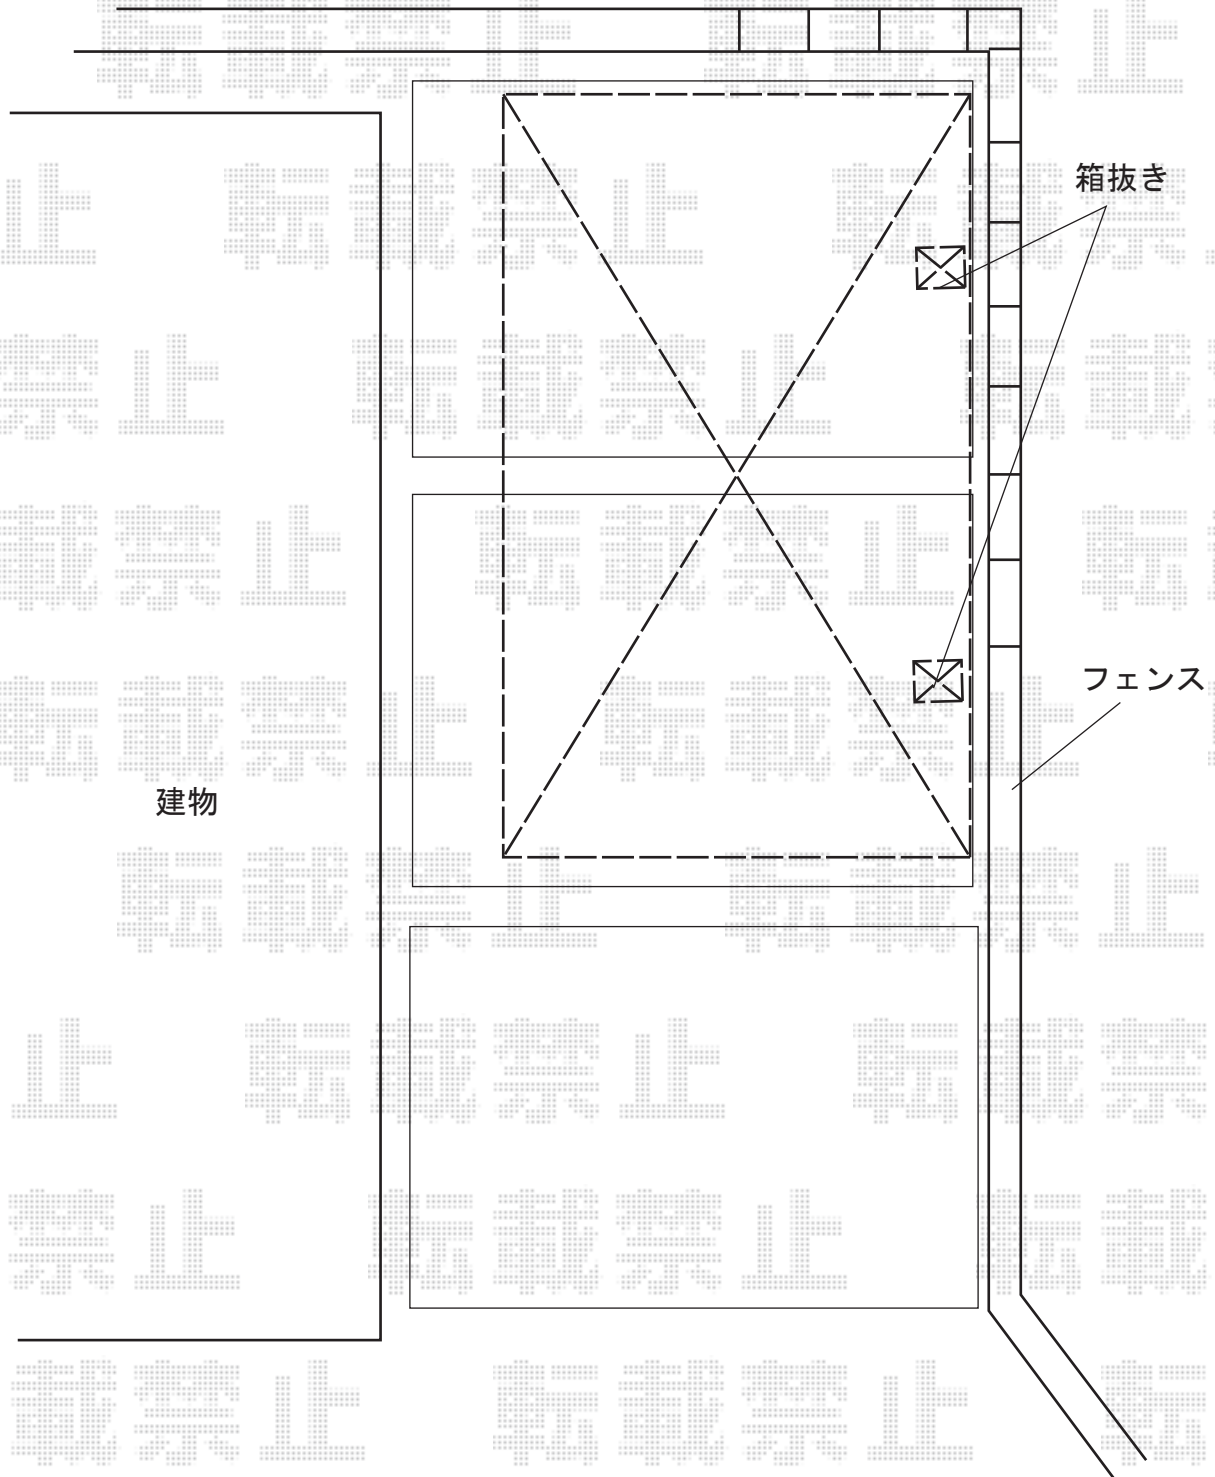

# カーポート 施工概略図

YKK AP レイナポートグラン 積雪~20cm対応  
幅=2,400mm  
奥行=5,052mm  
色：プラチナステン  
屋根材：ポリカーボネート（アースブルー）  
柱仕様：標準柱仕様（有効高 約2,000mm）

担当者

栢田