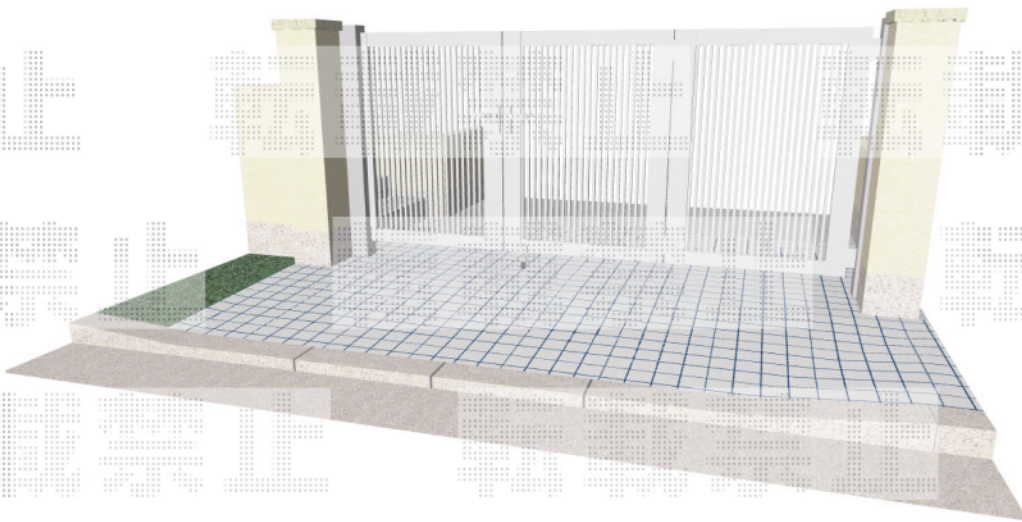

門扉 施工概略図

TOEX プリレオR4型 3枚折戸 柱仕様
扉1枚 (W×H) = (900・900・800mm×1,200mm)
色：シャイングレー
錠：シリンダーRD錠
開き：外開き
追加部材：外開き用持送り(両開き用)

<プリレオR4型>

担当者

松保