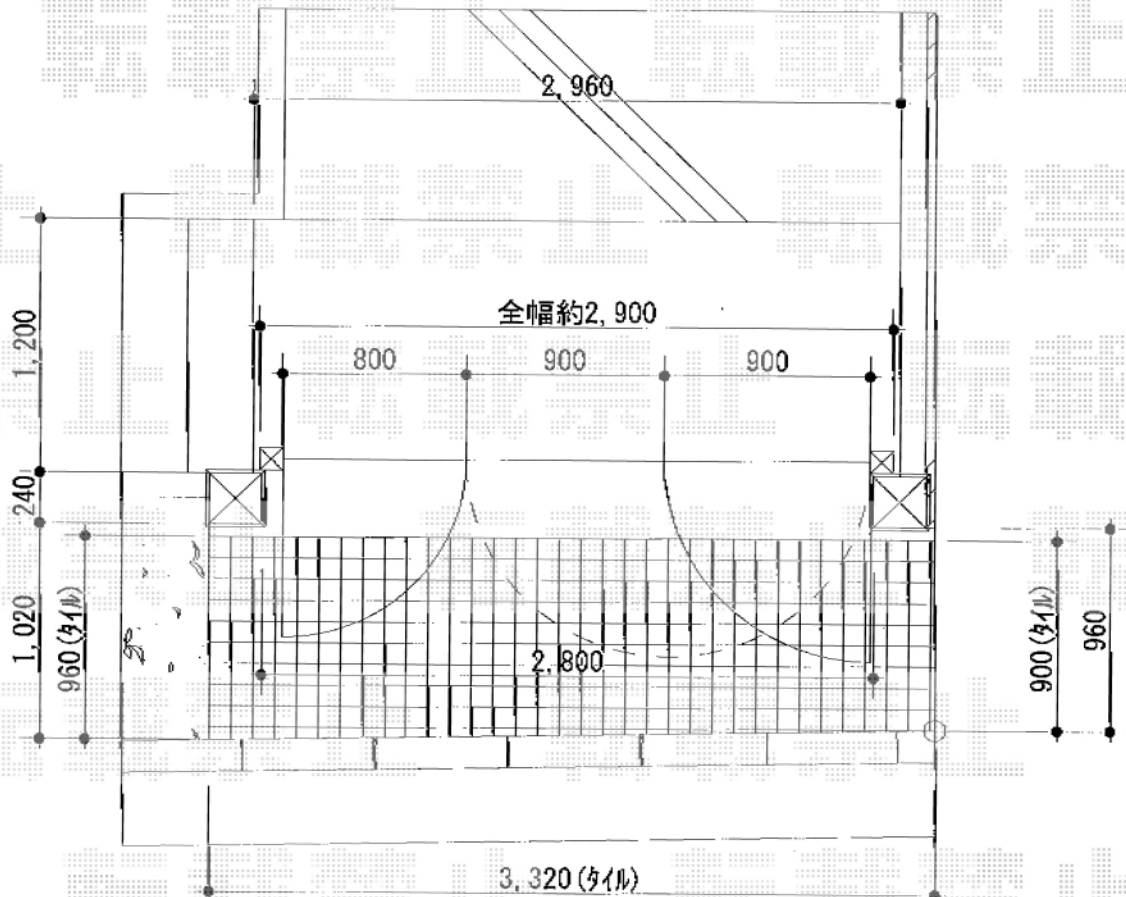

門扉 施工概略図

TOEX プリレオR4型 3枚折戸 柱仕様
扉1枚 (W×H) = (900・900・800mm×1,200mm)
色：シャイングレー
錠：シリンダーRD錠
開き：外開き
追加部材：外開き用持送り(両開き用)

<プリレオR4型>

担当者

松保