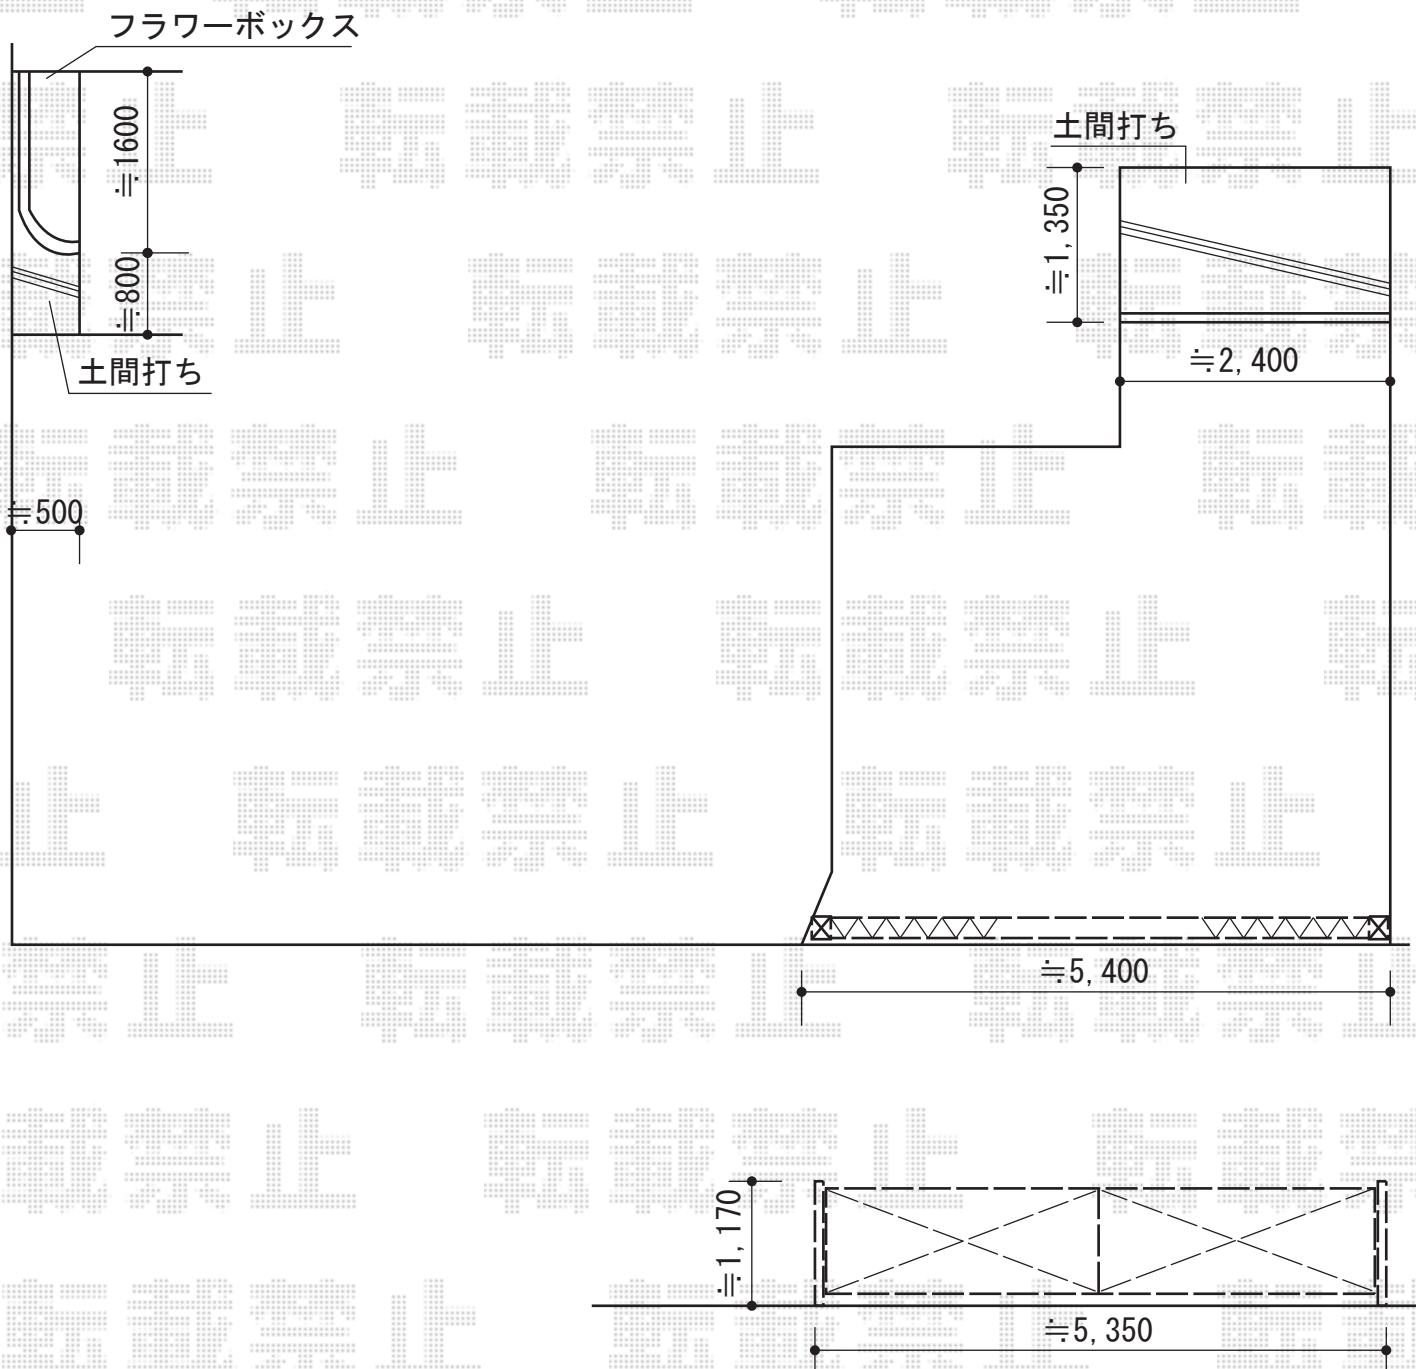

レイオス1型 ノンレール 両開き 30-30W 施工概略図

YKK AP レイオス1型 ノンレール 両開き 30-30W  
 開口幅=5,804mm  
 全幅=5,914mm  
 たたみ幅=447/447mm  
 高さ=柱：1,170 扉：1,150mm  
 色：プラチナステン  
 キャスター数：2+2箇所  
 落棒数：2+2本

担当者	塩崎
-----	----