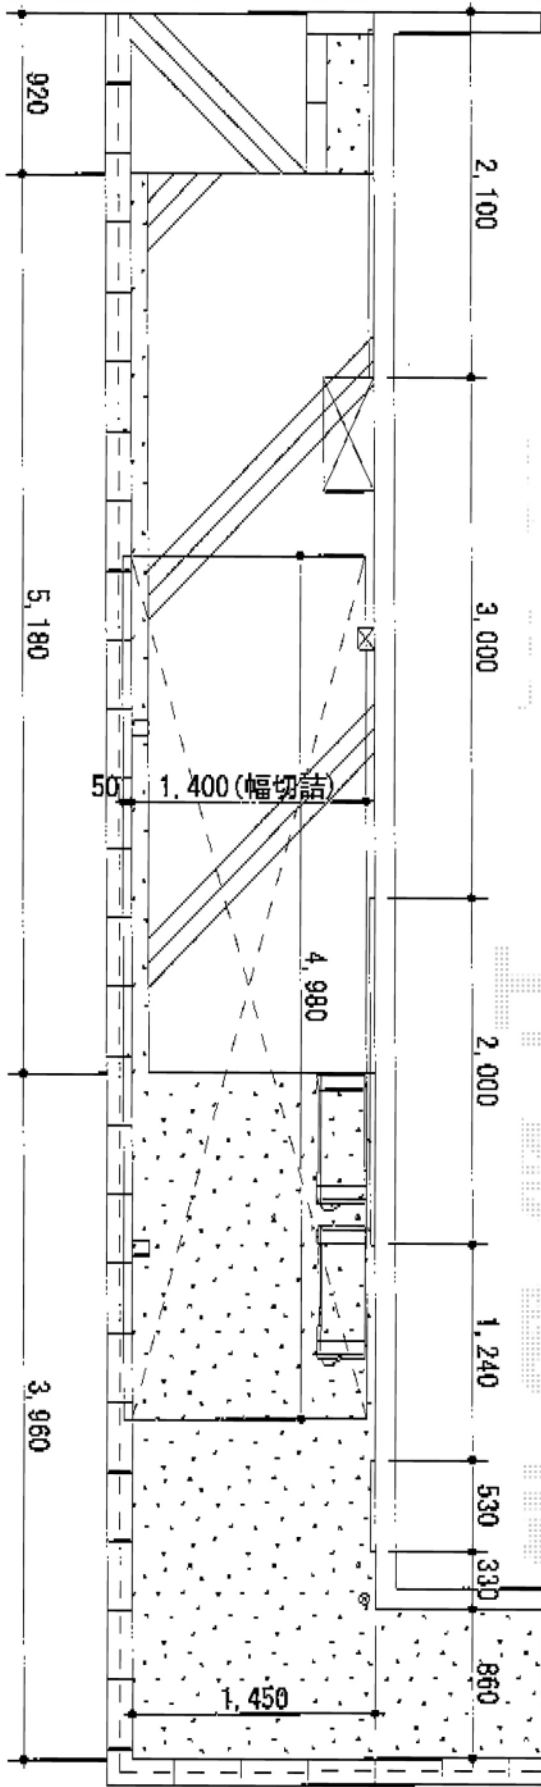

カーブポートシグマIII ミニ 施工概略図

トステム カーブポートシグマIII ミニ 積雪~20cm対応
 幅= 1,801mm
 奥行= 4,980mm
 色： シャイングレー
 屋根材： ガリレポリカ（クリアマット・すりガラス調）
 柱仕様： ロング柱23仕様（有効高 約2,300mm）

担当者

谷