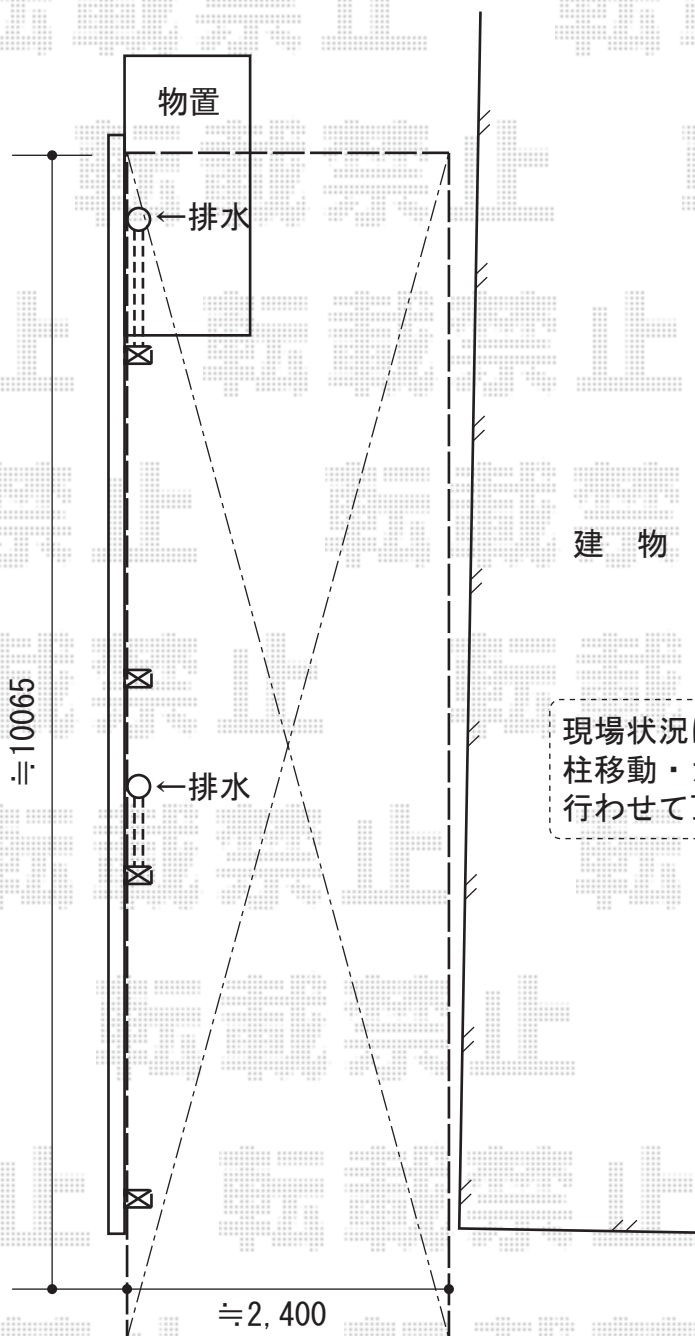

レイナポートグラン 縦連棟 積雪~20cm対応

レイナポートグラン 縦連棟 積雪~20cm対応
カテゴリ カーポート メーカー YKK AP 型番
幅= 2,400mm
奥行= 10,064mm
色: ホワイト
屋根材: ポリカーボネート (トーマイマツト)
柱仕様: ハイルフ柱仕様 (有効高 約2,350mm)

現場状況に合わせて
柱移動・カットを
行わせて頂く場合がございます

担当者	進藤
-----	----