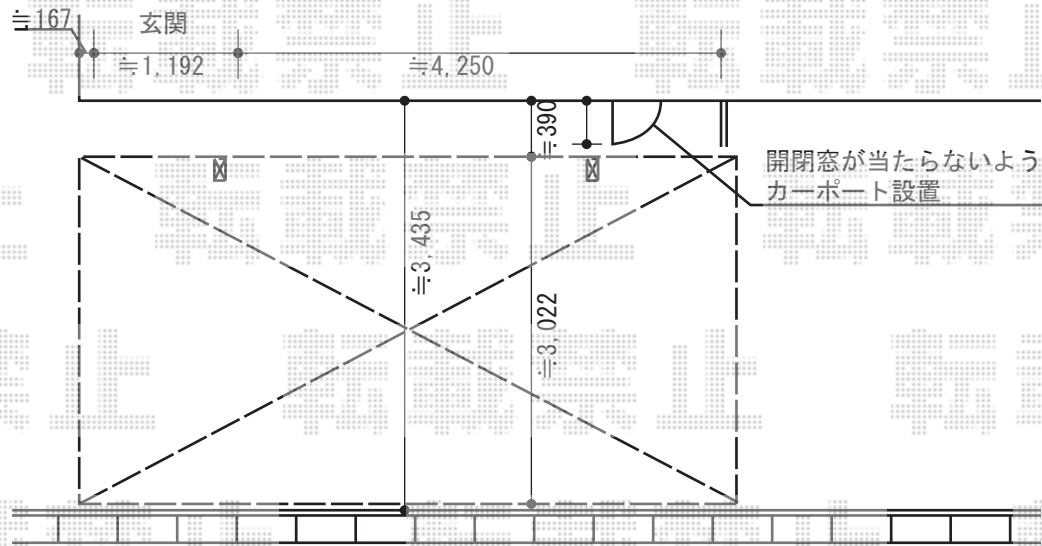

レイナポートREグラン 前下がり 積雪～20cm対応 施工概略図

YKK AP レイナポートREグラン 前下がり 積雪～20cm対応

幅= 3,022mm

奥行= 5,768mm

色： プラチナステン

屋根材： 熱線遮断ポリカーボネート(トーマイマット)

柱仕様： ハイルフ柱仕様(有効高 約2,300mm)

担当者