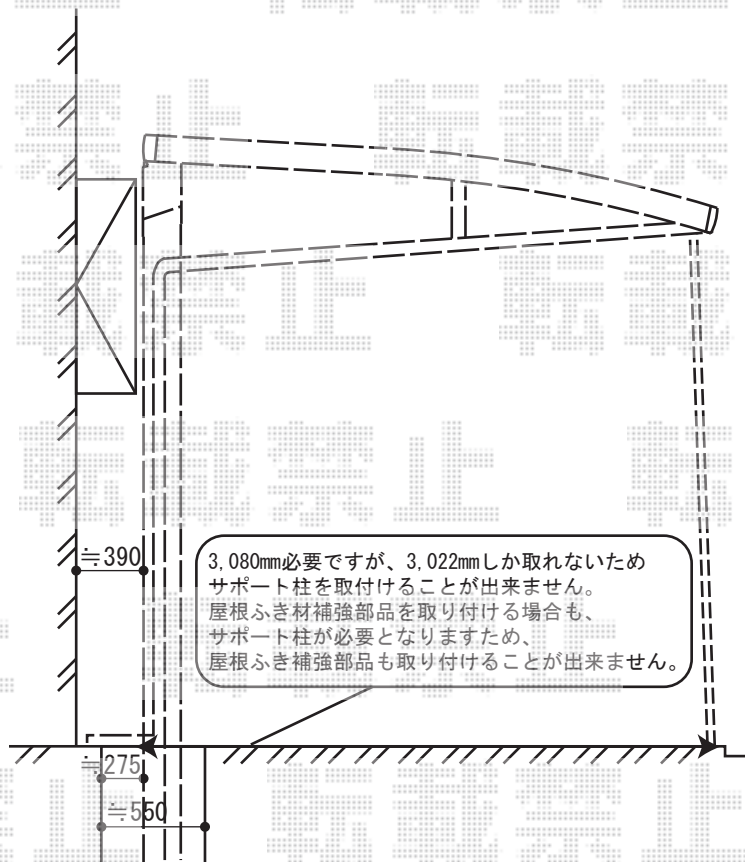

レイナポートREグラン 前下がり 積雪～20cm対応 施工概略図

YKK AP レイナポートREグラン 前下がり 積雪～20cm対応

幅= 3,022mm

奥行= 5,768mm

色： プラチナステン

屋根材： 熱線遮断ポリカーボネート(トーマイマット)

柱仕様： ハイルフ柱仕様(有効高 約2,300mm)

担当者