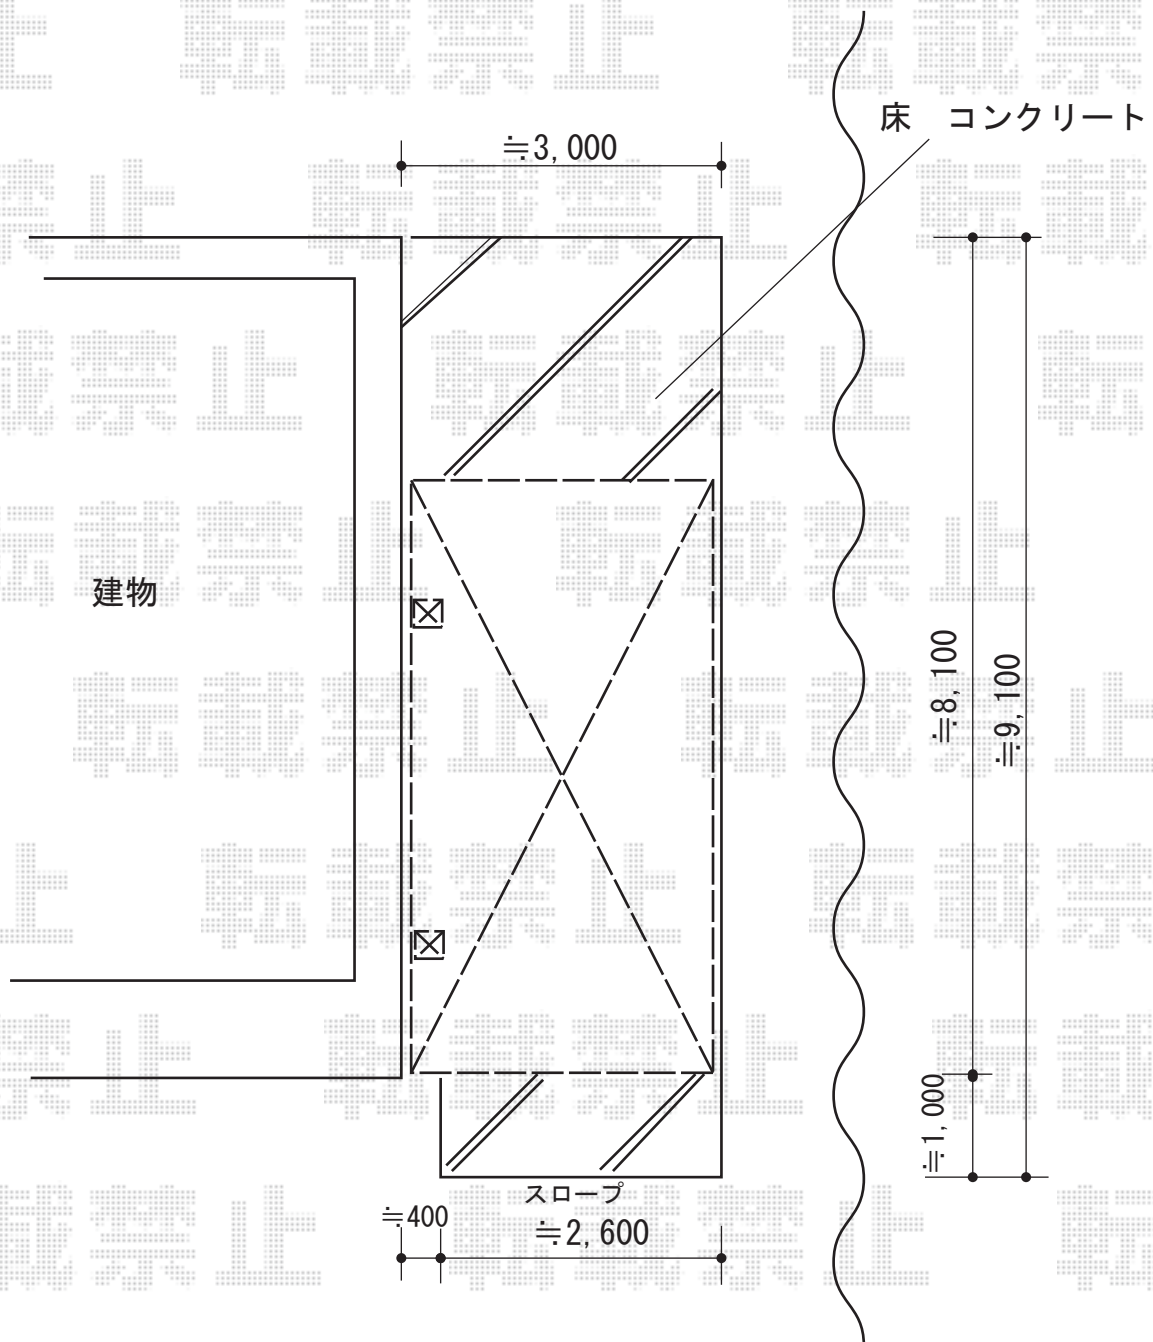

カーポート 施工概略図

YKK AP レイナポートREグラン 前下がり積雪～20cm対応
幅= 3,022mm
奥行= 5,768mm
色： プラチナステン
屋根材： 熱線遮断ポリカーボネート(トーマイマット)
柱仕様： ハイルフ柱仕様 (有効高 約2,300mm)

担当者

栢田