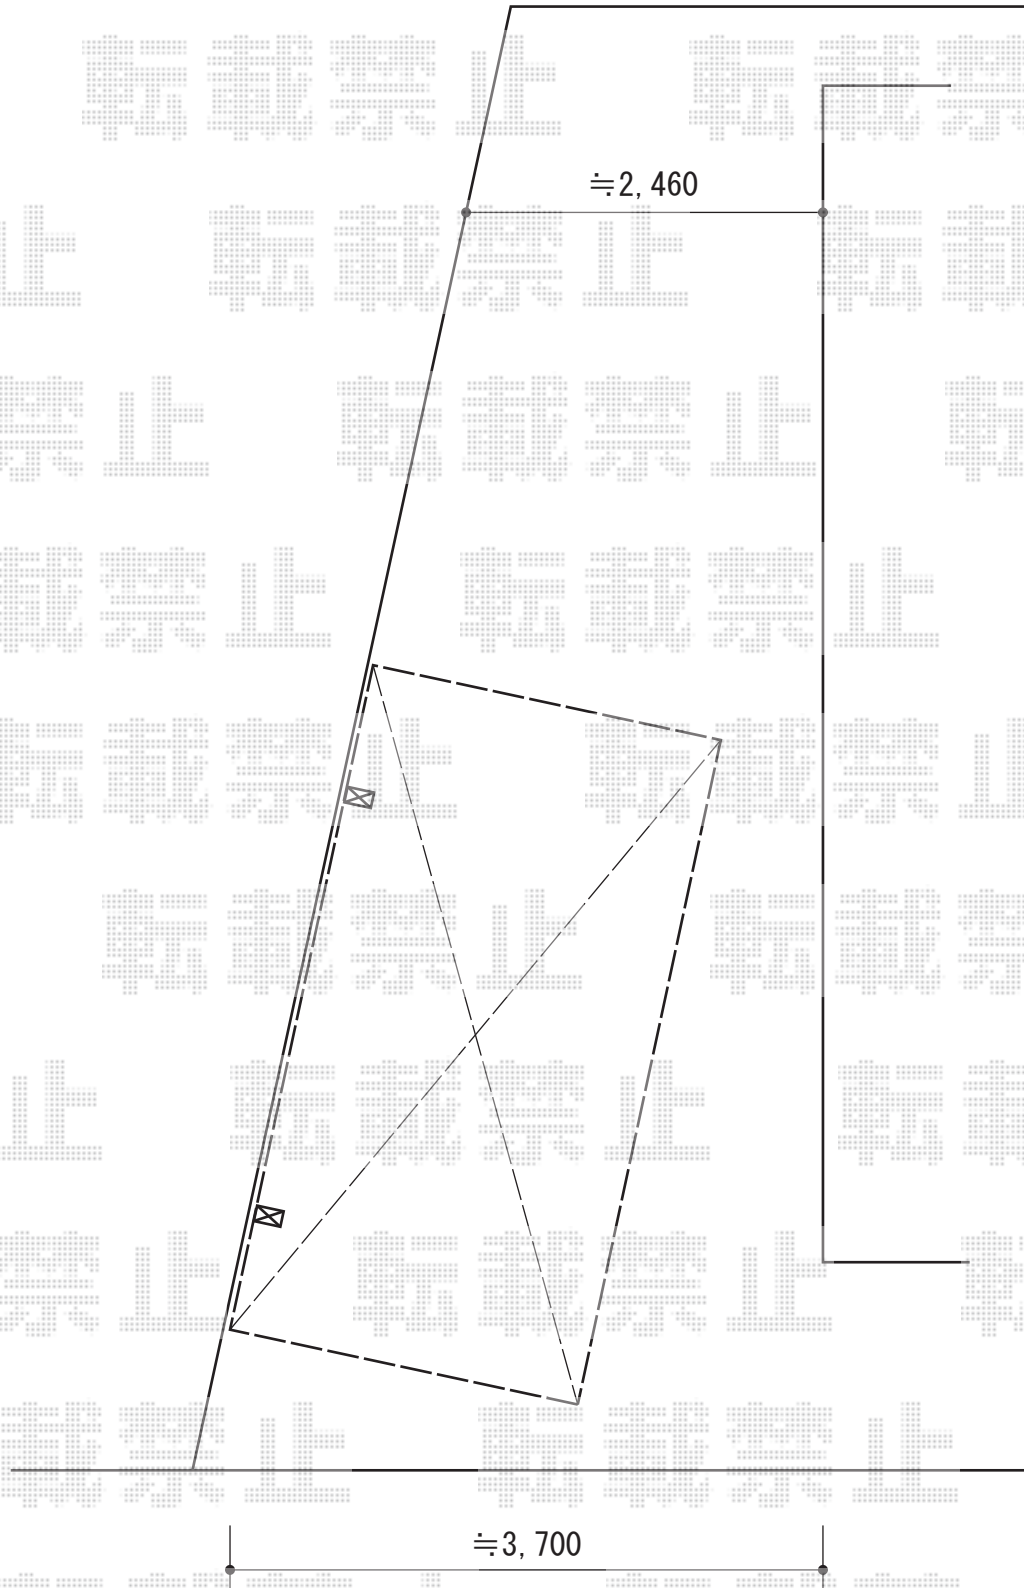

カーポート 施工概略図

YKK AP レイナポートグラン 積雪~20cm対応
幅= 2,400mm
奥行= 5,052mm
色: ブラウン
屋根材: ポリカーボネート (スモークブラウン)
柱仕様: ハイルーフ柱仕様 (有効高 約2,350mm)

担当者

伏見