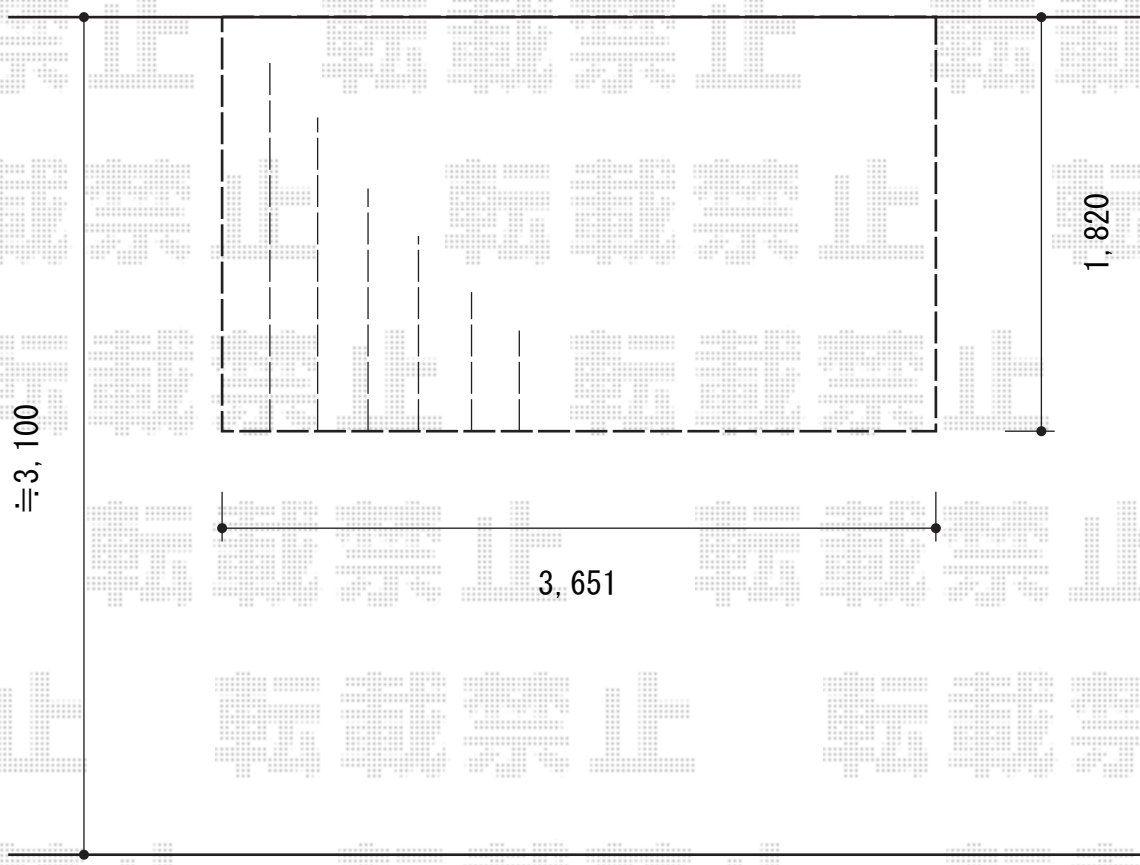

## ウッドデッキ 施工概略図

YKK AP リウッドデッキ 200  
間口= 2.0間 (3,651mm)  
出幅= 6尺 (1,820mm)  
色: ナチュラルブラウン  
床板: 縦貼り  
幕板: 標準幕板  
束柱: Sタイプ(550mm) (色: カームブラック)

担当者

伏見