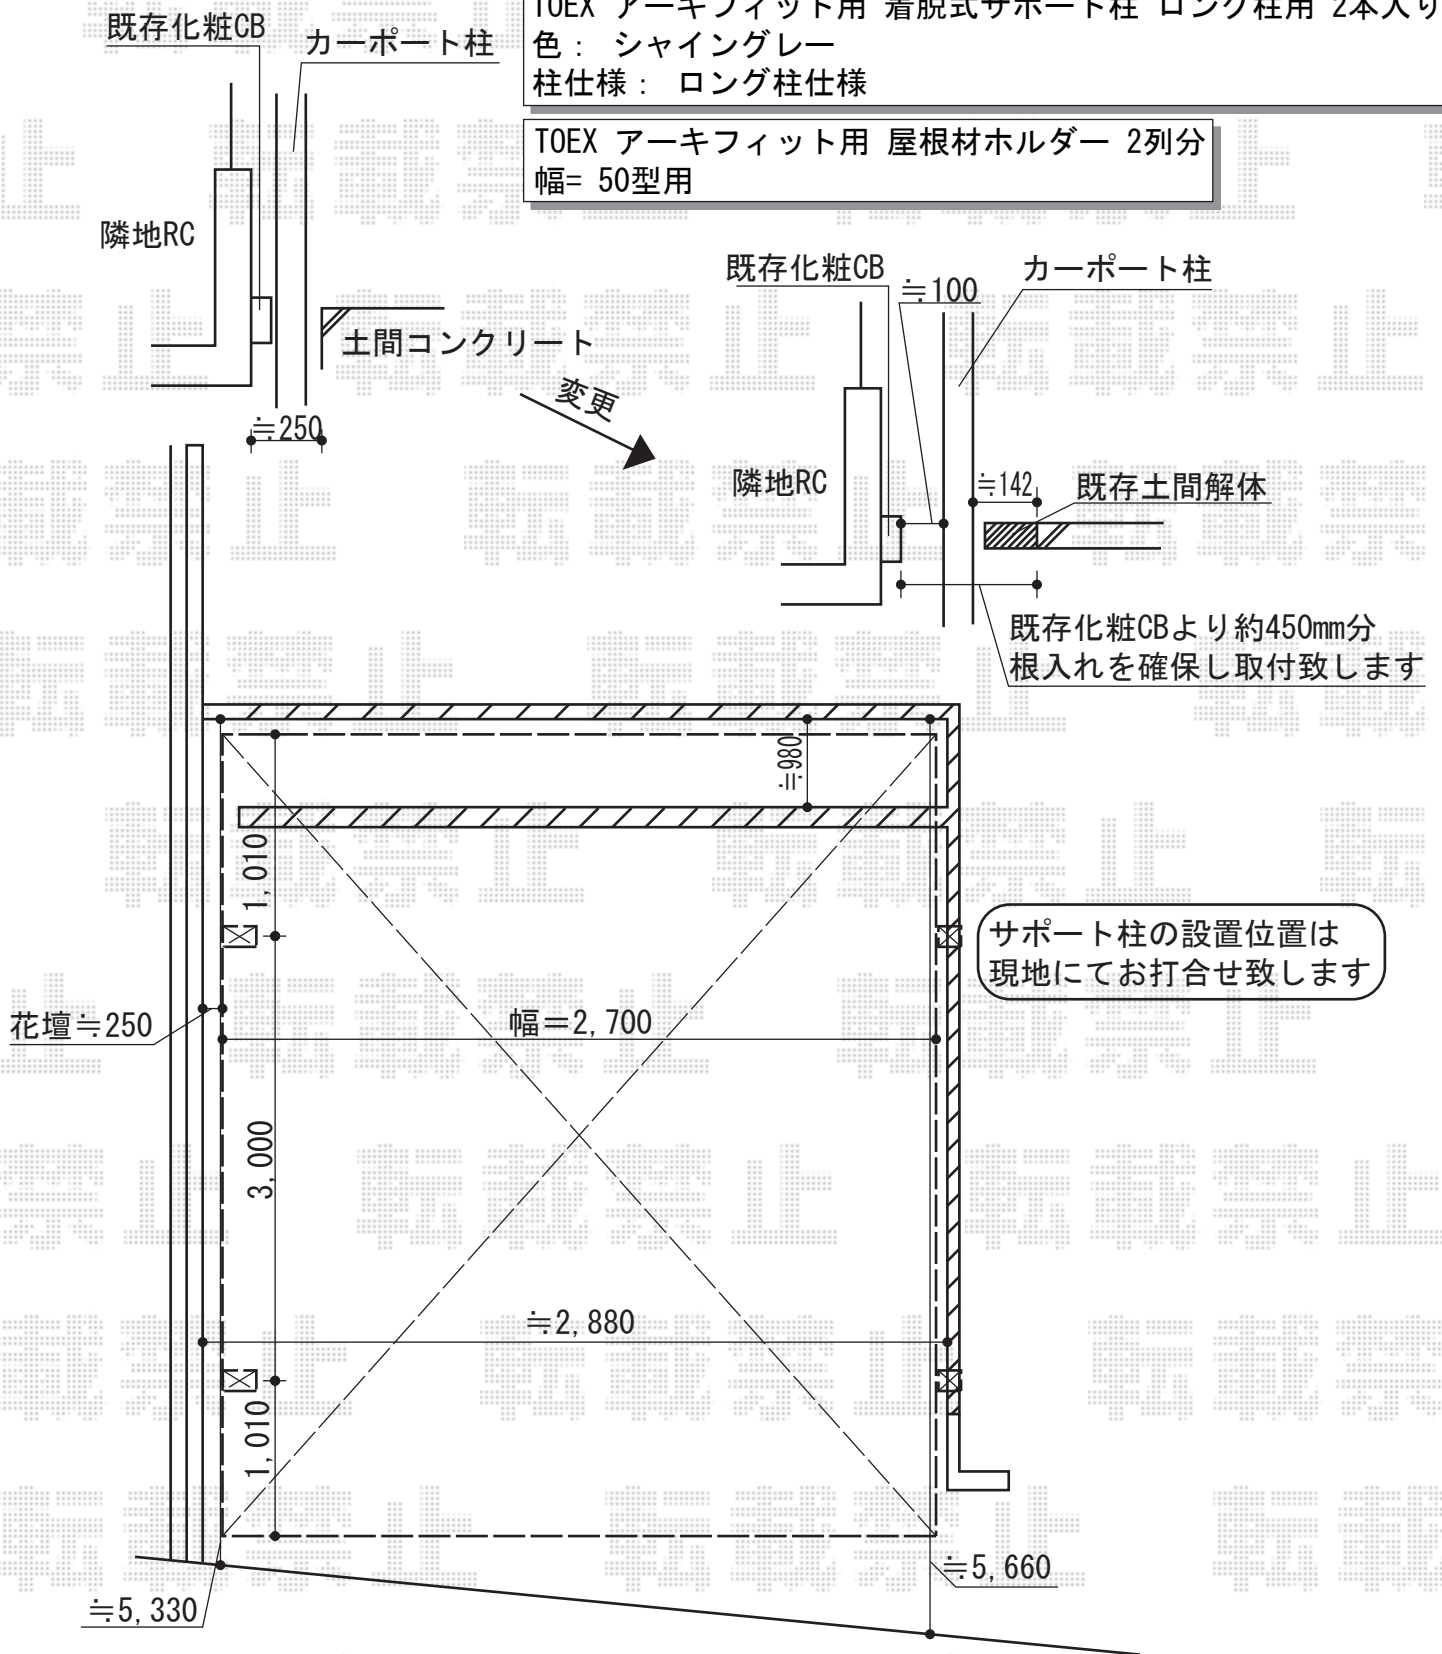

カーポート 施工概略図

TOEX アーキフィット 積雪～20cm対応
 幅= 2,700mm
 奥行= 5,020mm
 色: シヤイングレー
 屋根材: ポリカーボネート (クリアマット・すりガラス調)
 柱仕様: ロング柱仕様 (有効高 約2,500mm)

TOEX アーキフィット用 着脱式サポート柱 ロング柱用 2本入り
 色: シヤイングレー
 柱仕様: ロング柱仕様

TOEX アーキフィット用 屋根材ホルダー 2列分
 幅= 50型用