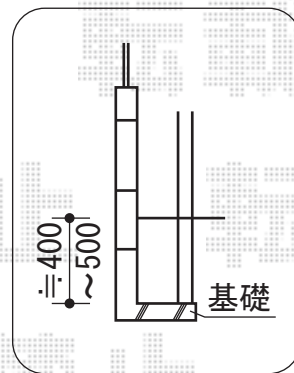

カーポート 施工概略図

トステム カーブポートシグマIII ワイド 積雪~20cm対応
幅=5,140mm
奥行=5,686mm
色：オータムブラウン
屋根材：熱線吸収アクアポリカーボネート（ライトブルー）
柱仕様：ロング柱23仕様（有効高 約2,300mm）

担当者

竹下