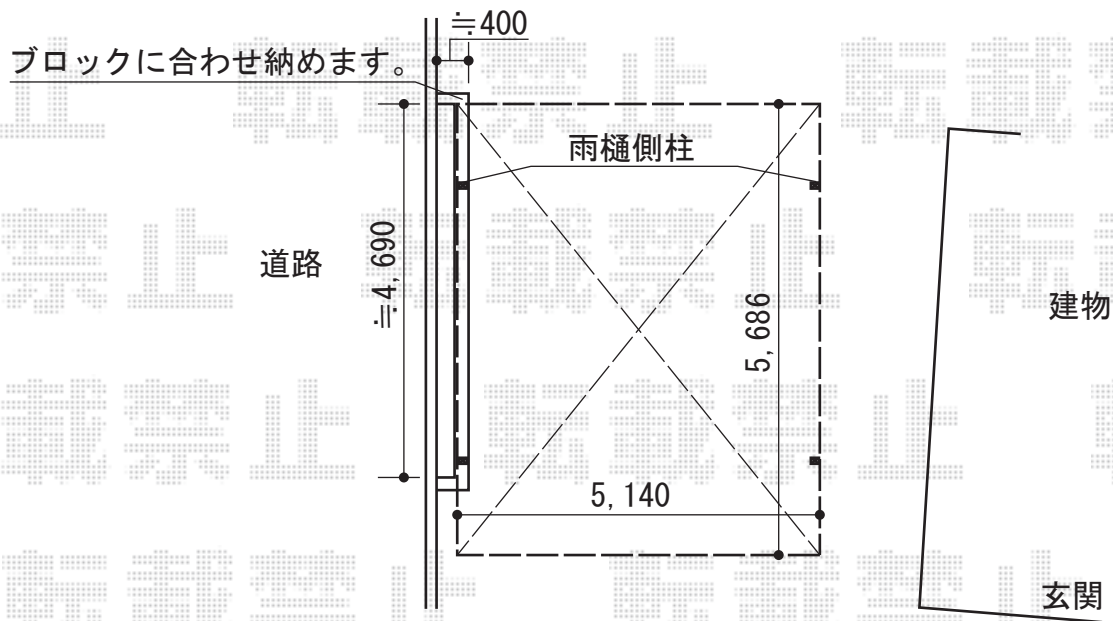

カーポート 施工概略図

トステム カーブポートシグマIII ワイド 積雪~20cm対応
幅=5,140mm
奥行=5,686mm
色：オータムブラウン
屋根材：熱線吸収アクアポリカーボネート（ライトブルー）
柱仕様：ロング柱23仕様（有効高 約2,300mm）

担当者

竹下