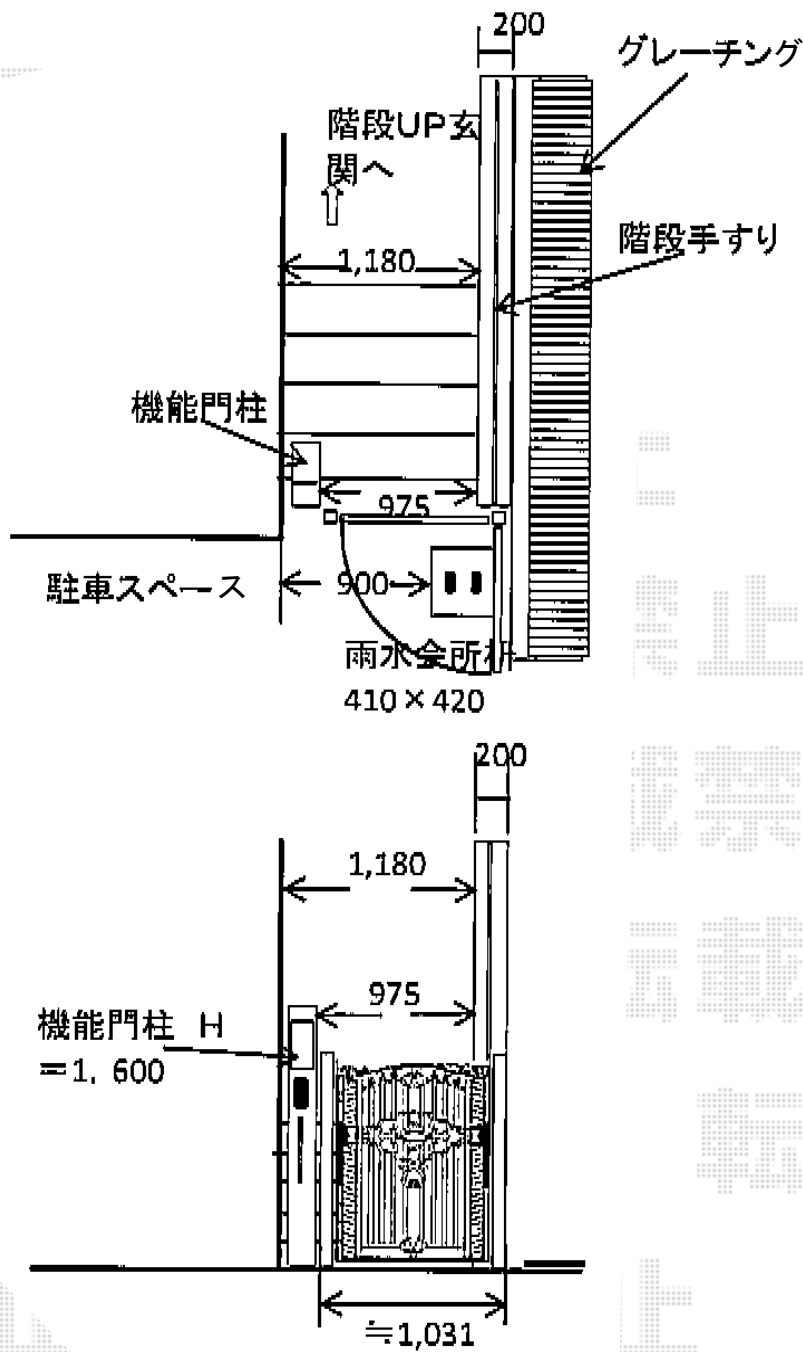

フェスタB型 施工概略図

TOEX フェスタB型門扉 片開き 柱使用

扉1枚 (W×H) = (800mm×1,200mm)

色： オータムブラウン

錠： 鋳物アームA錠

開き： 外開き

追加部材： 外開き用持ち送り×1 アーム錠用片外開き戸当たりA×1

担当者