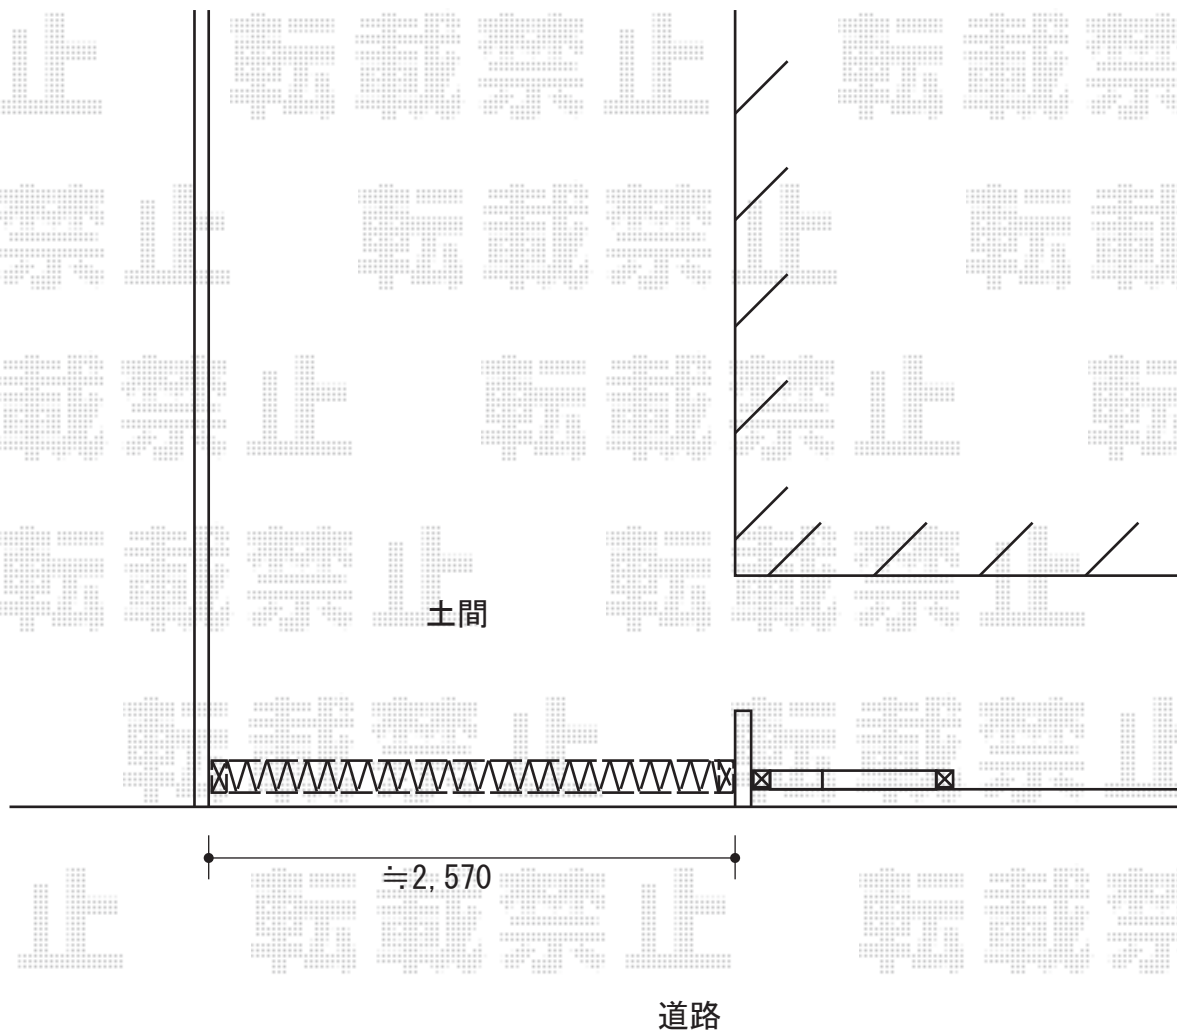

トリップゲート RB型 ノンレール 片開き 35S 施工概略図

Value Select トリップゲート RB型 ノンレール 片開き 35S

開口幅= 3,471mm

全幅= 3,571mm

たたみ幅= 400mm

高さ= 1,200mm

色： ホワイト

キャスター数： 2箇所

落棒数： 2本

担当者

中森