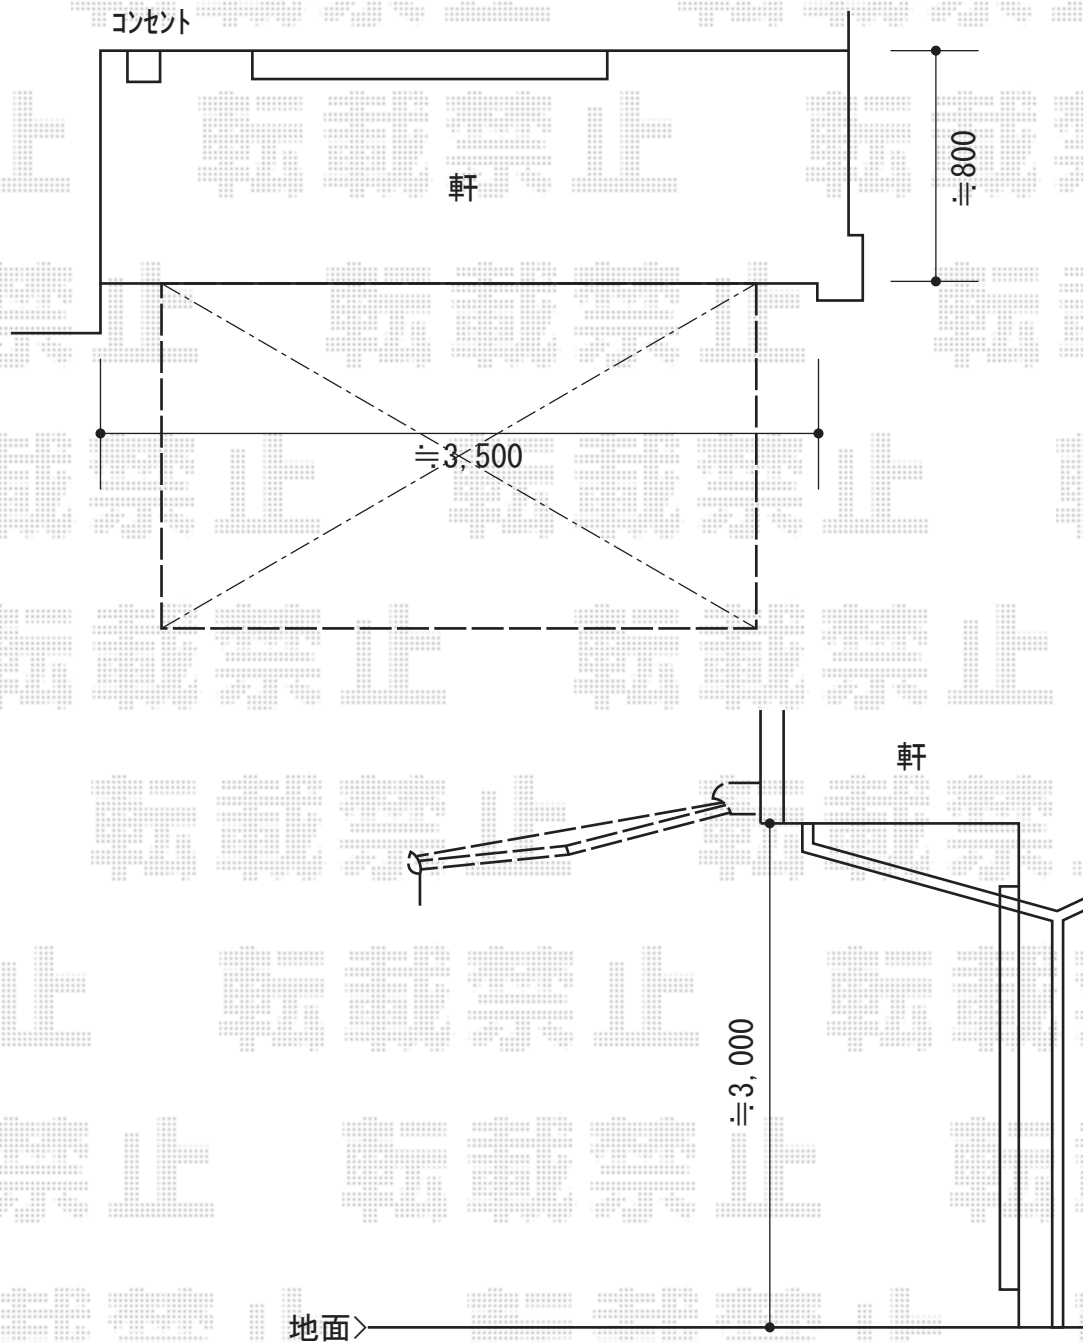

# 彩鳥L型 フリルタイプ 施工概略図

トステム 彩鳥L型 フリルタイプ 電動タイプ  
間口=関東間1.5間 (2,730mm)  
出幅=2,000mm  
本体色：ホワイト  
キャンバス色：ポリエステル (ストライプオレンジP)  
駆動：電動式/外観右駆動  
スイッチ：室外露出型  
フリル形状：【仮】ストレート

担当者

松保