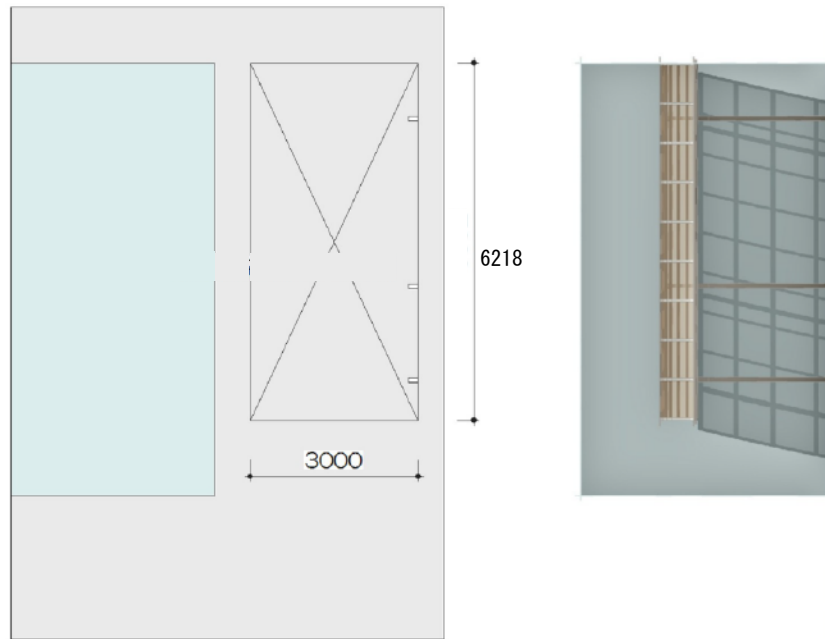

## カーポート 施工概略図

テールポートシグマIII 1500 延長 積雪～50cm対応  
カテゴリ カーポート メーカー トステム 型番  
幅= 3,000mm  
奥行= 6,218mm  
色： シャイングレー  
屋根材： ガリレポリカ（クリアマット・すりガラス調）  
柱仕様： ロング柱23仕様（有効高 約2,300mm）

担当者

進藤