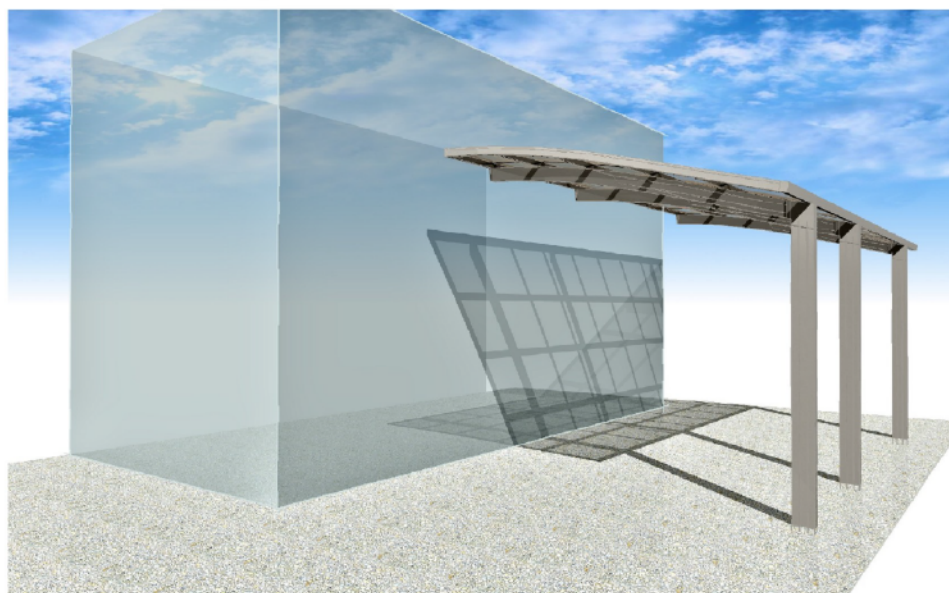

## カーポート 施工概略図

テールポートシグマIII 1500 延長 積雪～50cm対応  
カテゴリ カーポート メーカー トステム 型番  
幅= 3,000mm  
奥行= 6,218mm  
色： シャイングレー  
屋根材： ガリレポリカ（クリアマット・すりガラス調）  
柱仕様： ロング柱23仕様（有効高 約2,300mm）

担当者

進藤