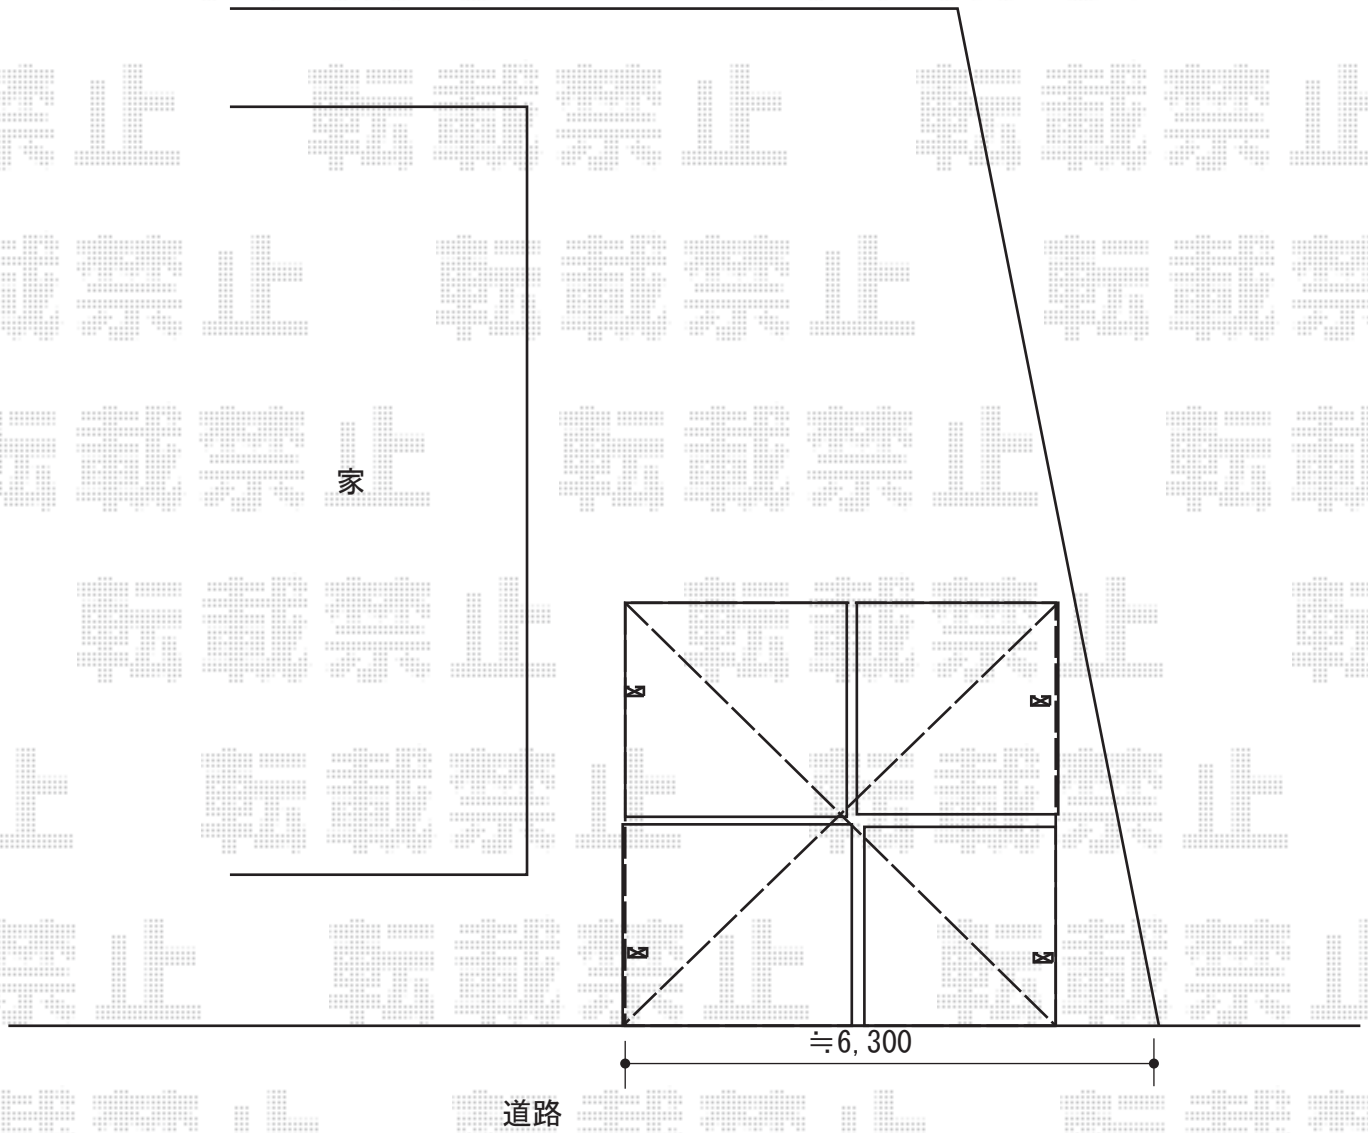

カーポート 施工概略図

トステム カーブポートシグマIII ワイド 積雪~20cm対応
幅= 5,140mm
奥行= 4,980mm
色： ブラック
屋根材： ガリレポリカ（クリアマット・すりガラス調）
柱仕様： ロング柱23仕様（有効高 約2,300mm）

担当者	宅島
-----	----