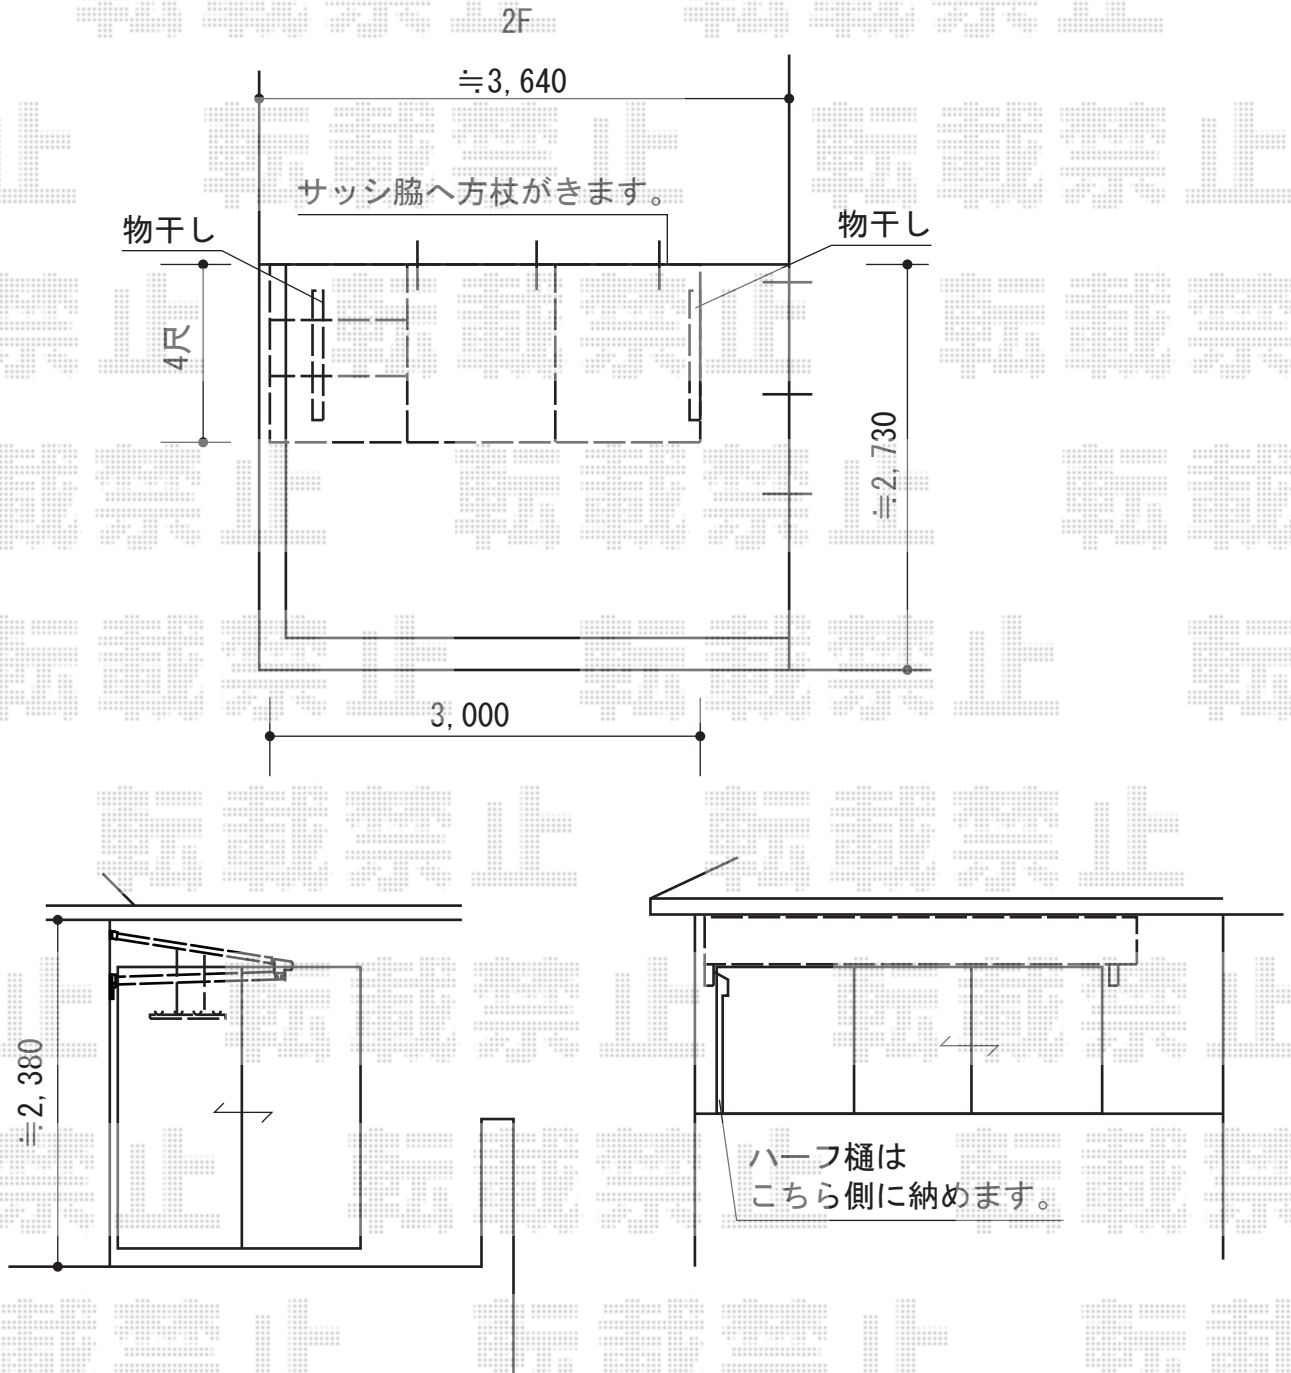

ライザーテラスII F型 ルーフタイプ 単体 積雪～20cm対応

トステム ライザーテラスII F型 ルーフタイプ 単体 積雪～20cm対応  
 間口=メーター3000 (方杖芯々3,020mm 屋根幅3,020mm)  
 出幅=4尺 (1,185mm)  
 色：シャイングレー  
 屋根材：ポリカーボネート (クリアマット・すりガラス調)  
 柱仕様：柱無しタイプ  
 施工方法：上止め仕様  
 オプション：吊り下げ物干し 標準 2本入 \*取付栈付き