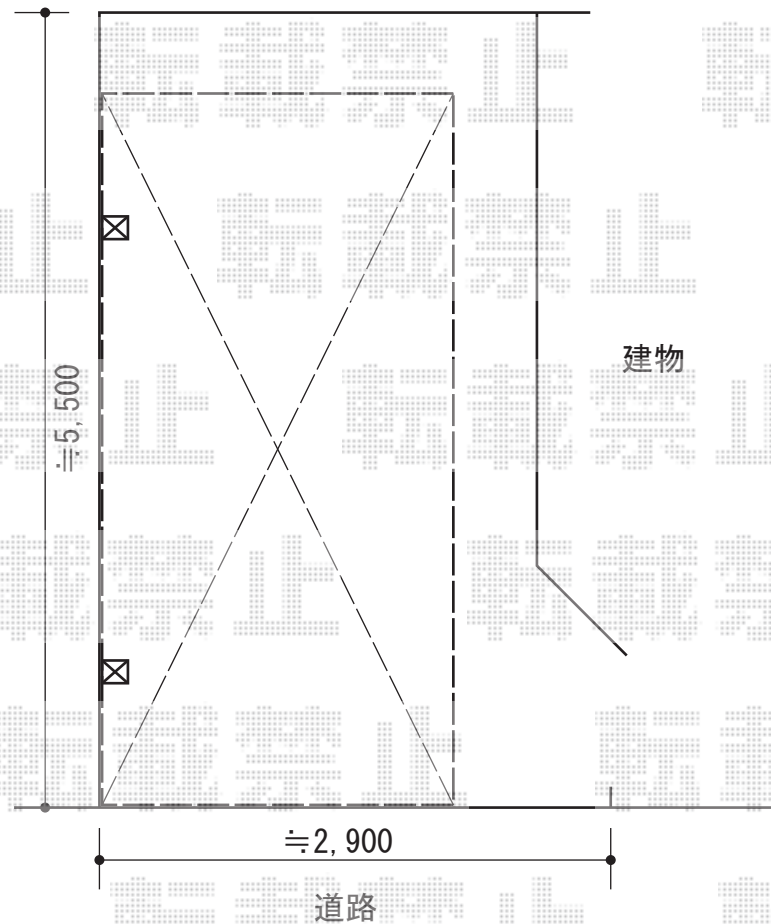

カーブポートシグマIII 積雪～20cm対応

トステム カーブポートシグマIII 積雪～20cm対応
幅=2,401mm
奥行=4,980mm
色：シャイングレー
屋根材：ガリレポリカ（クリアマット/すりガラス調）
柱仕様：ロング柱23仕様（有効高 約2,300mm）

担当者

竹下