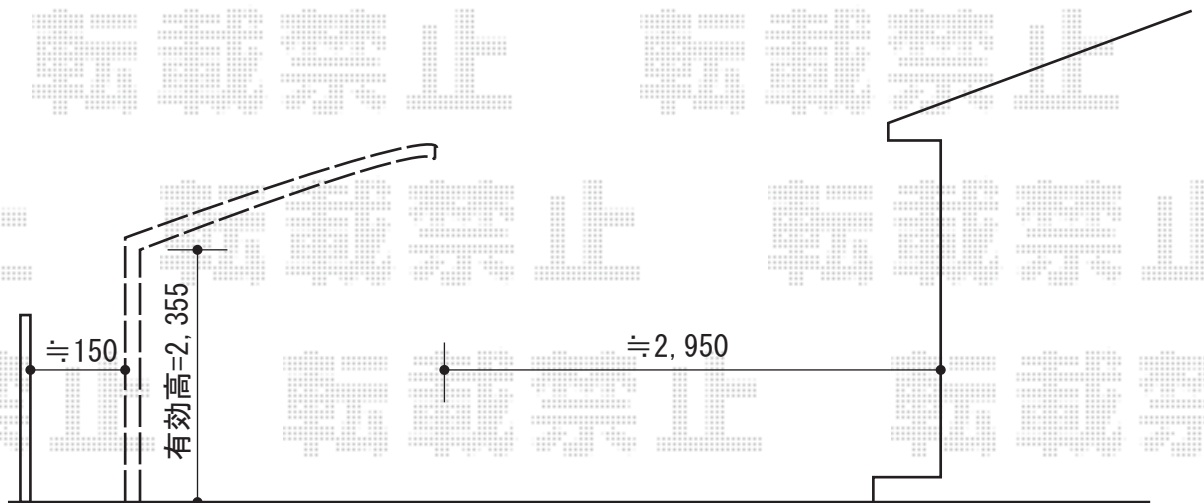

カーポート 施工概略図

YKK AP レイナポートグラン 積雪~20cm対応
幅= 2,700mm
奥行= 5,052mm
色： プラチナステン
屋根材： ポリカーボネート（アースブルー）
柱仕様： ハイルフ柱仕様（有効高 約2,350mm）

担当者

栢田