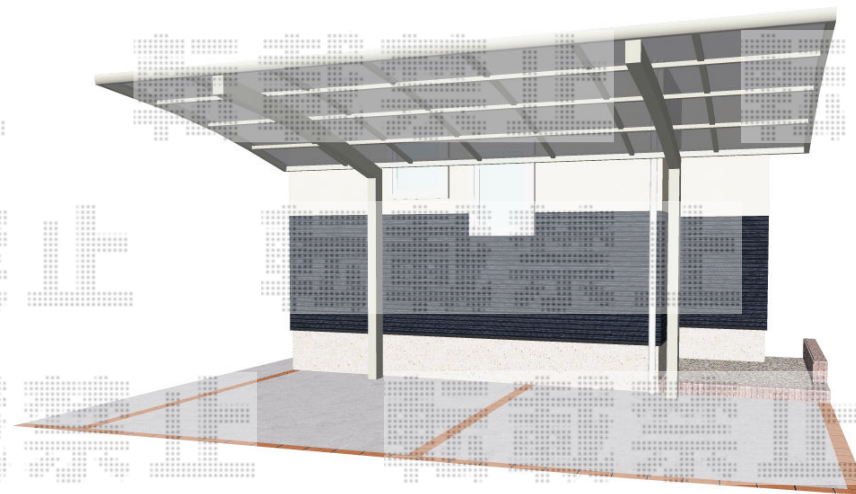

カーポート 施工概略図

YKK AP レイナポートグラン 積雪~20cm対応
 幅= 2,700mm
 奥行= 5,052mm
 色: プラチナステン
 屋根材: 熱線遮断ポリカーボネート(トーマイマツト)
 柱仕様: 標準柱仕様(有効高 約2,000mm)