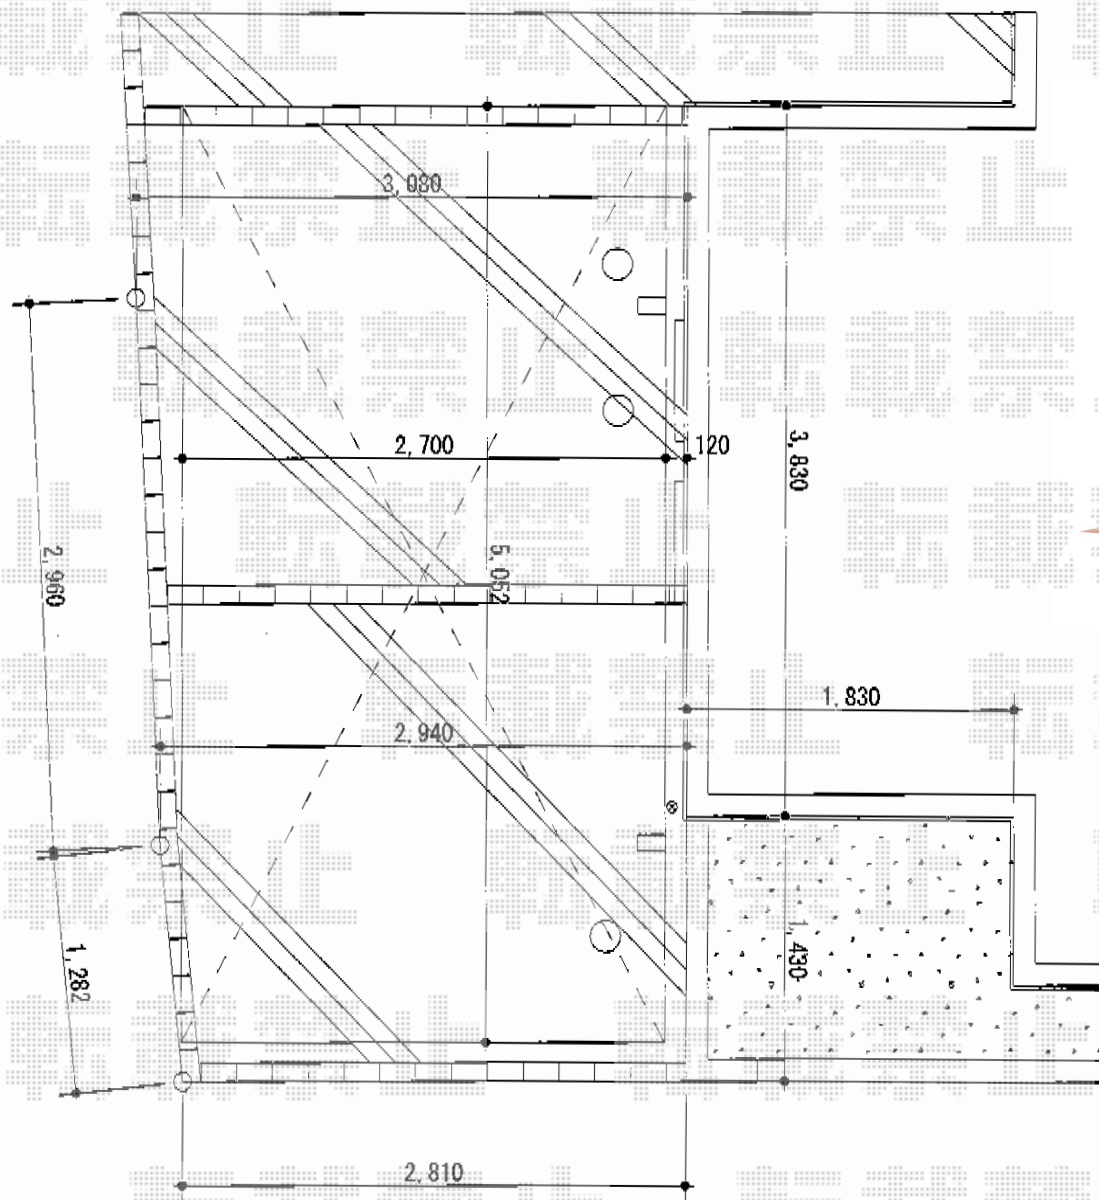

カーポート 施工概略図

YKK AP レイナポートグラン 積雪~20cm対応
 幅= 2,700mm
 奥行= 5,052mm
 色: プラチナステン
 屋根材: 熱線遮断ポリカーボネート(トーマイマツト)
 柱仕様: 標準柱仕様(有効高 約2,000mm)