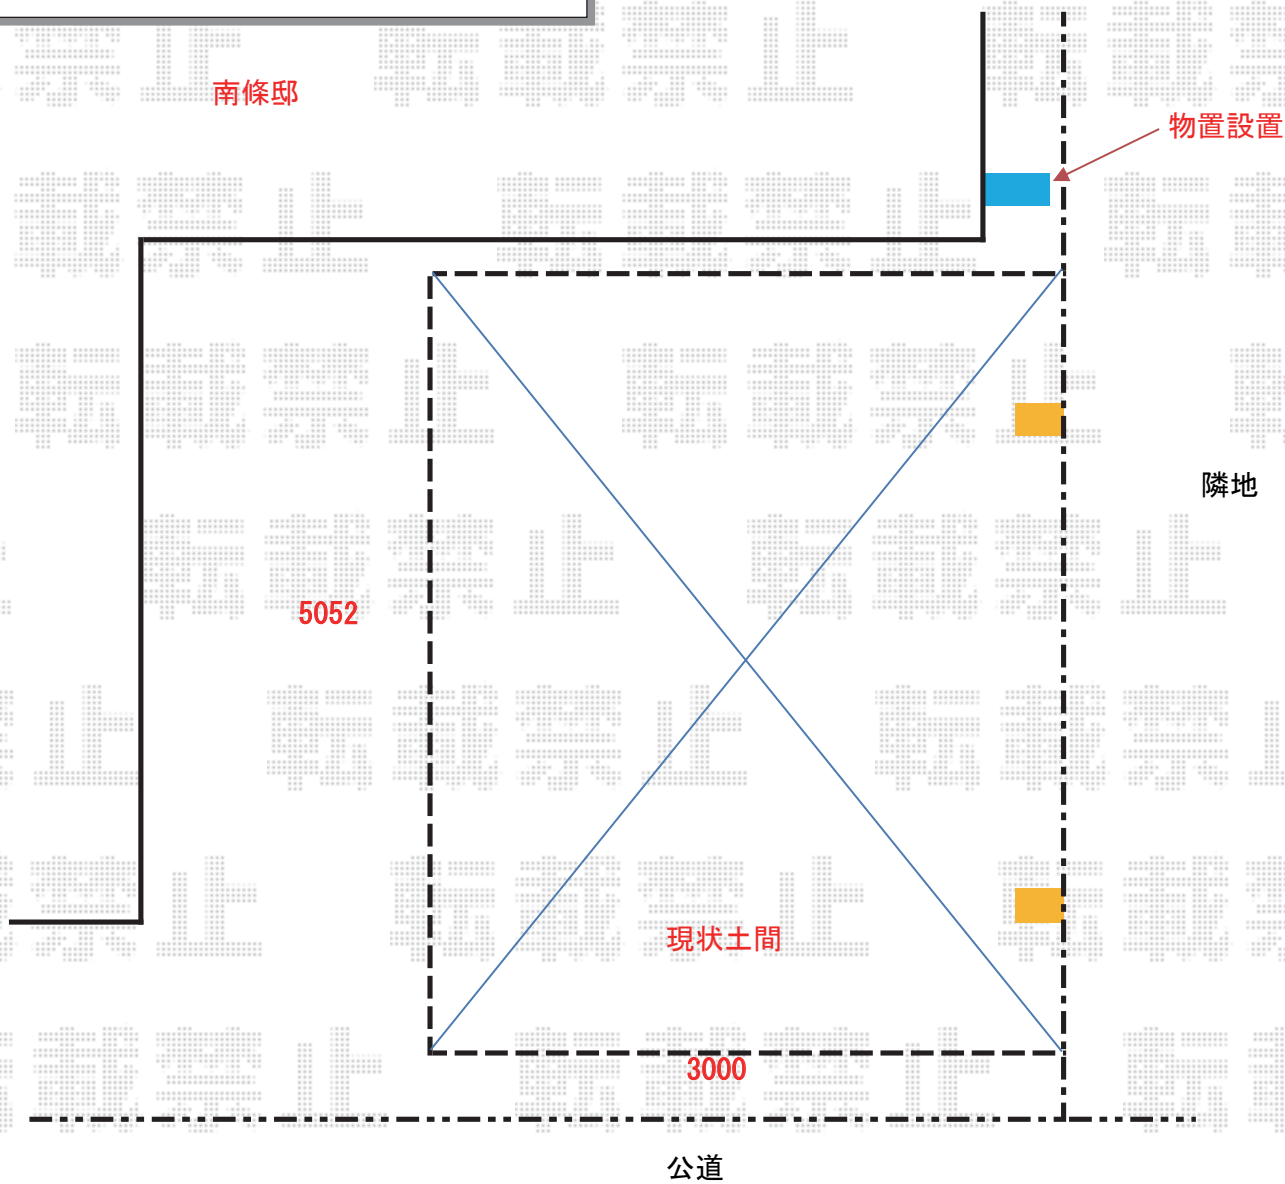

# カーポート・物置 施工概略図

YKK AP レイナポートグラン 積雪～20cm対応  
幅= 3,000mm  
奥行= 5,052mm  
色： プラチナステン  
屋根材： 熱線遮断ポリカーボネート（アースブルーマット調）  
柱仕様： ハイルーフ柱仕様（有効高 約2,350mm）

ヨド物置 エスモ 一般型 1050×520×1501  
間口= 1,050mm  
奥行= 520mm  
高さ= 1,501mm  
色： WB（ウッディブラウン）  
屋根タイプ： 標準型  
耐荷重タイプ： 一般型  
数量： 1台

担当者

宅島