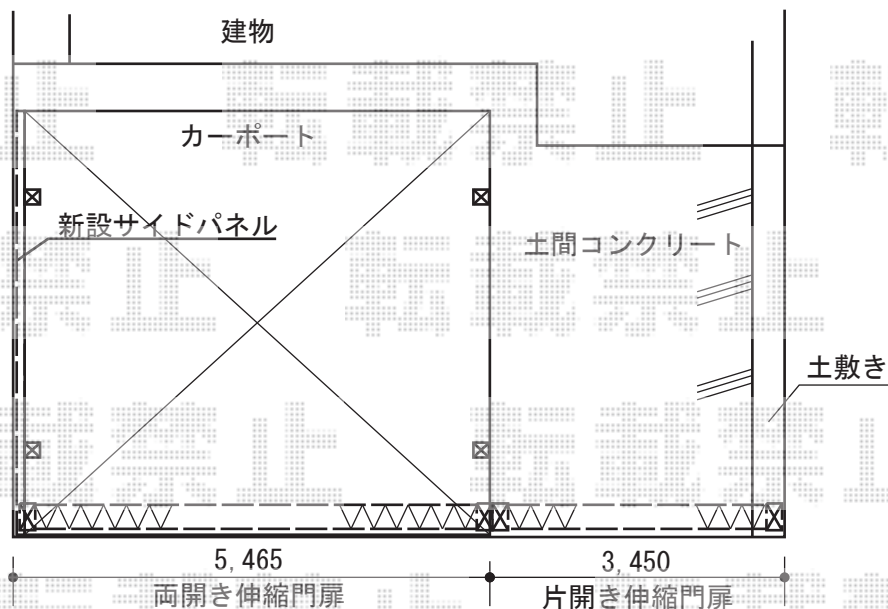

# サイドパネル+カーゲート 施工概略図

TOEX アーキフィット サイドパネル  
 奥行サイズ：長さ50用  
 高さ：H：500+800+1000  
 色：シャイングレー  
 パネル材：熱線吸収アクアシャインポリカーボネート（クリアブルー）  
 柱仕様：ロング柱仕様

Value Select トリップゲート 傾斜地専用型 ノンレール 両開き 60W (30S+30M)  
 開口幅=5,801mm  
 全幅=5,901mm  
 たたみ幅=514×2mm  
 高さ=1,200mm  
 色：【仮】ステンカラー  
 キャスター数：4箇所  
 落棒数：4本

Value Select トリップゲート 傾斜地専用型 ノンレール 片開き 37S  
 開口幅=3,607mm  
 全幅=3,707mm  
 たたみ幅=622mm  
 高さ=1,200mm  
 色：【仮】ステンカラー  
 キャスター数：3箇所  
 落棒数：2本

担当者	中森
-----	----