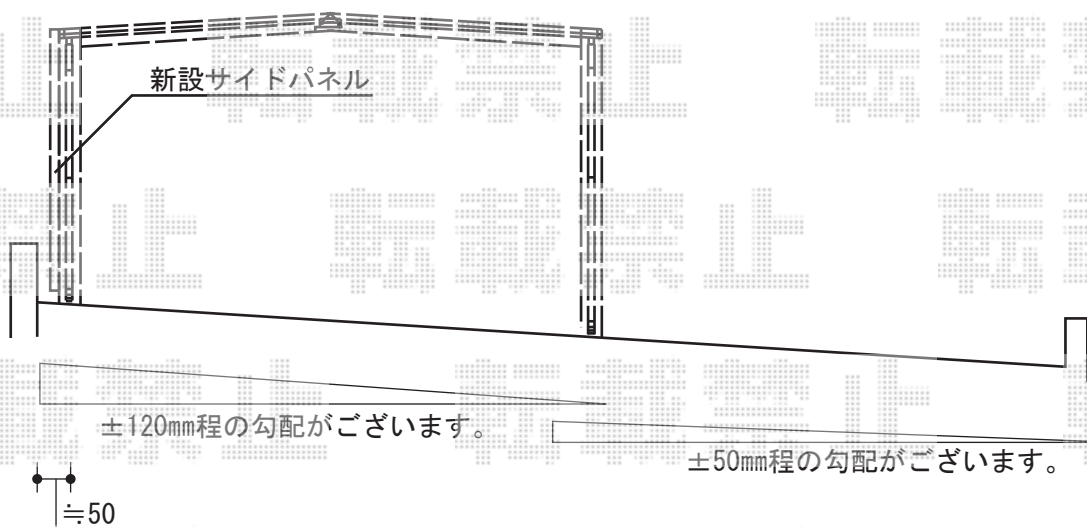

# サイドパネル+カーゲート 施工概略図

TOEX アーキフィット サイドパネル  
 奥行サイズ：長さ50用  
 高さ：H：500+800+1000  
 色：シャイングレー  
 パネル材：熱線吸収アクアシャインポリカーボネート（クリアブルー）  
 柱仕様：ロング柱仕様

Value Select トリップゲート 傾斜地専用型 ノンレール 両開き 60W (30S+30M)  
 開口幅=5,801mm  
 全幅=5,901mm  
 たたみ幅=514×2mm  
 高さ=1,200mm  
 色：【仮】ステンカラー  
 キャスター数：4箇所  
 落棒数：4本

Value Select トリップゲート 傾斜地専用型 ノンレール 片開き 37S  
 開口幅=3,607mm  
 全幅=3,707mm  
 たたみ幅=622mm  
 高さ=1,200mm  
 色：【仮】ステンカラー  
 キャスター数：3箇所  
 落棒数：2本

担当者	中森
-----	----