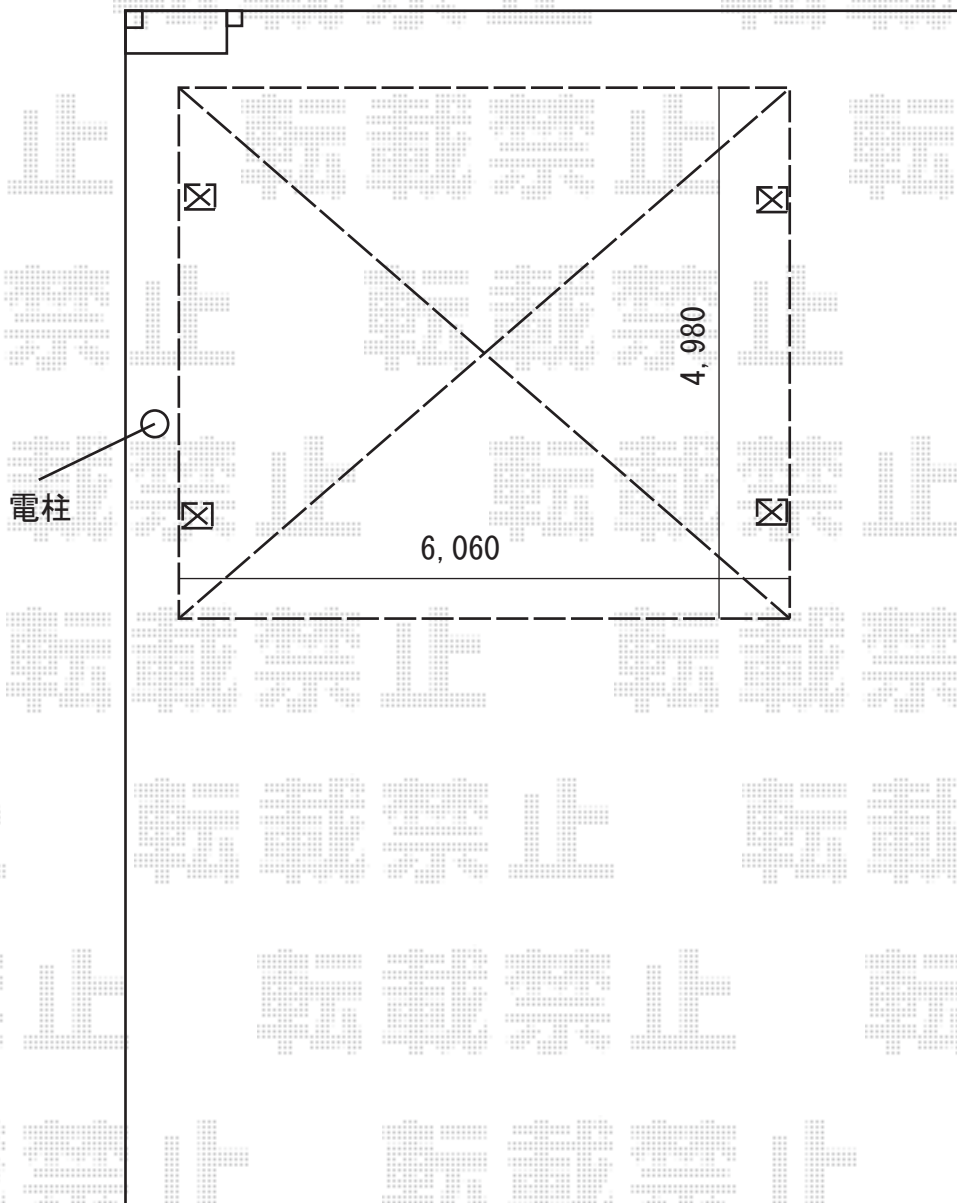

# カーポート 施工概略図

トステム カーブポートシグマIII ワイド 積雪～20cm対応  
幅= 6,060mm  
奥行= 4,980mm  
色： オータムブラウン  
屋根材： 熱線吸収ポリカーボネート（ライトブルーマット調）  
柱仕様： 標準柱仕様（有効高 約1,800mm）

担当者

進藤